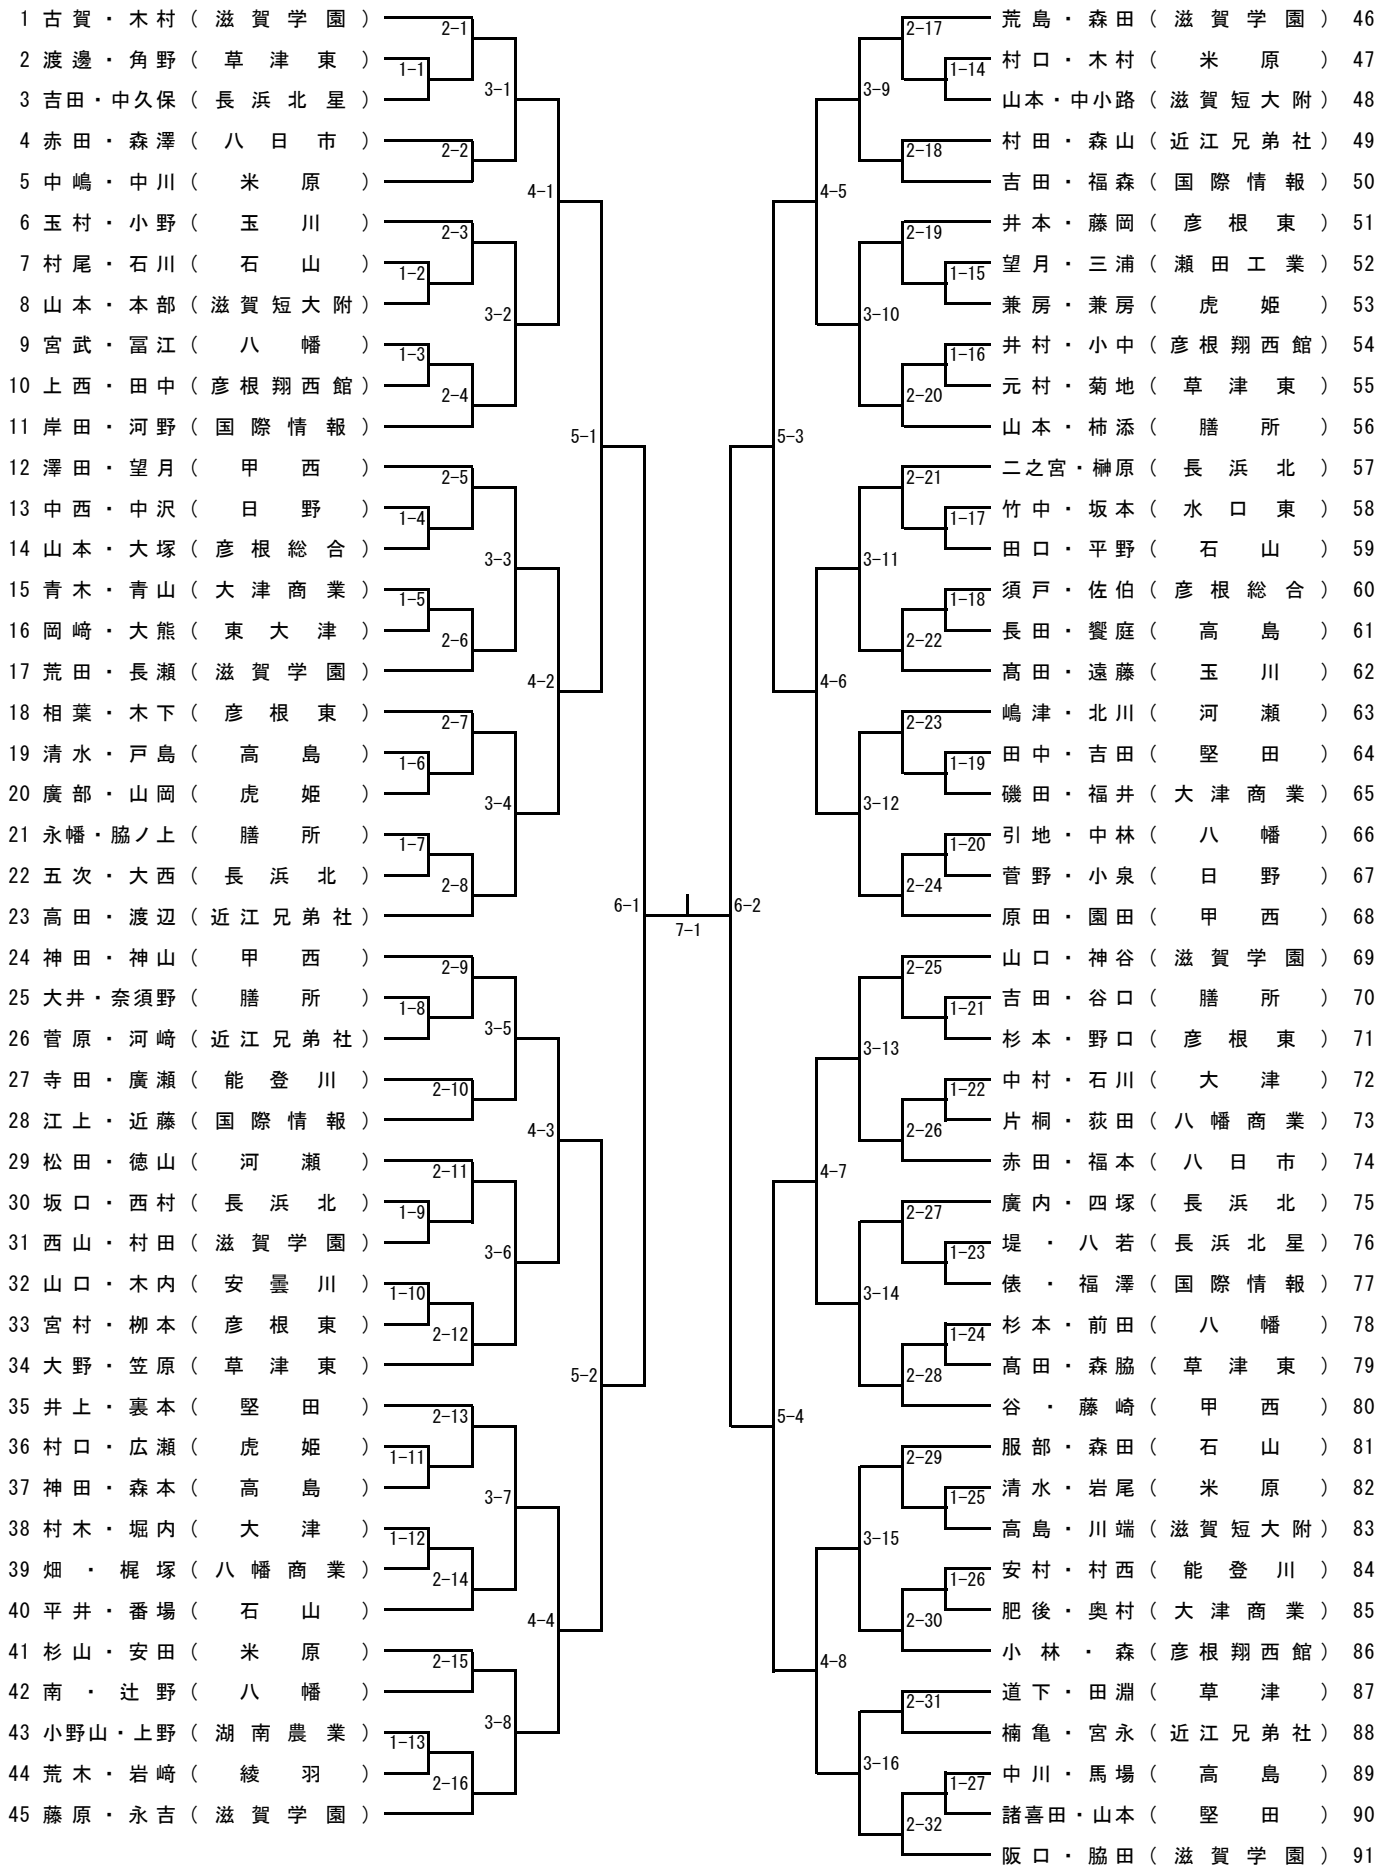

# 女子ダブルス

3回戦から5回戦  
↓ 1回戦から2回戦