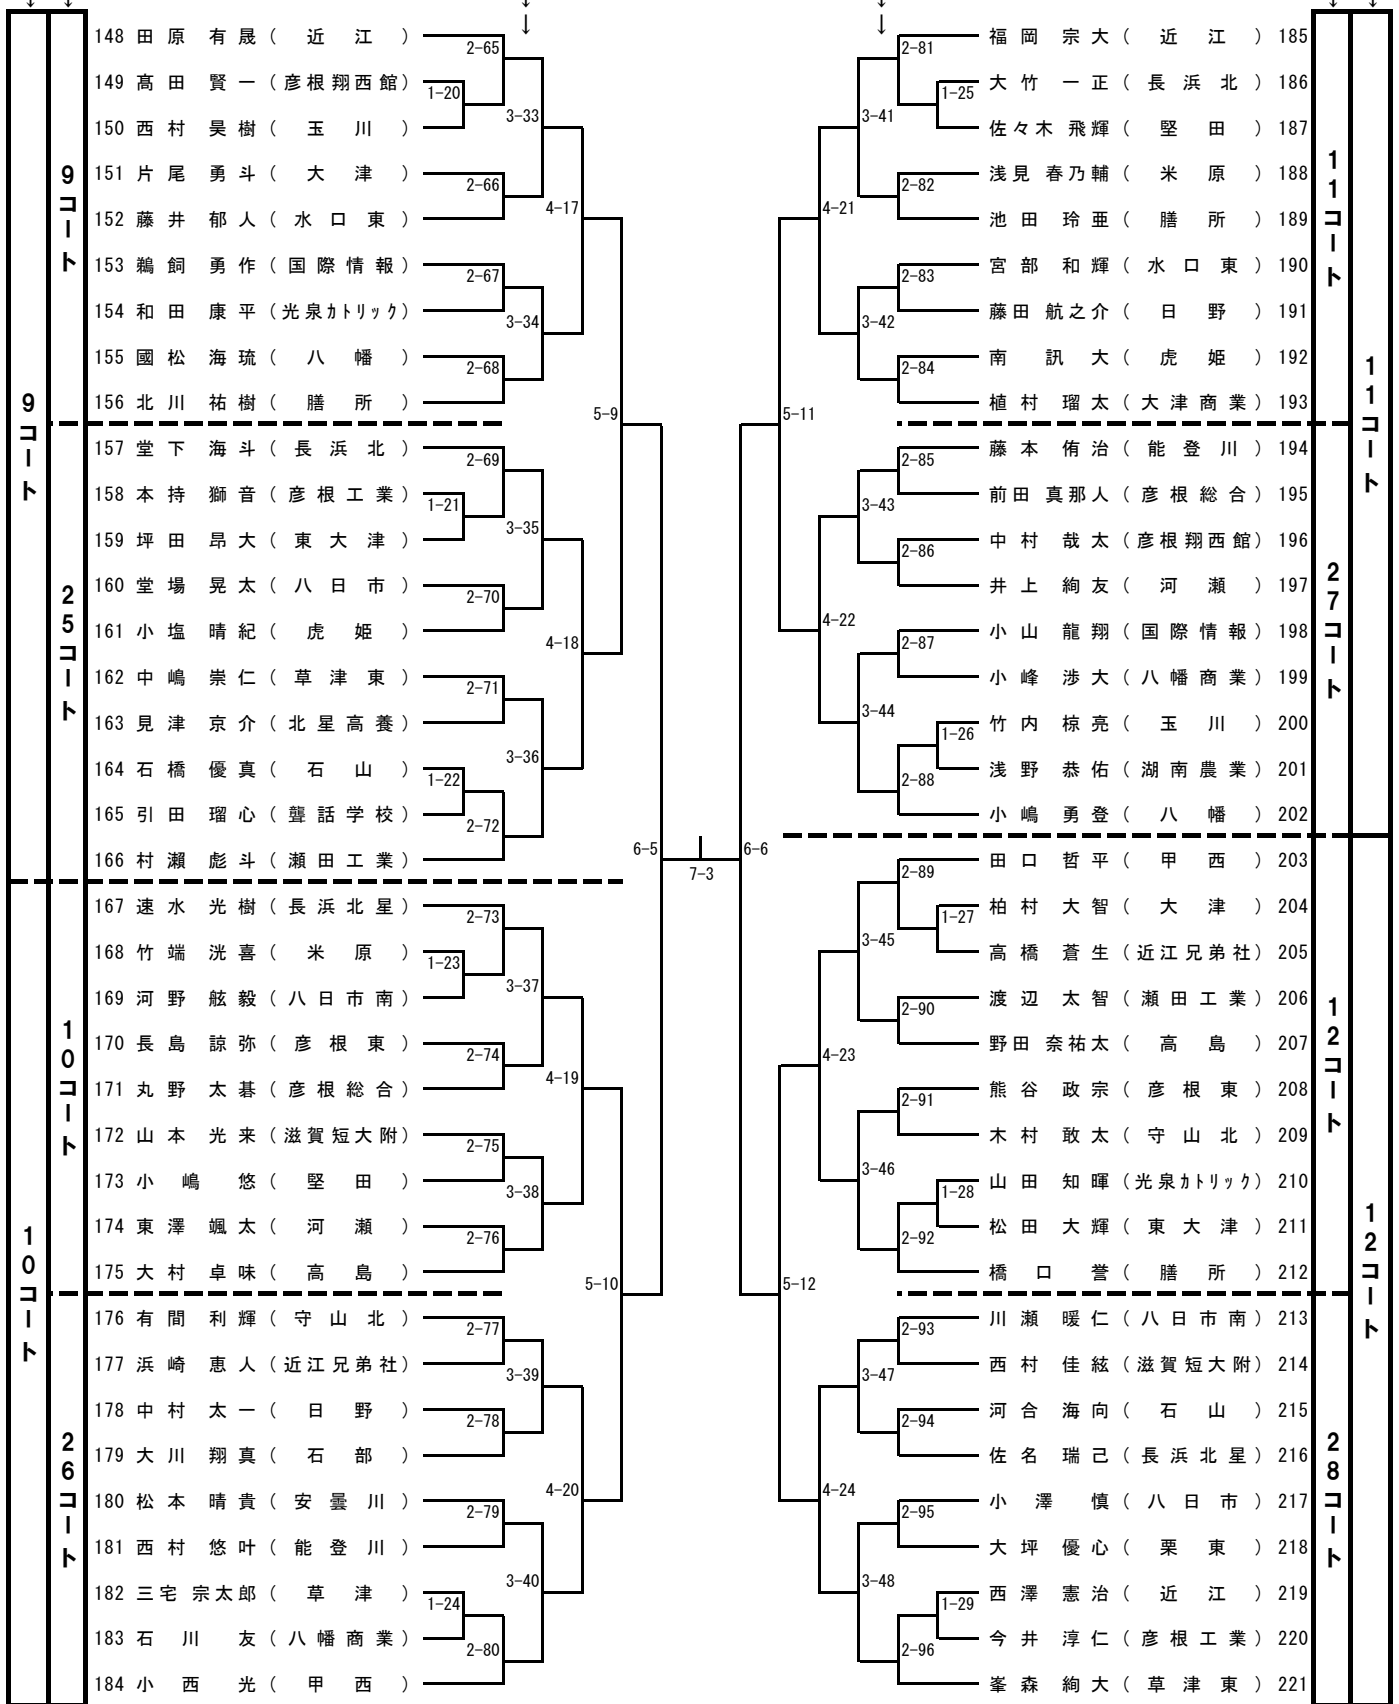

3回戦から5回戦
↓ 1回戦から2回戦

男子シングルス (3)

3回戦から5回戦
1回戦から2回戦 ↓

3 回 戦