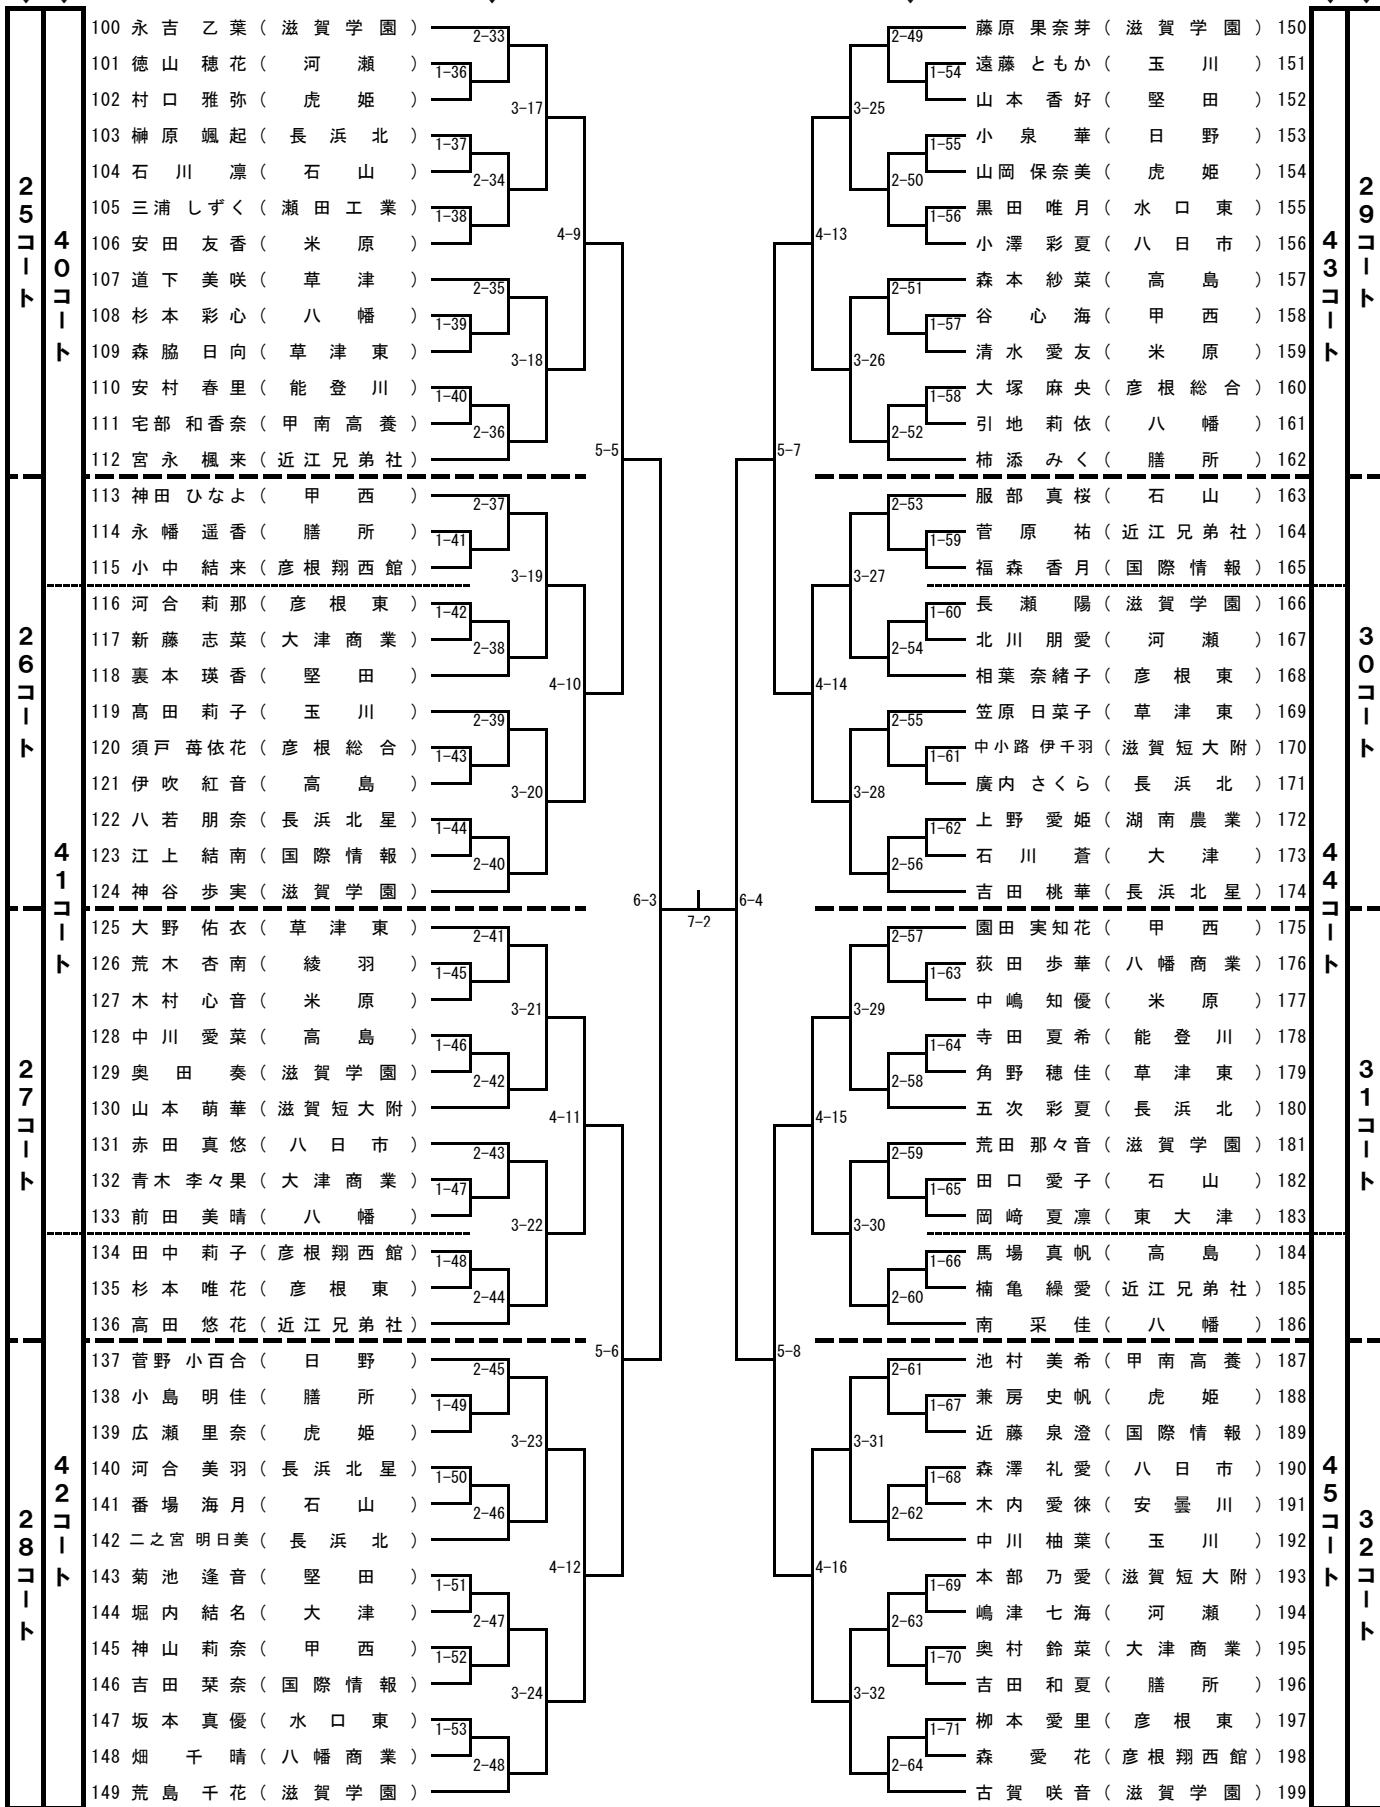

2回戦から4回戦

女子シングルス (2)

2回戦から4回戦

↓ 1回戦

2 回 戦

1回戦 ↓