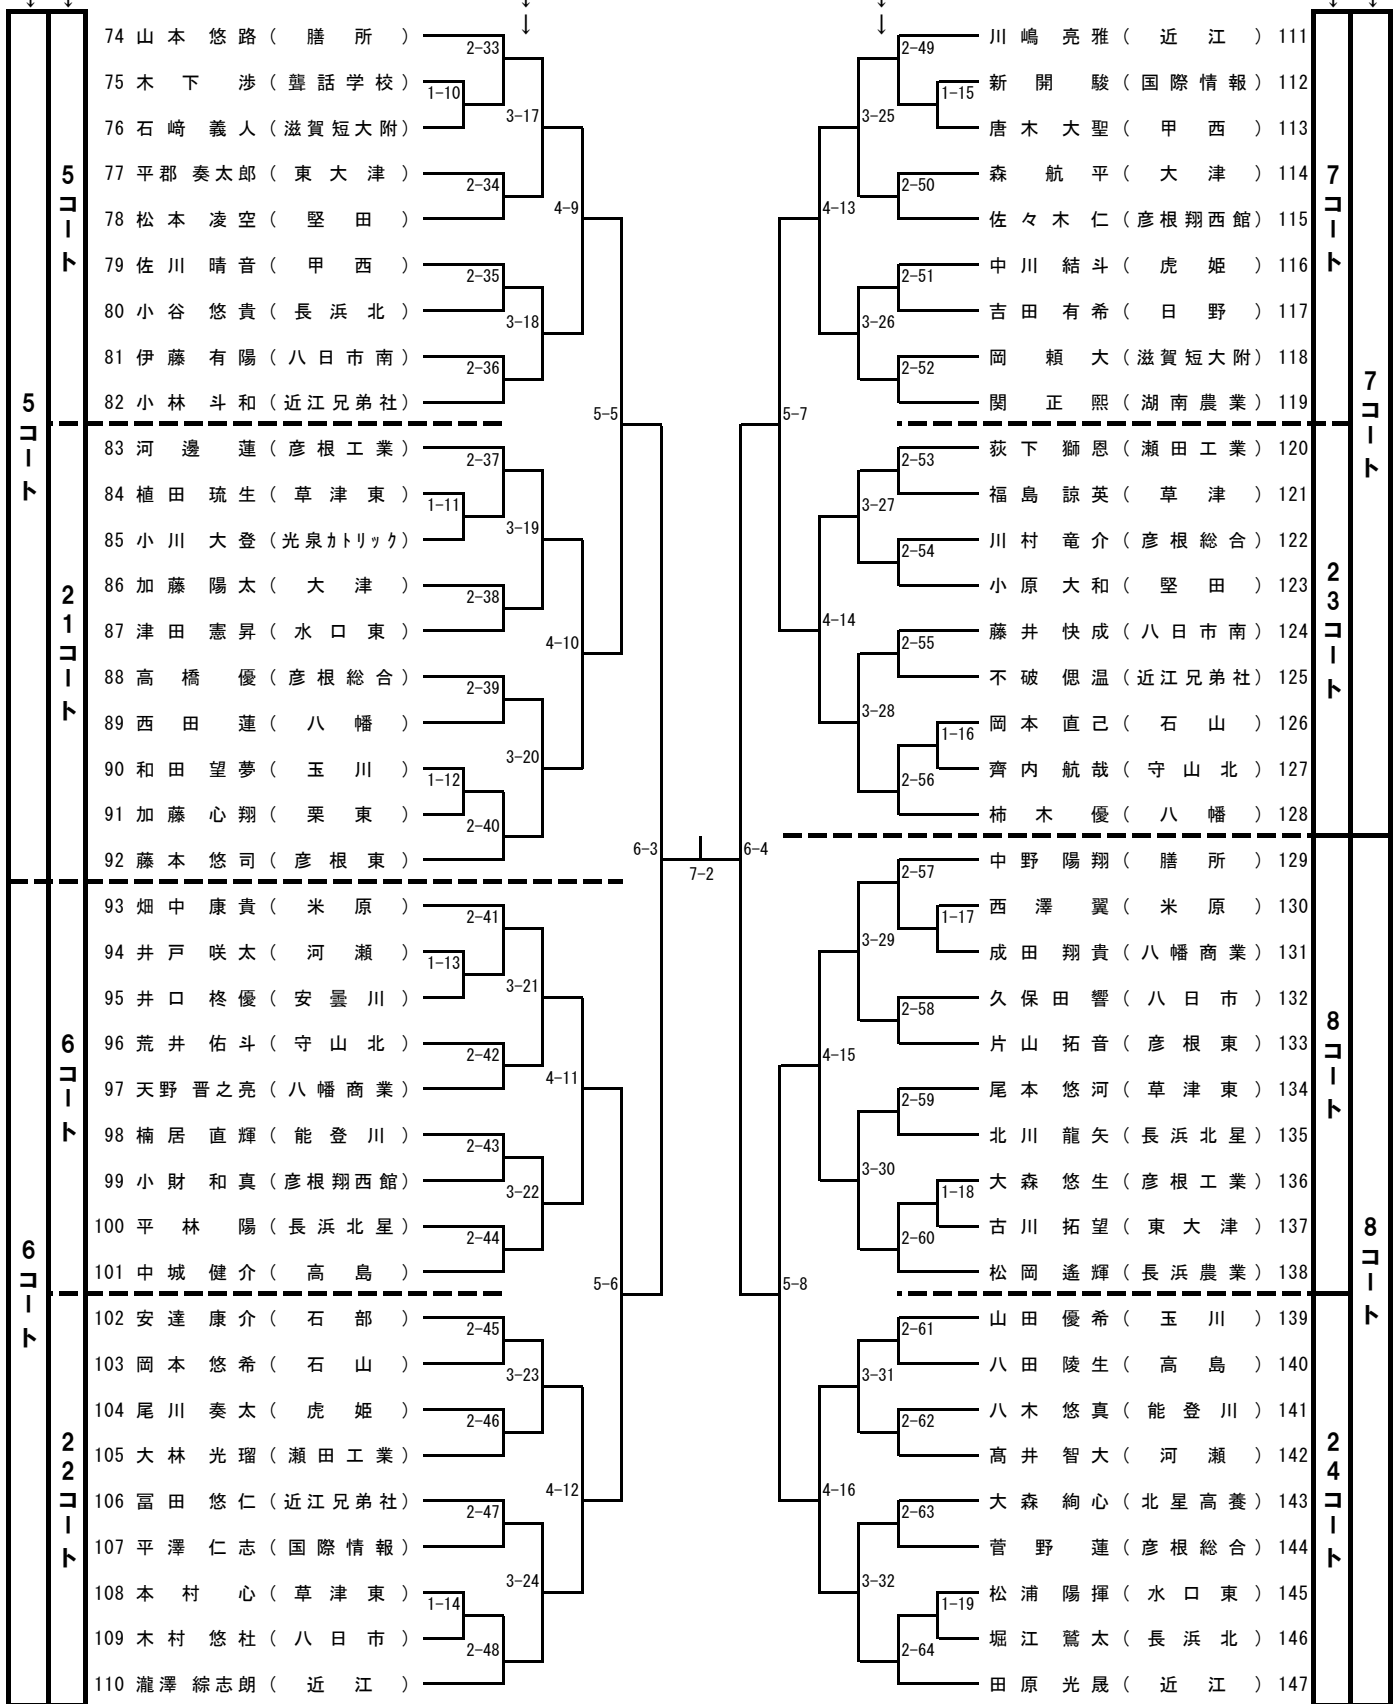

3回戦から5回戦
↓ 1回戦から2回戦

男子シングルス (2)

3回戦から5回戦
1回戦から2回戦 ↓

3 回 戦