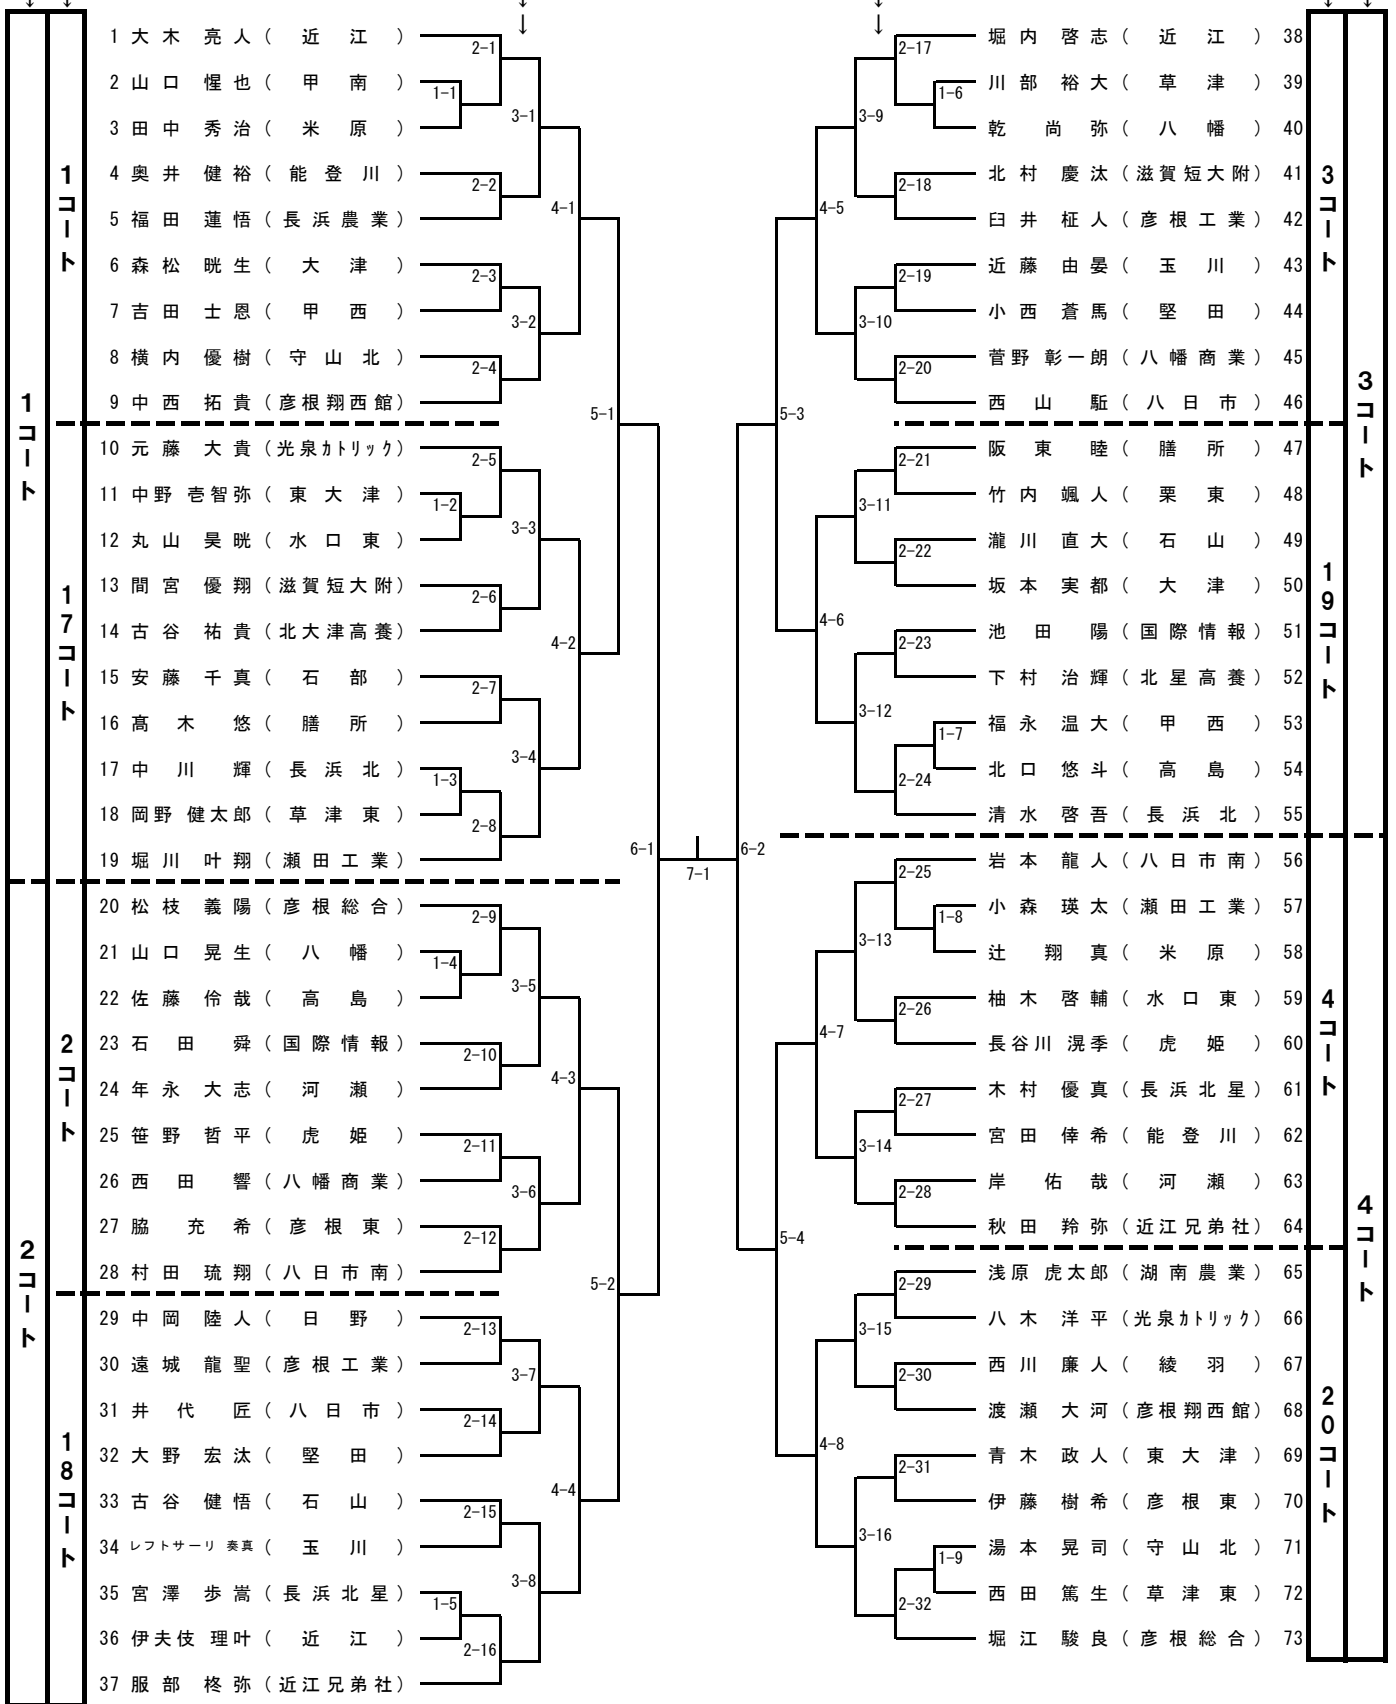

3回戦から5回戦
↓ 1回戦から2回戦

男子シングルス (1)

3回戦から5回戦
1回戦から2回戦 ↓

3 回 戦