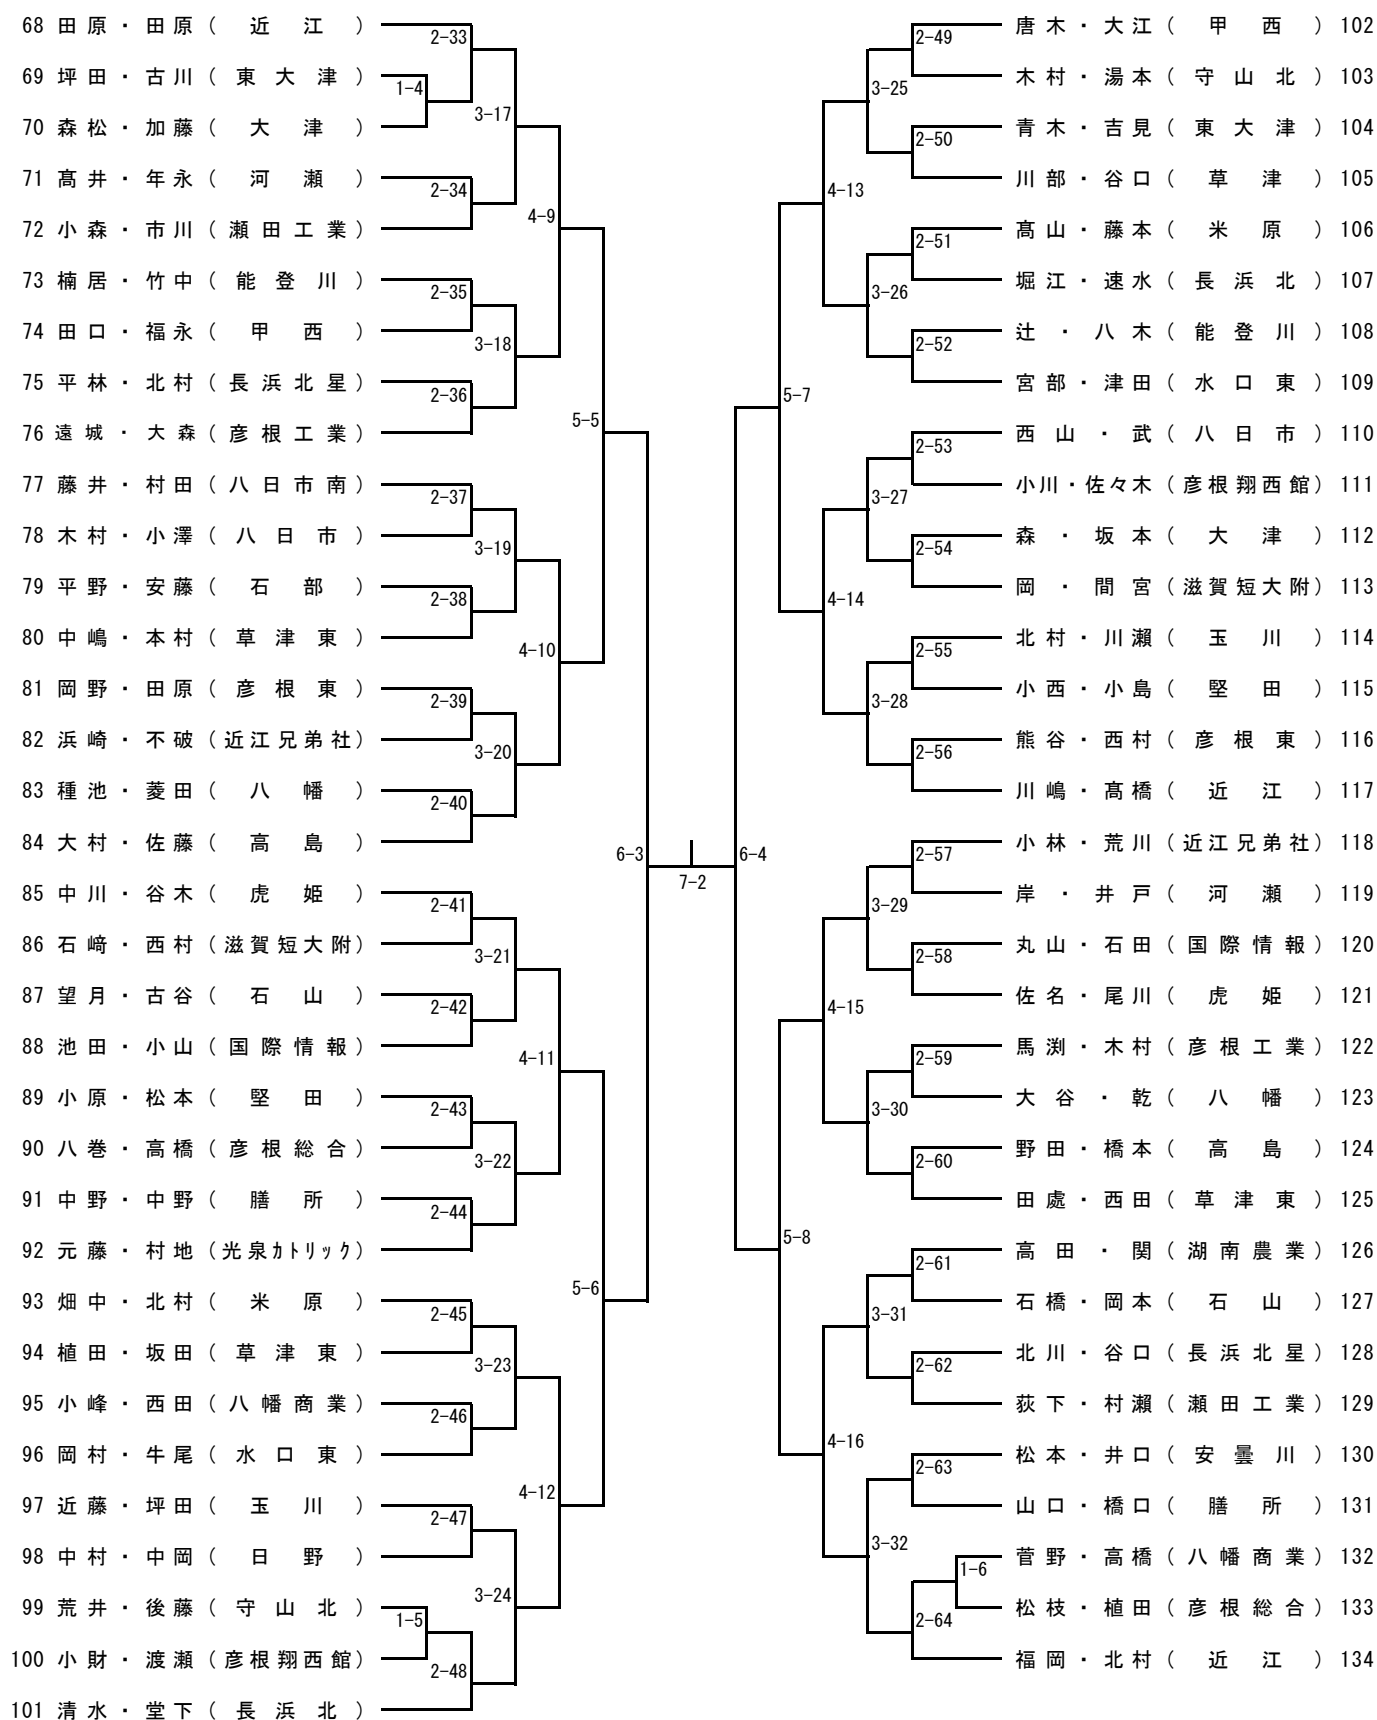

# 女子ダブルス

3回戦から5回戦  
↓ 1回戦から2回戦