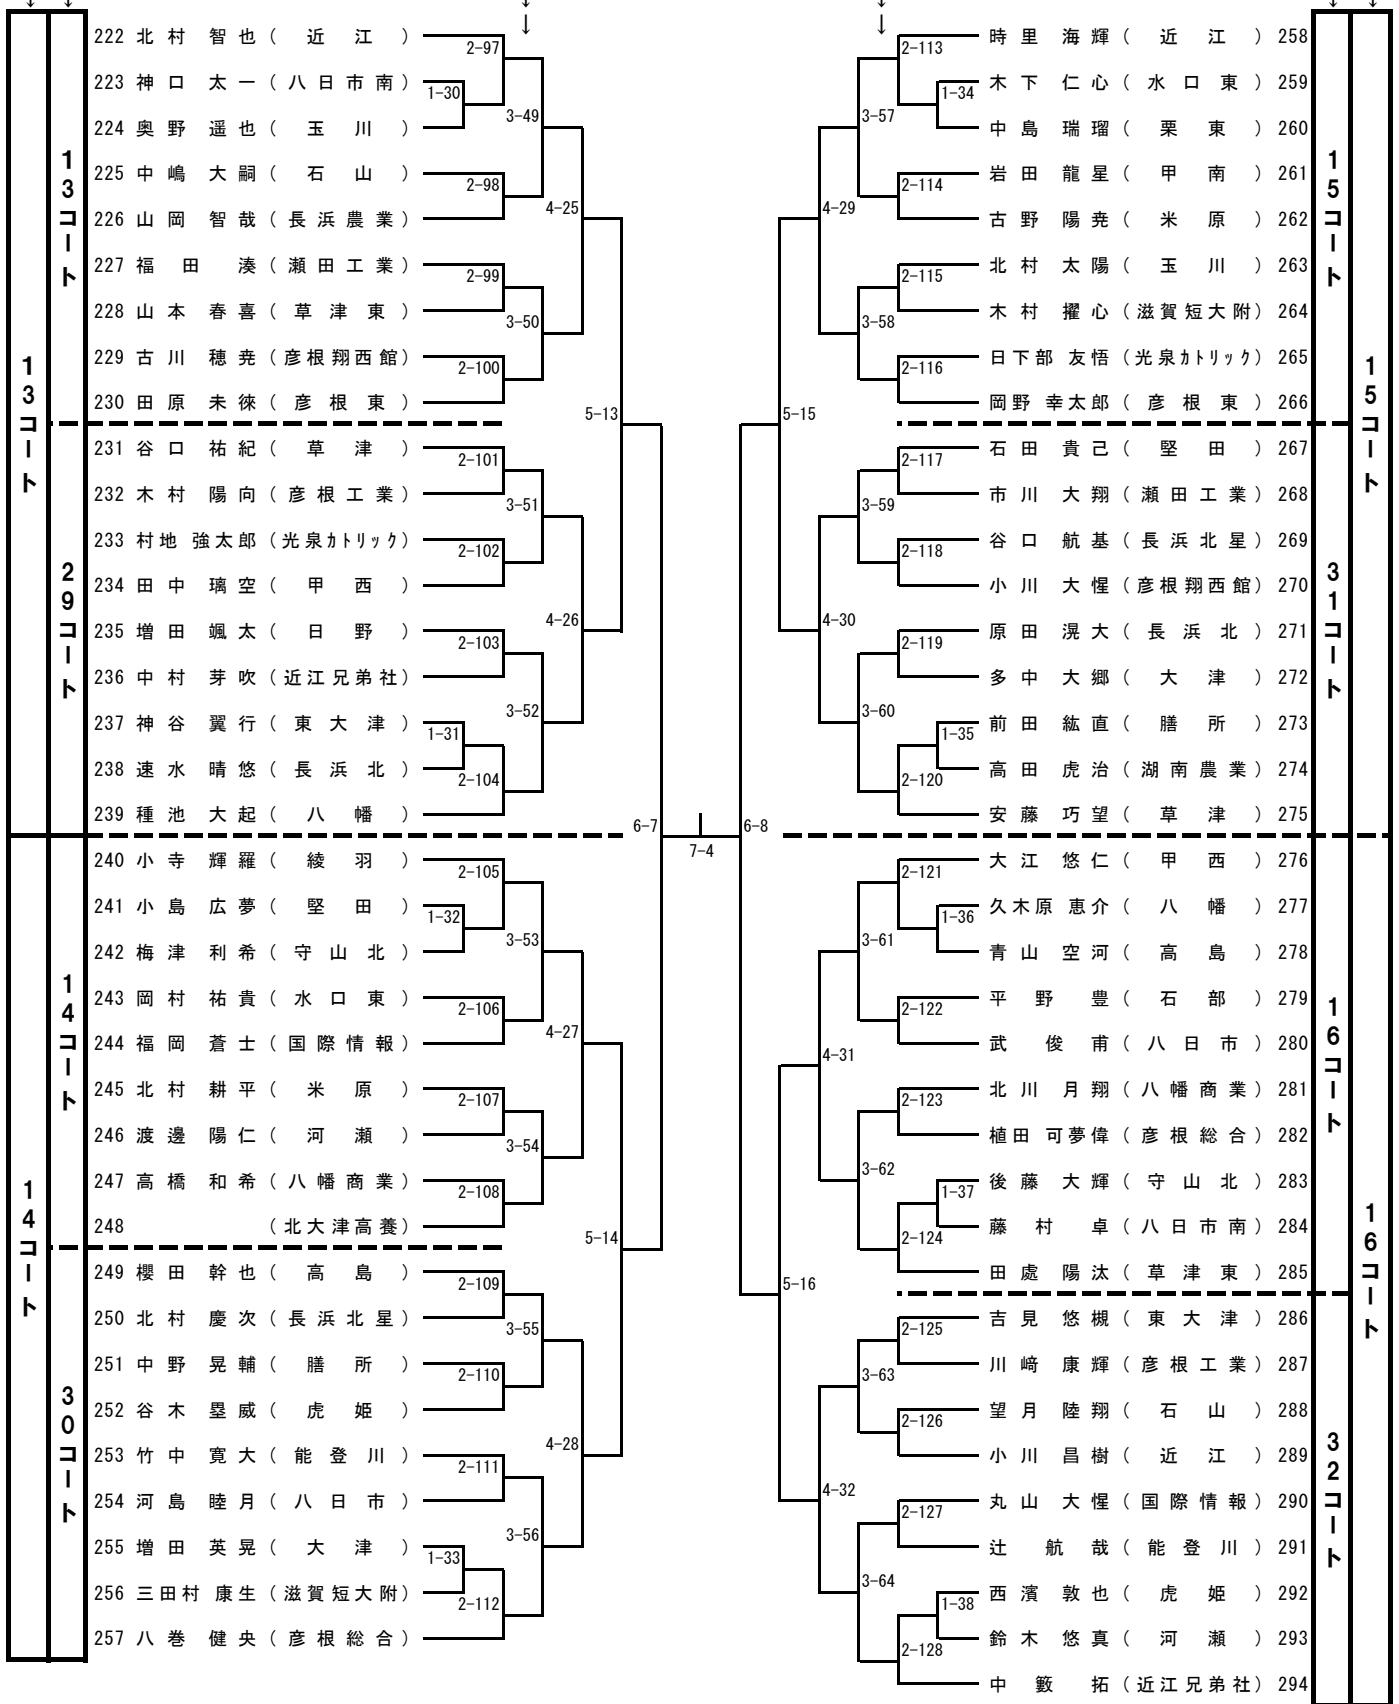

3回戦から5回戦
↓ 1回戦から2回戦

男子シングルス (4)

3回戦から5回戦
1回戦から2回戦 ↓

3 回 戦