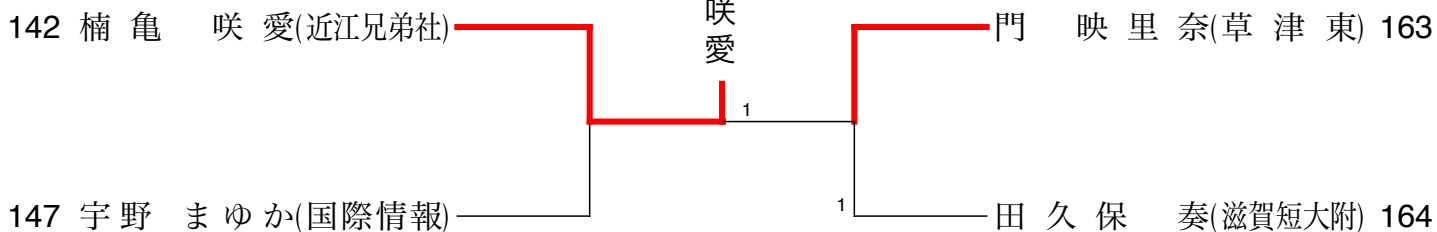

R08_春季高校総体
女子シングルス (近畿選考) (1)

鈴木

梨花

辻

絢心

森山

莉瑚

楠亀

咲愛