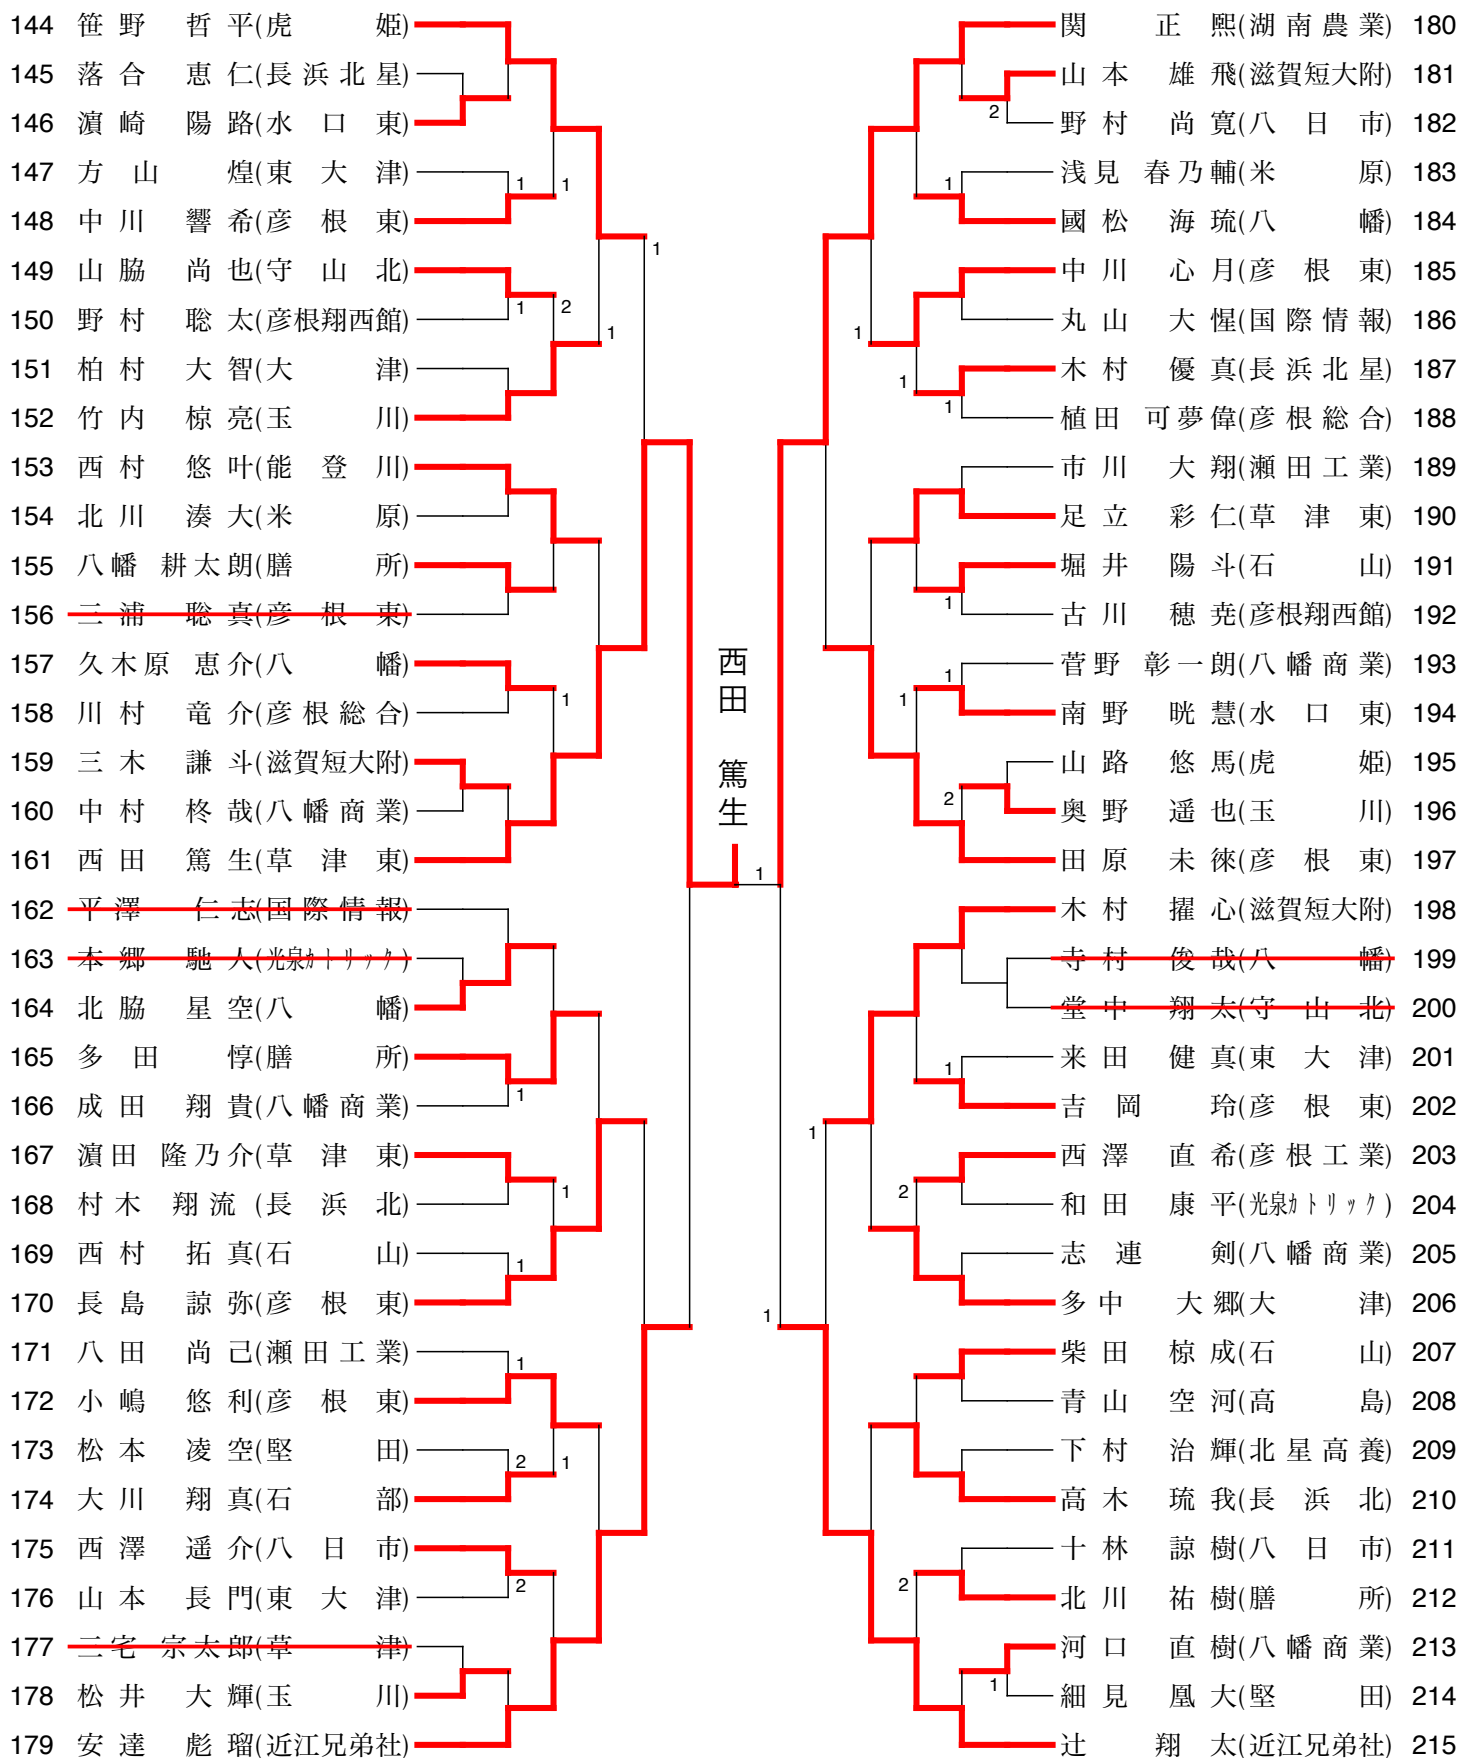

R06全国選抜シングルス予選

男子シングルス(3)

R06全国選抜シングルス予選

男子シングルス(4)

216	中村 芽吹(近江兄弟社)								小嶋 勇登(八幡)	252
217	三田村 康生(滋賀短大附)								河野 拳徳(近江兄弟社)	253
218	増森 篤(守山北)								出川 遼(彦根工業)	254
219	尾川 奏太(虎姫)			2					杉山 歩(膳所)	255
220	渡瀬 大河(彦根翔西館)						2		近藤 由晏(玉川)	256
221	松岡 遙輝(長浜農業)		2					2	水谷 雄飛(北大津高養)	257
222	森田 航希(堅田)			1				1	内匠 慧巴(彦根東)	258
223	平井 伸幸(高島)				1				堀江 凌央(虎姫)	259
224	西田 蓮(八幡)								増田 英晃(大津)	260
225	大西 温士(石山)					2			小原 大和(堅田)	261
226	木村 陽向(彦根工業)		2	1				1	安原 生真(八幡商業)	262
227	林崎 幸太(彦根東)				2				吉田 凌(守山北)	263
228	松枝 義陽(彦根総合)								北村 耕平(米原)	264
229	田中 志優(光射トリック)								徳谷 直樹(石山)	265
230	植村 晴彦(玉川)			1				1	水波 宙(彦根総合)	266
231	村野 実(膳所)								日下部 晴翔(彦根東)	267
232	村居 飛蓮(八幡商業)							2	猪飼 悠太(滋賀短大附)	268
233	才木 一志(東大津)								小谷 悠貴(長浜北)	269
234	福田 湊(瀬田工業)								梅津 利希(守山北)	270
235	横井 宏真(水口東)			2				2	吉村 奏汰(国際情報)	271
236	上新 慶大(彦根総合)		2						千原 健太郎(滋賀短大附)	272
237	~~大森 勇飛(八幡)~~				2				小林 渉(高島)	273
238	脇 充希(彦根東)								熊谷 政宗(彦根東)	274
239	齋藤 勇大(八幡商業)			1				2	富田 悠仁(近江兄弟社)	275
240	八木 悠真(能登川)								寺村 怜(八日市)	276
241	宮澤 歩嵩(長浜北星)								柚木 啓輔(水口東)	277
242	前田 紘直(膳所)								~~大谷 涼太郎(八幡)~~	278
243	久保田 響(八日市)								田中 李和(石部)	279
244	~~宗宮 純大(光射トリック)~~								石川 友(八幡商業)	280
245	牧 春翔(石山)		2	1					~~櫻川 大地(膳所)~~	281
246	福岡 蒼士(国際情報)								三田村 悠生(瀬田工業)	282
247	須藤 玲司(長浜北)								坂田 大成(草津東)	283
248	澤 空也(玉川)				1				蓮見 啓仁(光射トリック)	284
249	藤本 凌成(米原)								村上 諒(東大津)	285
250	平田 凌介(彦根東)								古谷 健悟(石山)	286
251	田處 陽汰(草津東)									

田處
陽汰