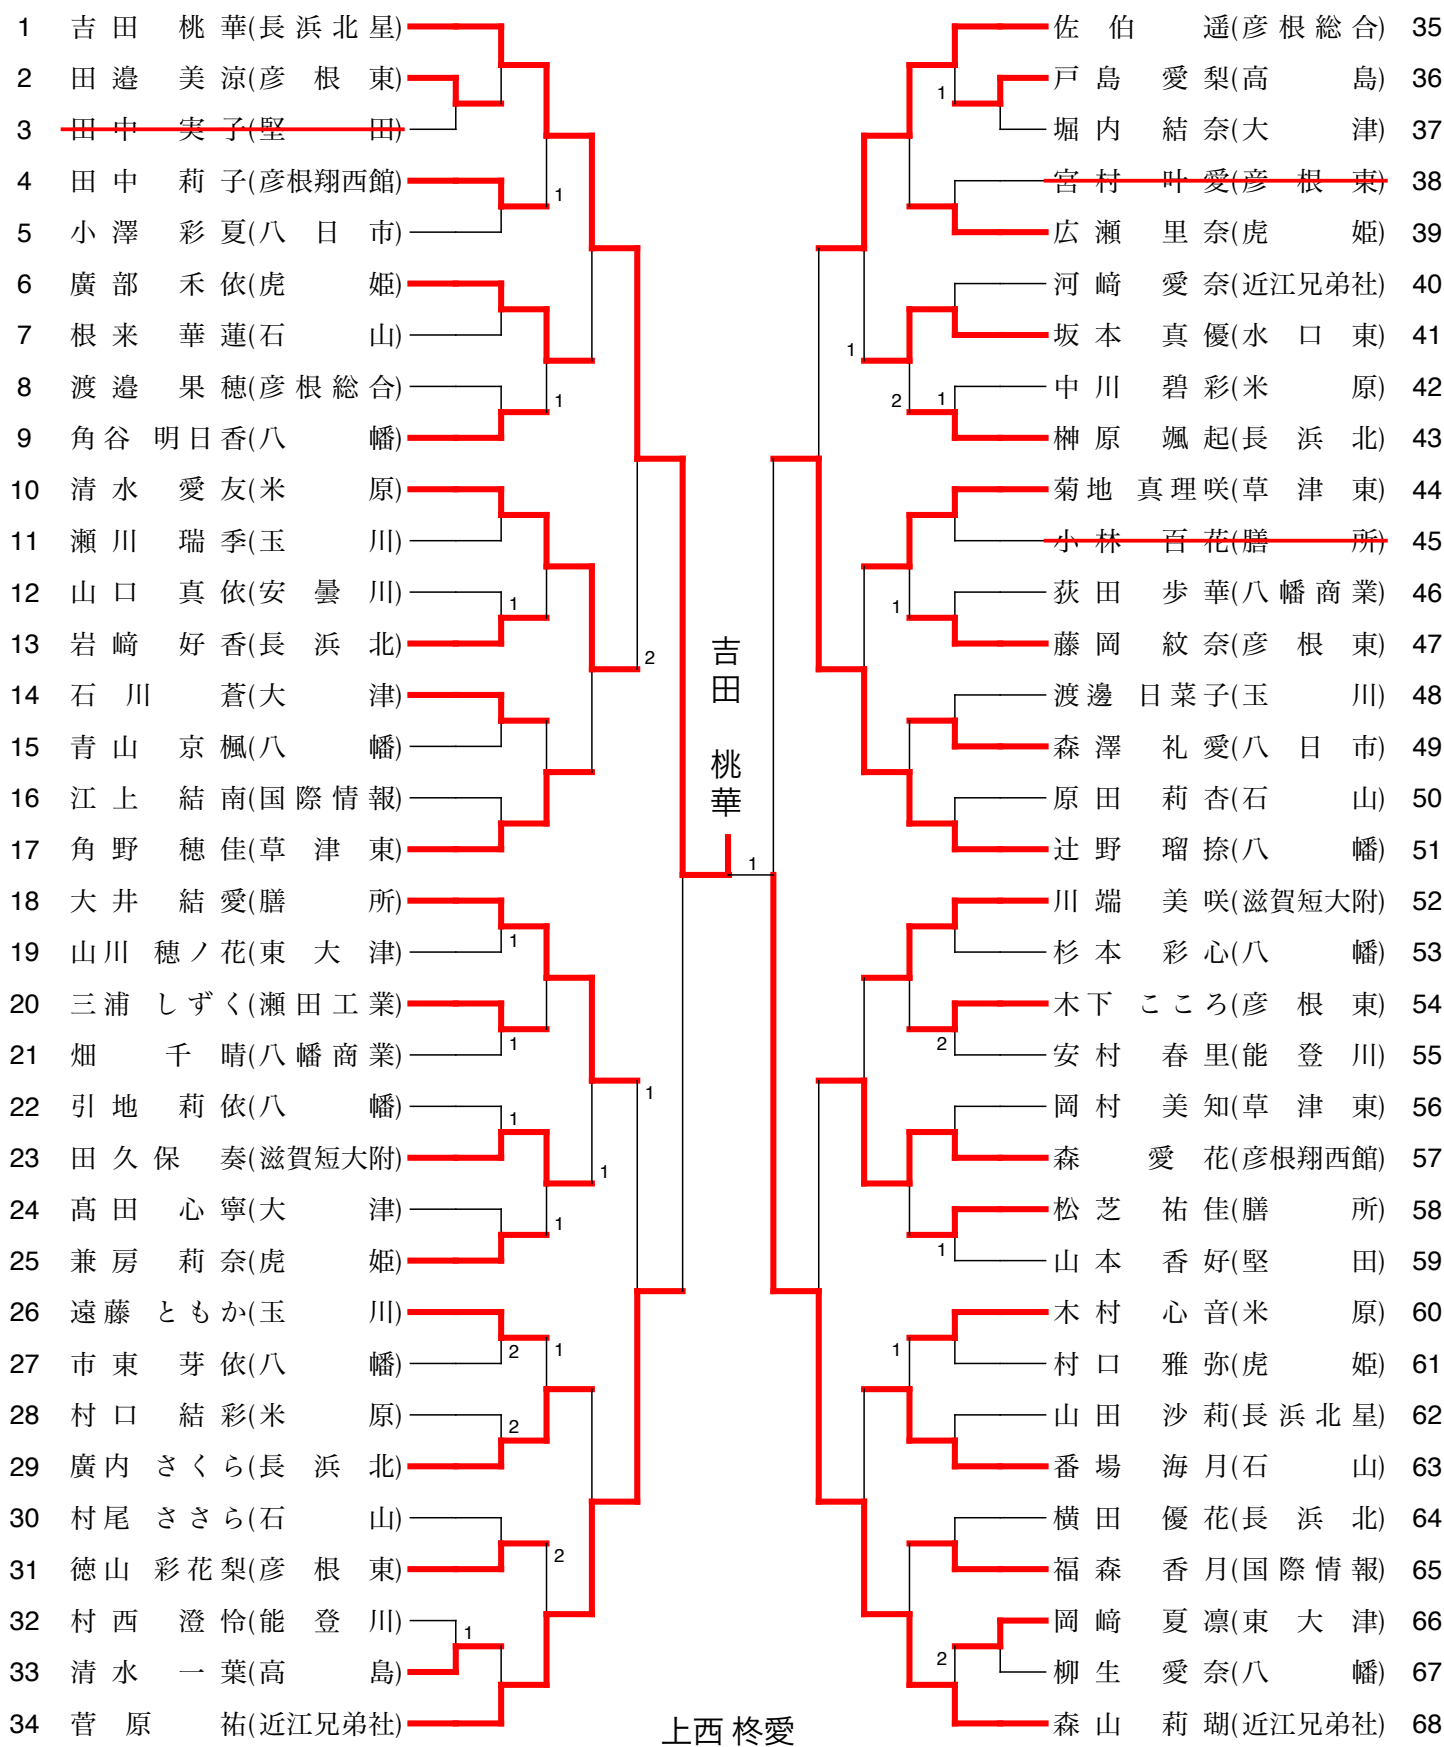

R06全国選抜シングルス予選

男子シングルス(4)

216	中村 芽吹(近江兄弟社)								小嶋 勇登(八幡)	252
217	三田村 康生(滋賀短大附)								河野 拳徳(近江兄弟社)	253
218	増森 篤(守山北)								出川 遼(彦根工業)	254
219	尾川 奏太(虎姫)			2					杉山 歩(膳所)	255
220	渡瀬 大河(彦根翔西館)						2		近藤 由晏(玉川)	256
221	松岡 遙輝(長浜農業)		2					2	水谷 雄飛(北大津高養)	257
222	森田 航希(堅田)			1				1	内匠 慧巴(彦根東)	258
223	平井 伸幸(高島)				1				堀江 凌央(虎姫)	259
224	西田 蓮(八幡)								増田 英晃(大津)	260
225	大西 温士(石山)					2			小原 大和(堅田)	261
226	木村 陽向(彦根工業)		2	1				1	安原 生真(八幡商業)	262
227	林崎 幸太(彦根東)				2				吉田 凌(守山北)	263
228	松枝 義陽(彦根総合)								北村 耕平(米原)	264
229	田中 志優(光射トリック)								徳谷 直樹(石山)	265
230	植村 晴彦(玉川)			1				1	水波 宙(彦根総合)	266
231	村野 実(膳所)								日下部 晴翔(彦根東)	267
232	村居 飛蓮(八幡商業)							2	猪飼 悠太(滋賀短大附)	268
233	才木 一志(東大津)								小谷 悠貴(長浜北)	269
234	福田 湊(瀬田工業)								梅津 利希(守山北)	270
235	横井 宏真(水口東)			2				2	吉村 奏汰(国際情報)	271
236	上新 慶大(彦根総合)		2						千原 健太郎(滋賀短大附)	272
237	~~大森 勇飛(八幡)~~				2				小林 渉(高島)	273
238	脇 充希(彦根東)								熊谷 政宗(彦根東)	274
239	齋藤 勇大(八幡商業)			1				2	富田 悠仁(近江兄弟社)	275
240	八木 悠真(能登川)								寺村 怜(八日市)	276
241	宮澤 歩嵩(長浜北星)								柚木 啓輔(水口東)	277
242	前田 紘直(膳所)								~~大谷 涼太郎(八幡)~~	278
243	久保田 響(八日市)								田中 李和(石部)	279
244	~~宗宮 純大(光射トリック)~~								石川 友(八幡商業)	280
245	牧 春翔(石山)		2	1					~~櫻川 大地(膳所)~~	281
246	福岡 蒼士(国際情報)								三田村 悠生(瀬田工業)	282
247	須藤 玲司(長浜北)								坂田 大成(草津東)	283
248	澤 空也(玉川)				1				蓮見 啓仁(光射トリック)	284
249	藤本 凌成(米原)								村上 諒(東大津)	285
250	平田 凌介(彦根東)								古谷 健悟(石山)	286
251	田處 陽汰(草津東)									

田處
陽汰

R06 全国選抜シングルス予選

女子シングルス(1)

1 吉田 桃華(長浜北星) vs 69 宮永 楓来(近江兄弟社)
68 森山 莉瑚(近江兄弟社) vs 119 上西 柊愛(彦根翔西館)