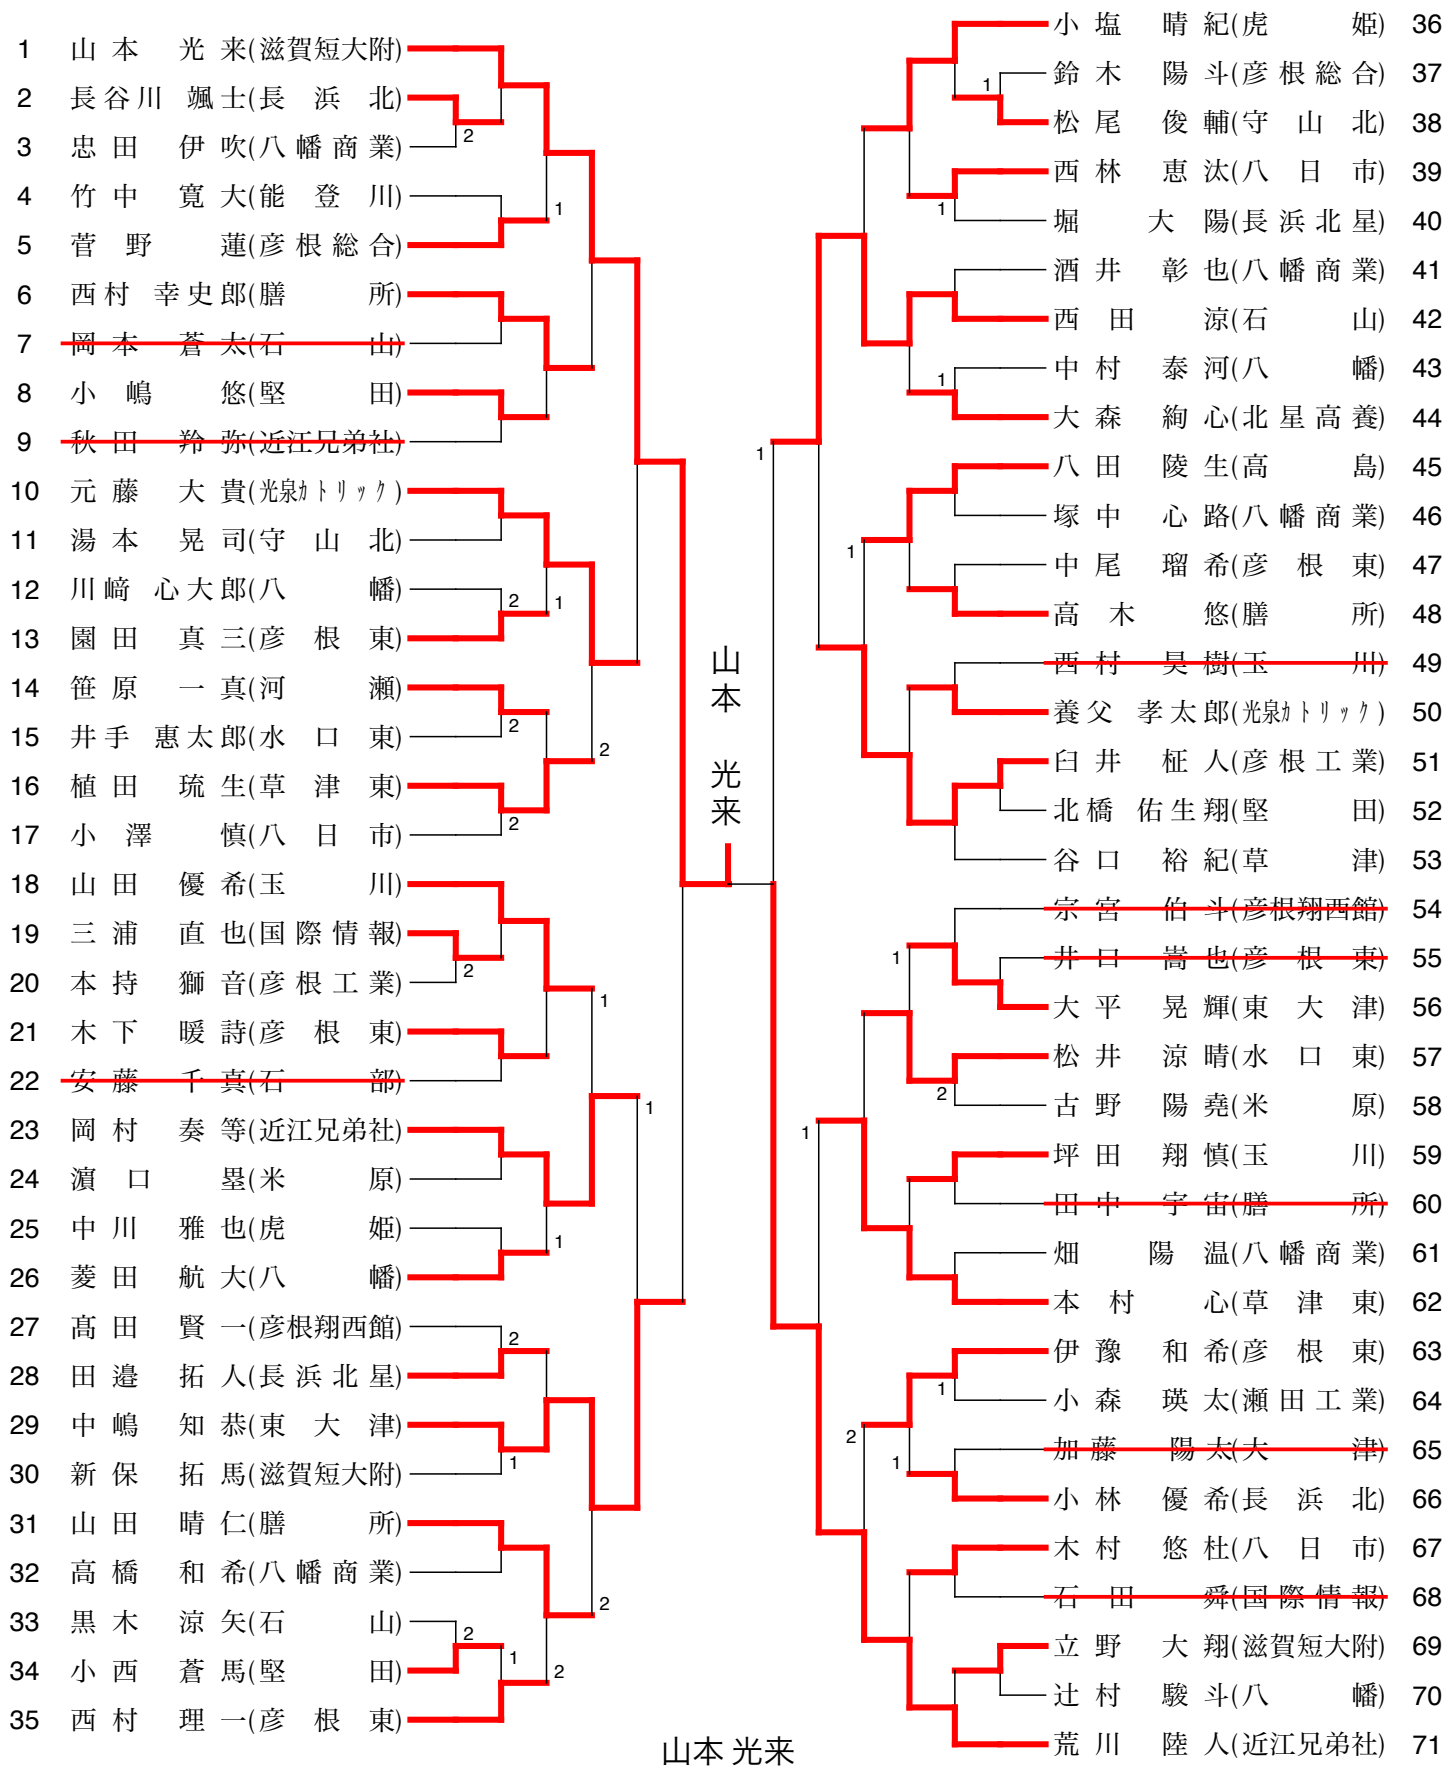

R06 全国選抜シングルス予選

男子シングルス(1)

1 山本 光来(滋賀短大附) 西田 篤生(草津東) 161
 143 岡野 健太郎(草津東) 田處 陽汰(草津東) 251

R06 全国選抜シングルス予選

男子シングルス(2)

72	高橋 優(彦根総合)											高橋 蒼生(近江兄弟社)	108
73	河邊 蓮(彦根工業)											西村 久智(彦根東)	109
74	升元 幸樹(滋賀短大附)											辻 航哉(能登川)	110
75	小山 龍翔(国際情報)											高山 悠太(米原)	111
76	平野 豊(石部)											石川 圭大(堅田)	112
77	谷口 航基(長浜北星)											宮崎 大知(長浜北)	113
78	田中 颯太(彦根東)											佐川 悠翔(守山北)	114
79	橋本 大和(光勲トリック)											野村 直毅(八幡)	115
80	三輪 寛汰(瀬田工業)											坪田 昂大(東大津)	116
81	荒川 悠人(近江兄弟社)											凶司 蒼太(石山)	117
82	中野 陽翔(膳所)											福永 慧(八幡商業)	118
83	村瀬 平悟(長浜北)											清水 瑛太(八日市)	119
84	和田 悠吾(東大津)											牛尾 優天(水口東)	120
85	廣瀬 耕太郎(八幡)											谷垣 蓮(玉川)	121
86	松井 陸(彦根東)											中田 恵睦(彦根東)	122
87	和田 望夢(玉川)											今田 晴空(膳所)	123
88	山本 春喜(草津東)											尾田 陽向(長浜北星)	124
89	中村 怜音(八幡商業)											大林 光瑠(瀬田工業)	125
90	中村 哉太(彦根翔西館)											野々村 惇(近江兄弟社)	126
91	竹内 颯来(八幡商業)											森松 暁生(大津)	127
92	廣瀬 敦貴(石山)											北口 悠斗(高島)	128
93	大藤 啓太(滋賀短大附)											南 訊大(虎姫)	129
94	吉村 優輝(彦根東)											村地 強太郎(光勲トリック)	130
95	宮田 倅希(能登川)											畑 総悟(彦根翔西館)	131
96	小松 晟士(八幡)											福永 心(八幡商業)	132
97	天野 和希(東大津)											新開 駿(国際情報)	133
98	木村 敢太(守山北)											片山 拓音(彦根東)	134
99	藤井 郁人(水口東)											辻 翔真(米原)	135
100	山本 琥太郎(国際情報)											鈴木 翔太(北大津高養)	136
101	浅野 恭佑(湖南農業)											畑 山 駿(石山)	137
102	土居 泰貴(八幡)											本田 優生(彦根東)	138
103	西澤 翼(米原)											西村 佳絃(滋賀短大附)	139
104	吉川 耀太(八日市)											山口 晃生(八幡)	140
105	木田 虎太郎(虎姫)											新田 晃久(彦根総合)	141
106	蓮見 陽(膳所)											光岡 空橙(玉川)	142
107	大野 宏汰(堅田)											岡野 健太郎(草津東)	143