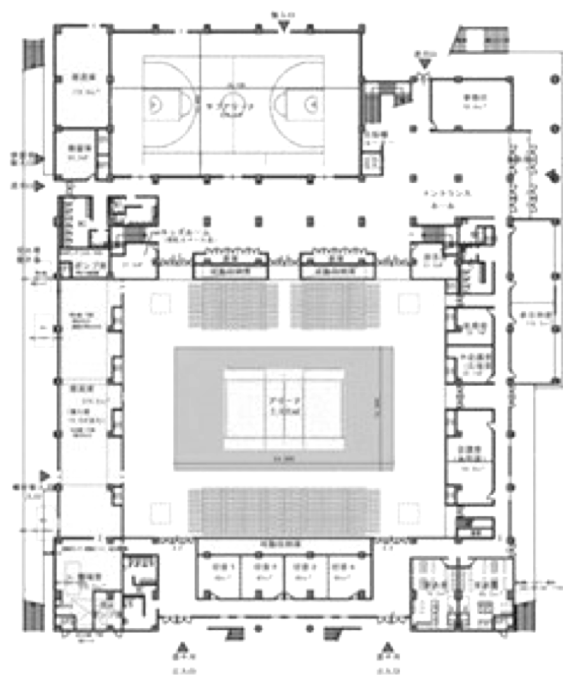

6/10 春季総体（ダブルス）観覧席

1F

- メインアリーナ
- サブアリーナ
- 多目的室
- 会議室
- 控室 など

2F

- 観客席
- ランニングコース など