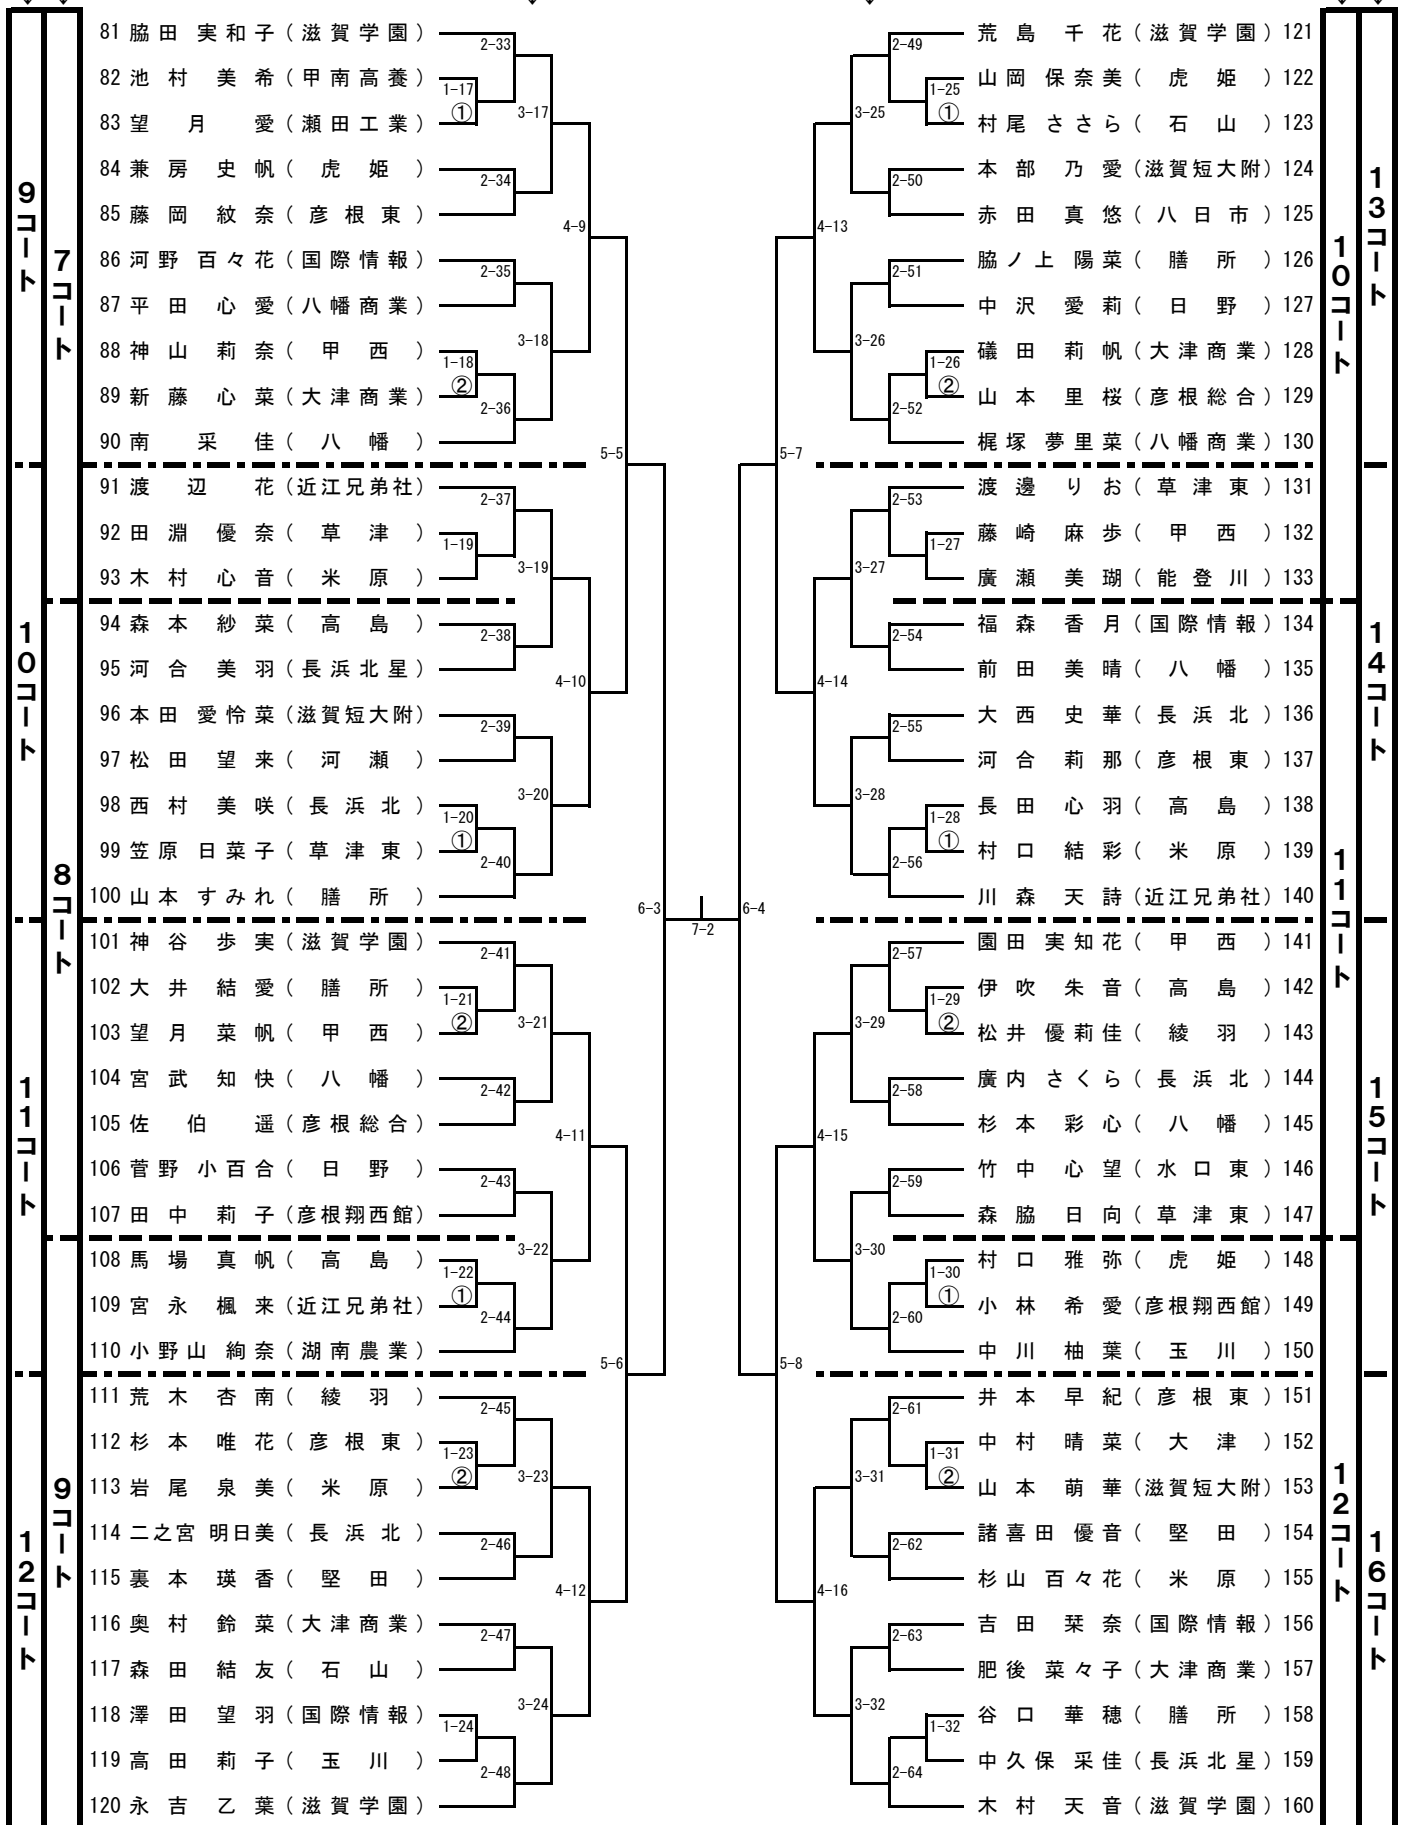

女子シングルス (2)

3 回 戦

3回戦から4回戦
↓
1回戦から2回戦

3回戦から4回戦
↓
1回戦から2回戦

各コートの最初の試合は①、②の順に入ります。(コールなし)