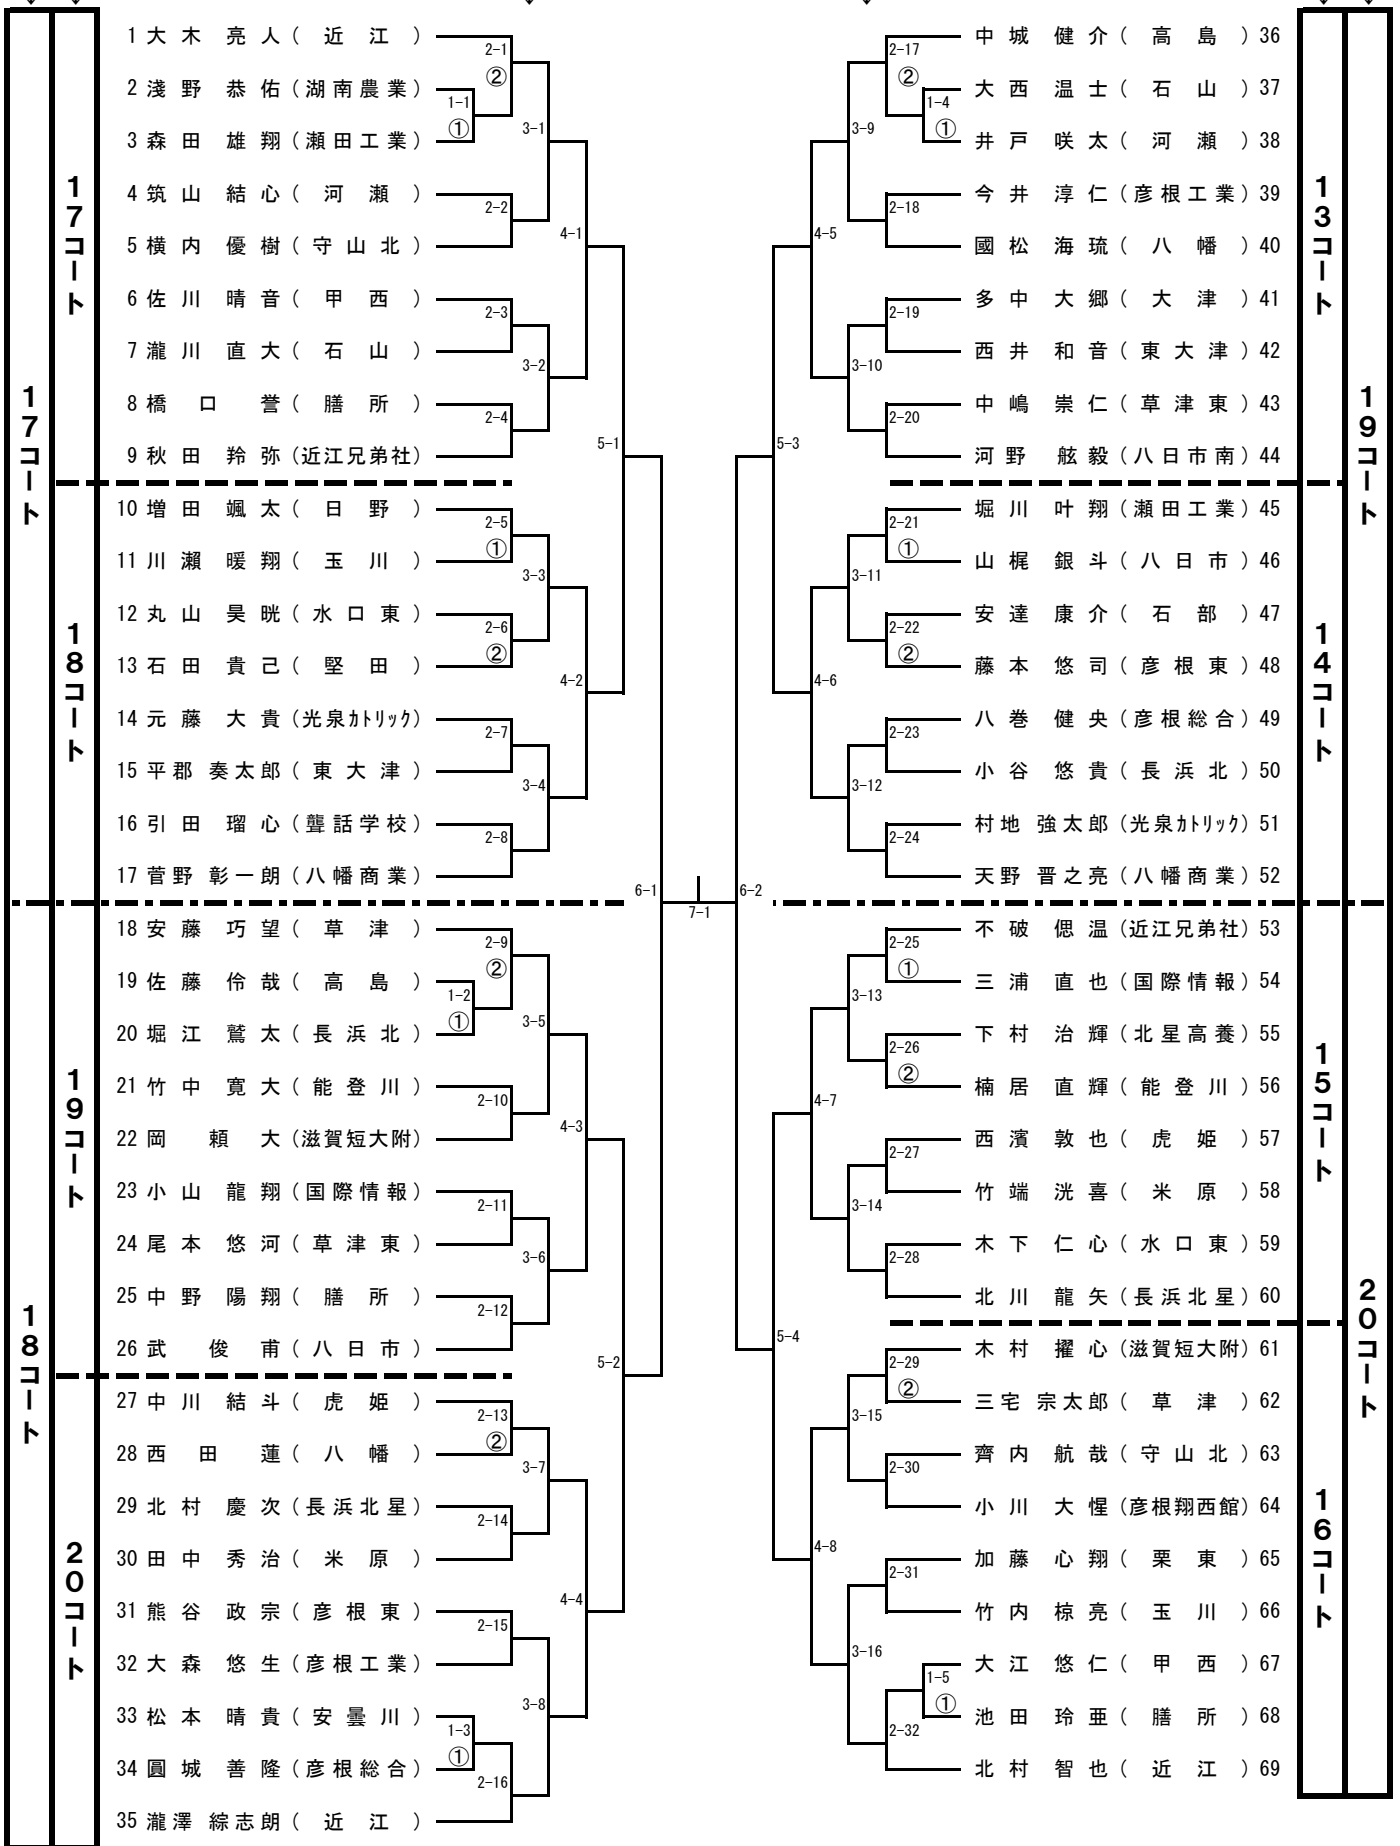

男子学校対抗

③④～④⑤:サブアリーナ

女子学校对抗

男子ダブルス (1)

2回戦から3回戦

2回戦から3回戦

1回戦は学校対抗戦の終わっているペアから、サブアリーナで行っていきます (コールあり)
コートが空き次第、1回戦の途中からの試合はメインアリーナでも行っていきます (コールあり)

男子ダブルス (2)

2回戦から3回戦

2回戦から3回戦

1回戦は学校対抗戦の終わっているペアから、サブアリーナで行っていきます (コールあり)
コートが空き次第、1回戦の途中からの試合はメインアリーナでも行っていきます (コールあり)

女子ダブルス

1回戦から3回戦

1回戦から3回戦

1回戦は学校対抗の終わっているペアから行います (コールあり)
 1回戦の途中からは指定コートで行います (コールあり)

男子シングルス (1)

3回戦から5回戦
↓ 1回戦から2回戦

3 回 戦

3回戦から5回戦
1回戦から2回戦 ↓

各コートの最初の試合は①、②の順に入ります。(コールなし)

男子シングルス (2)

3 回 戦

3回戦から5回戦
↓ 1回戦から2回戦

3回戦から5回戦
1回戦から2回戦 ↓

各コートの最初の試合は①、②の順に入ります。(コールなし)

男子シングルス (3)

3 回 戦

3回戦から5回戦
↓ 1回戦から2回戦

3回戦から5回戦
1回戦から2回戦 ↓

各コートでの最初の試合は①、②の順に入ります。(コールなし)

男子シングルス (4)

3回戦から5回戦
↓ 1回戦から2回戦