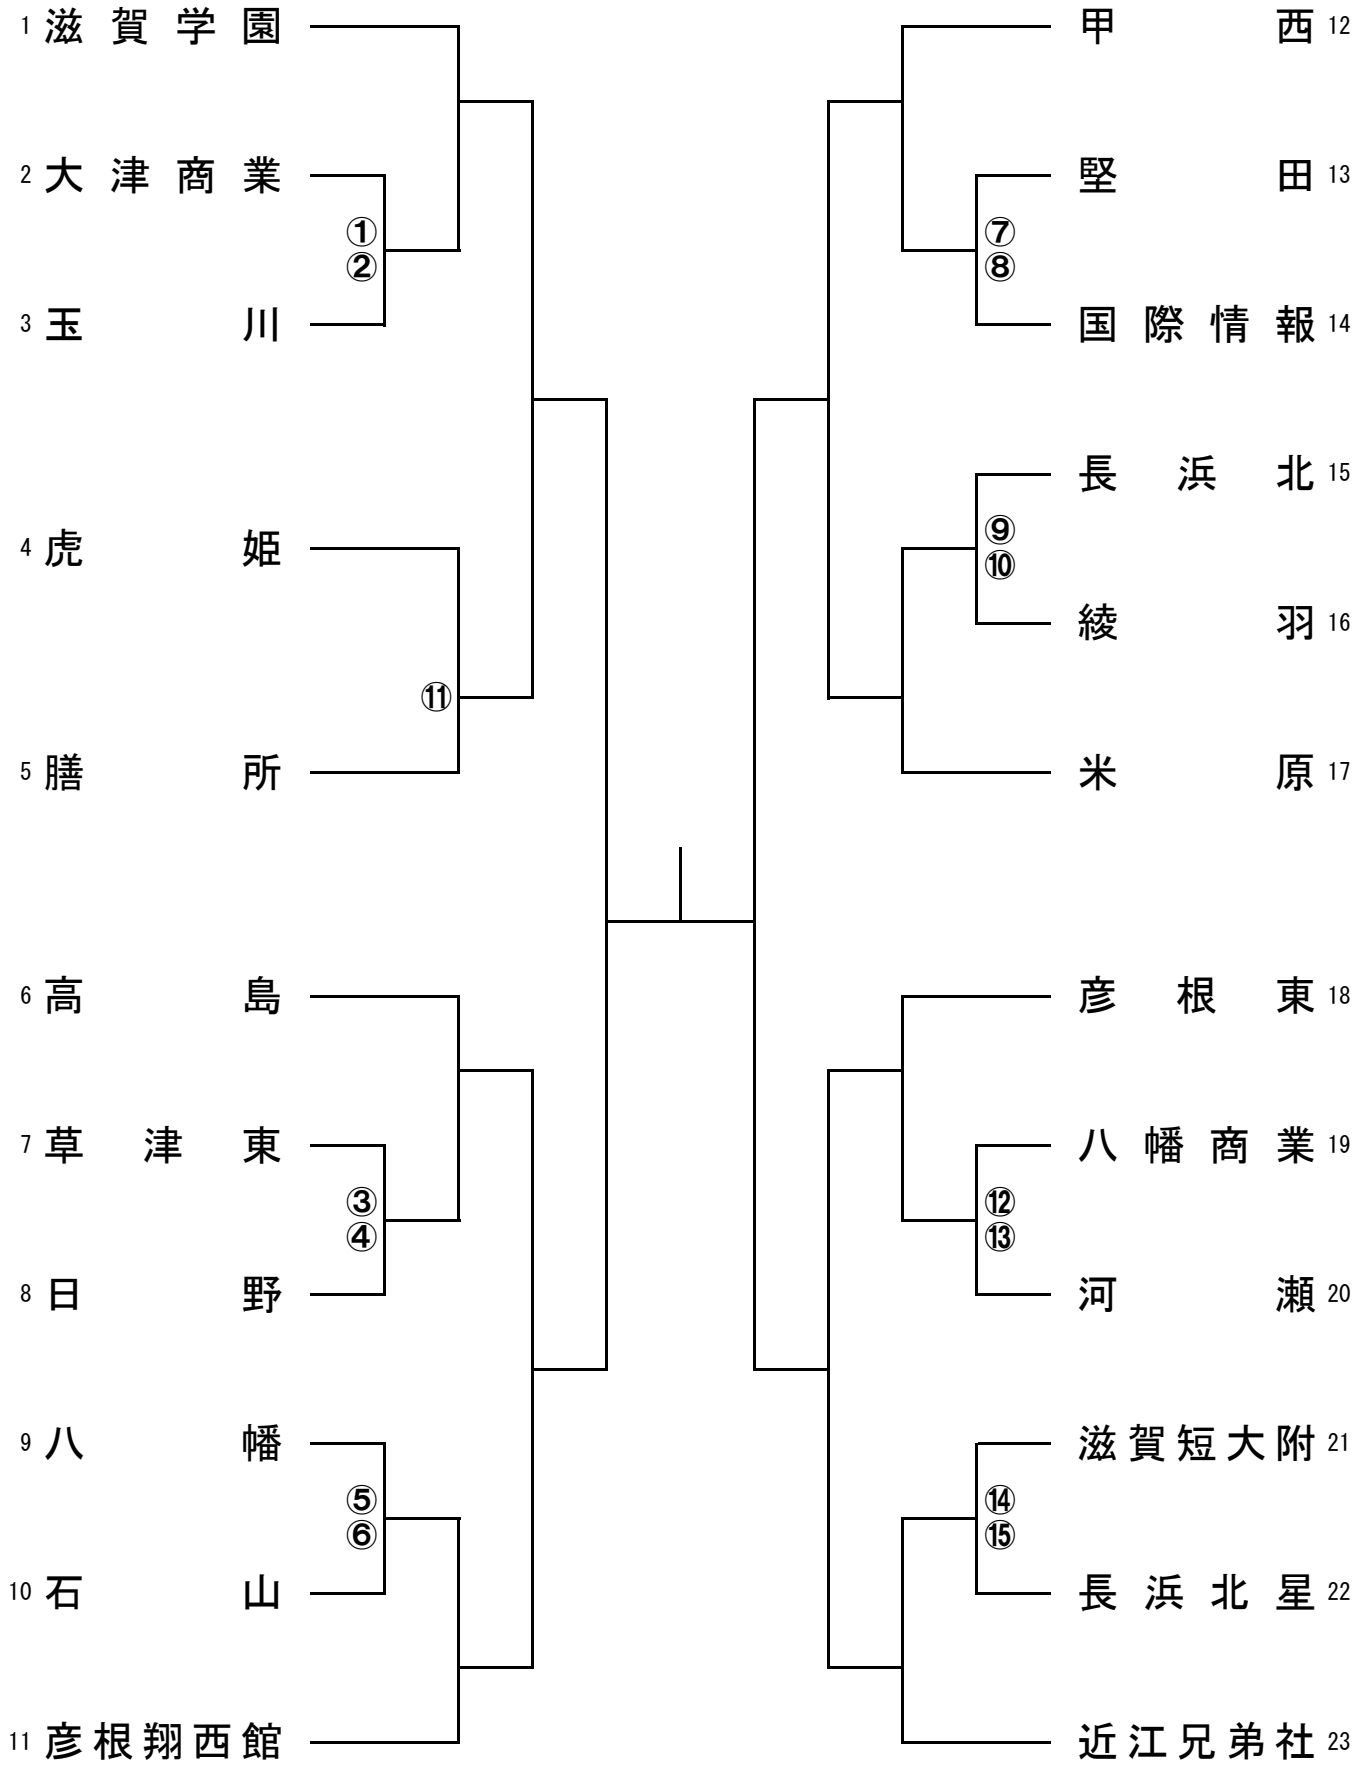

男子学校対抗

③④～④⑤:サブアリーナ

女子学校对抗

男子ダブルス (1)

2回戦から3回戦

2回戦から3回戦

1回戦は学校対抗戦の終わっているペアから、サブアリーナで行っていきます (コールあり)
コートが空き次第、1回戦の途中からの試合はメインアリーナでも行っていきます (コールあり)

男子ダブルス (2)

2回戦から3回戦

2回戦から3回戦

1回戦は学校対抗戦の終わっているペアから、サブアリーナで行っていきます (コールあり)
コートが空き次第、1回戦の途中からの試合はメインアリーナでも行っていきます (コールあり)

女子ダブルス

1回戦から3回戦

1回戦から3回戦

1回戦は学校対抗の終わっているペアから行います (コールあり)
 1回戦の途中からは指定コートで行います (コールあり)

男子シングルス (1)

3回戦から5回戦
↓ 1回戦から2回戦

3 回 戦

3回戦から5回戦
1回戦から2回戦 ↓

各コートの最初の試合は①、②の順に入ります。(コールなし)

男子シングルス (2)

3 回 戦

3回戦から5回戦
↓ 1回戦から2回戦

3回戦から5回戦
1回戦から2回戦 ↓

女子シングルス (2)

3 回 戦

3回戦から4回戦
↓
1回戦から2回戦

3回戦から4回戦
↓
1回戦から2回戦

各コートの最初の試合は①、②の順に入ります。(コールなし)