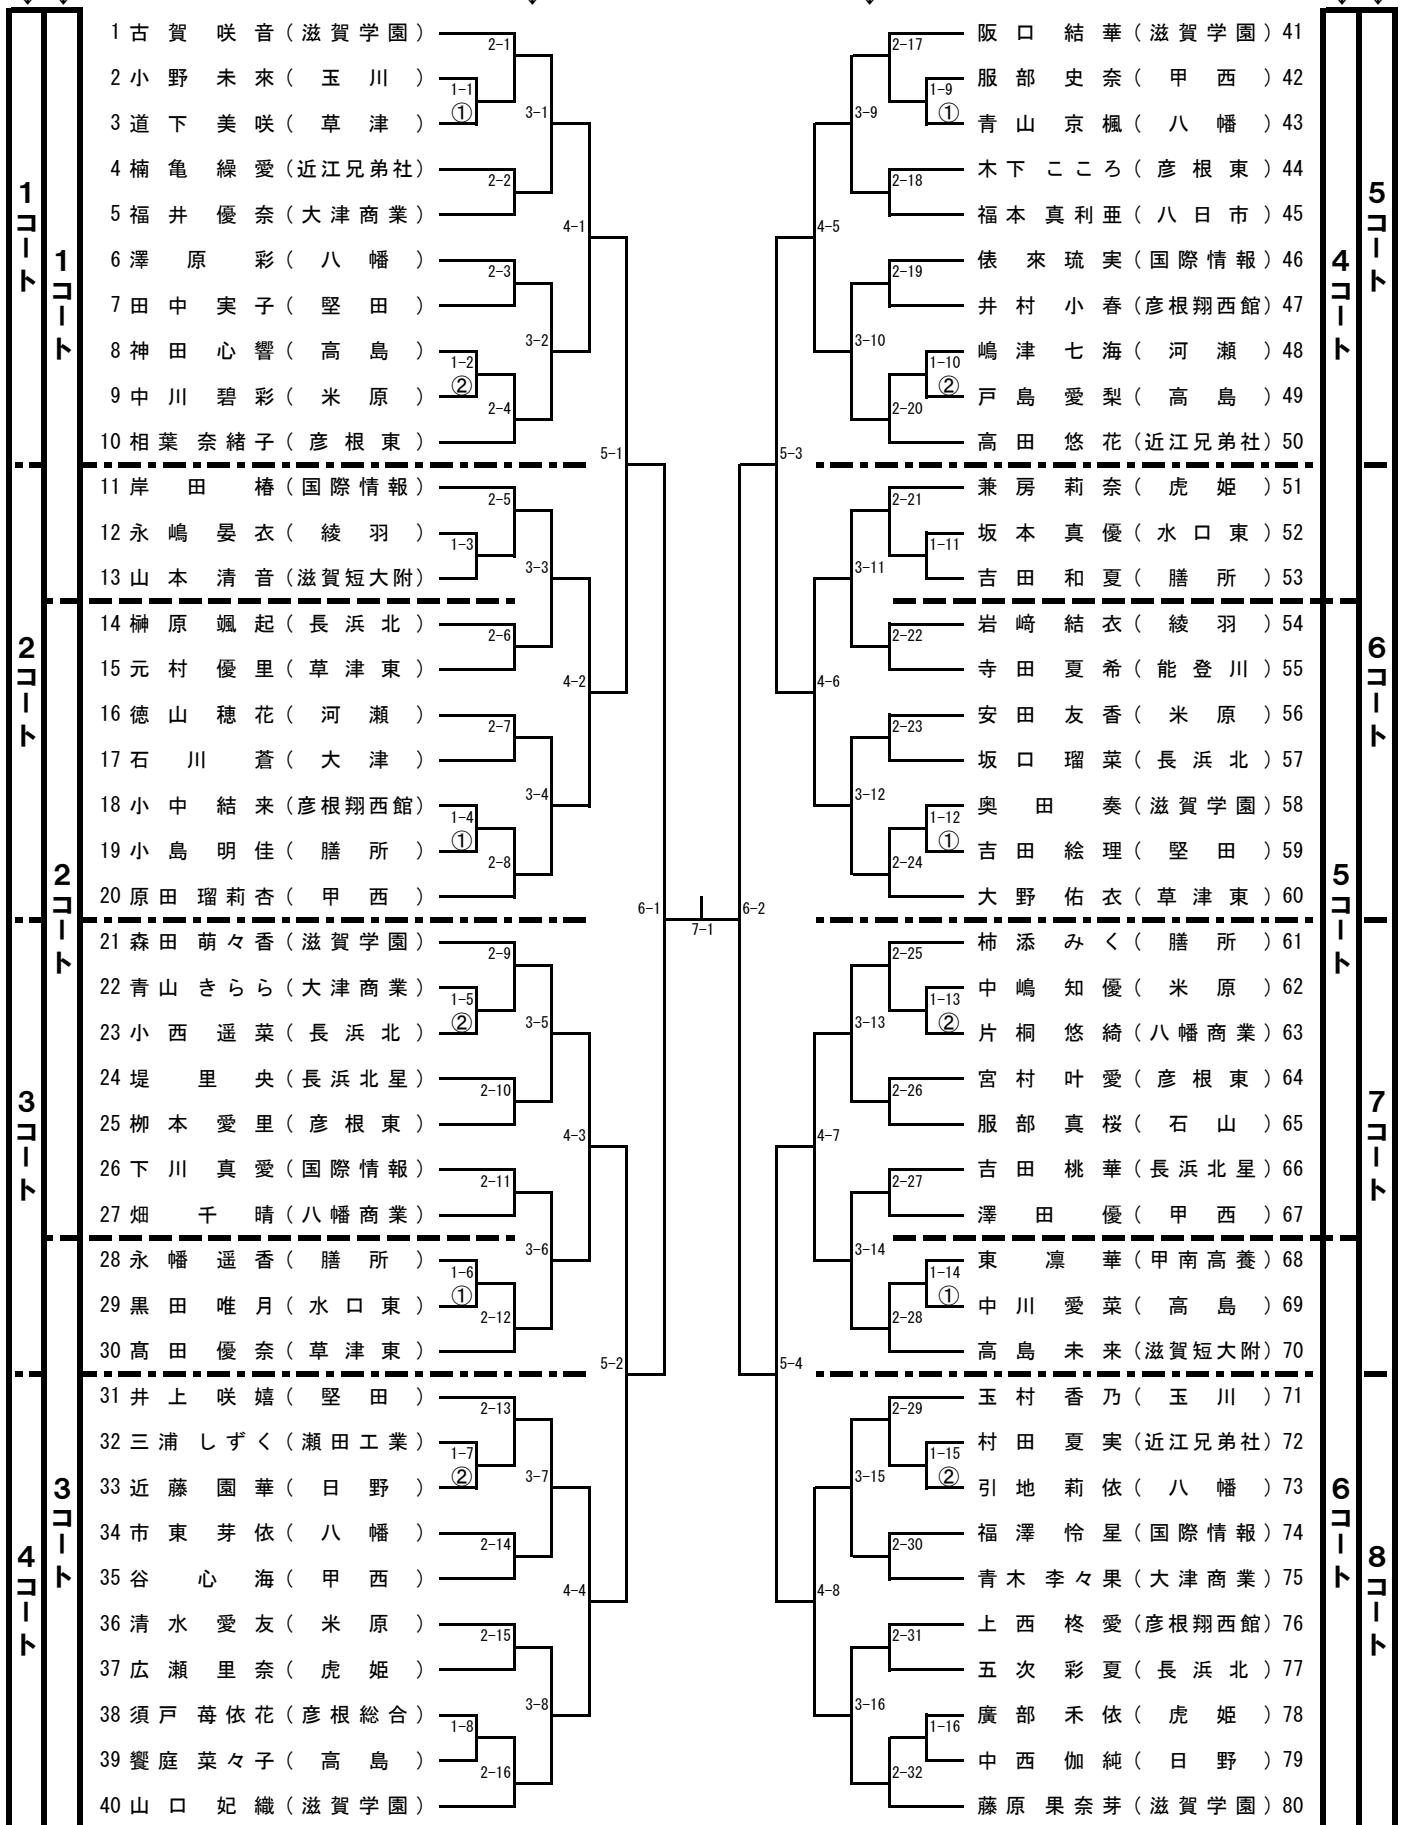

男子学校対抗

③④～④⑤:サブアリーナ

女子学校对抗

男子ダブルス (1)

2回戦から3回戦

2回戦から3回戦

1回戦は学校対抗戦の終わっているペアから、サブアリーナで行っていきます (コールあり)
コートが空き次第、1回戦の途中からの試合はメインアリーナでも行っていきます (コールあり)

男子ダブルス (2)

2回戦から3回戦

2回戦から3回戦

1回戦は学校対抗戦の終わっているペアから、サブアリーナで行っていきます (コールあり)
コートが空き次第、1回戦の途中からの試合はメインアリーナでも行っていきます (コールあり)

女子ダブルス

1回戦から3回戦

1回戦から3回戦

1回戦は学校対抗の終わっているペアから行います (コールあり)
 1回戦の途中からは指定コートで行います (コールあり)

男子シングルス (1)

各コートの最初の試合は①、②の順に入ります。(コールなし)

男子シングルス (3)

3 回 戦

3回戦から5回戦
↓ 1回戦から2回戦

3回戦から5回戦
1回戦から2回戦 ↓

各コートでの最初の試合は①、②の順に入ります。(コールなし)

男子シングルス (4)

3回戦から5回戦
↓ 1回戦から2回戦

3 回 戦

3回戦から5回戦
1回戦から2回戦 ↓

各コートの最初の試合は①、②の順に入ります。(コールなし)

女子シングルス (1)

3 回 戦

3回戦から4回戦
↓ 1回戦から2回戦

3回戦から4回戦
↓ 1回戦から2回戦

各コートの最初の試合は①、②の順に入ります。(コールなし)