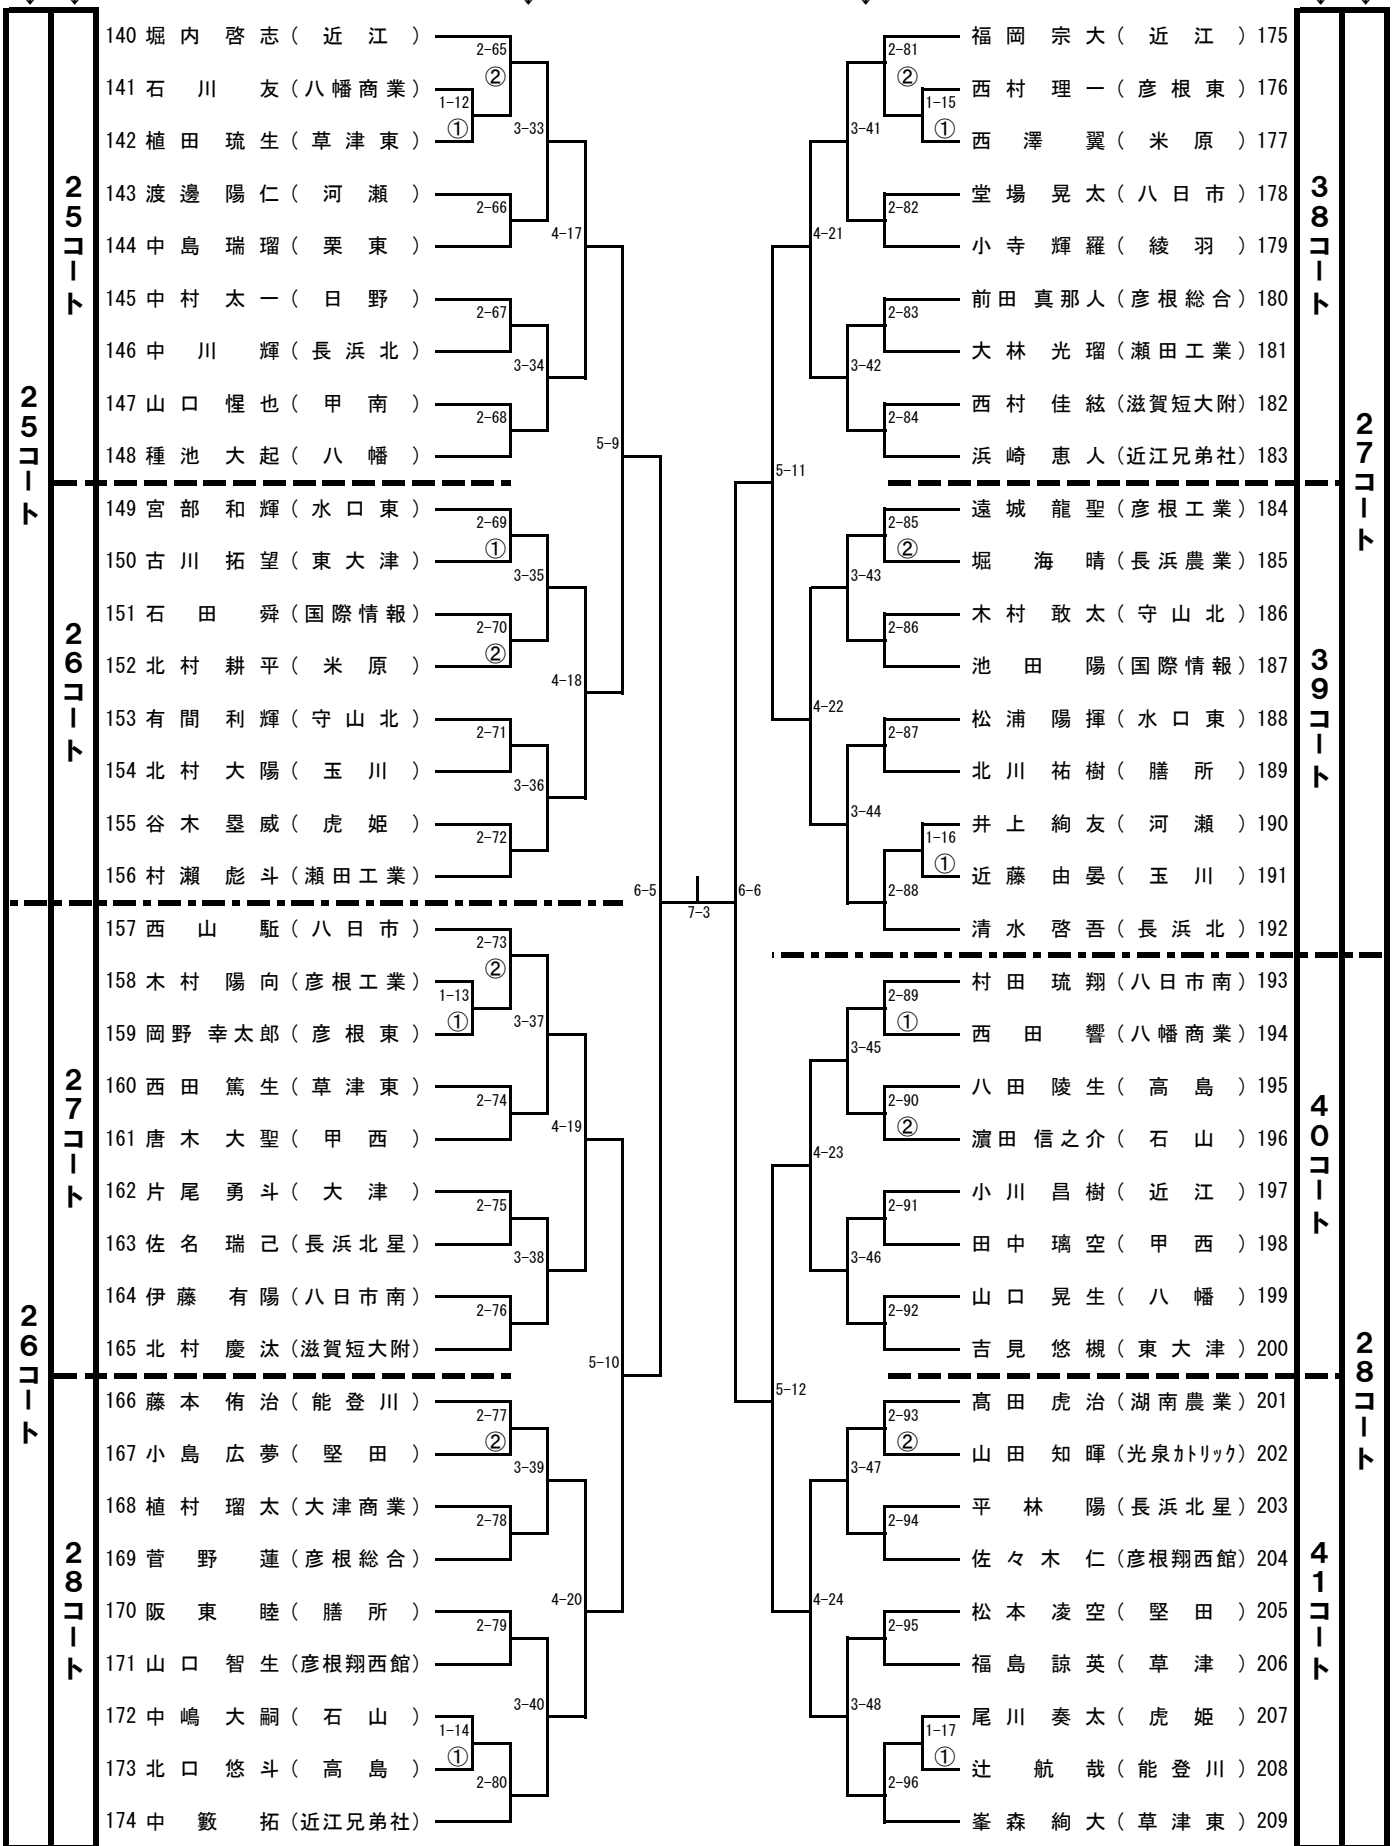

男子学校対抗

③④～④⑤:サブアリーナ

女子学校对抗

男子ダブルス (1)

2回戦から3回戦

2回戦から3回戦

1回戦は学校対抗戦の終わっているペアから、サブアリーナで行っていきます (コールあり)
コートが空き次第、1回戦の途中からの試合はメインアリーナでも行っていきます (コールあり)

男子ダブルス (2)

2回戦から3回戦

2回戦から3回戦

1回戦は学校対抗戦の終わっているペアから、サブアリーナで行っていきます (コールあり)
コートが空き次第、1回戦の途中からの試合はメインアリーナでも行っていきます (コールあり)

女子ダブルス

1回戦から3回戦

1回戦から3回戦

1回戦は学校対抗の終わっているペアから行います (コールあり)
 1回戦の途中からは指定コートで行います (コールあり)

男子シングルス (1)

3回戦から5回戦
↓ 1回戦から2回戦

3 回 戦

3回戦から5回戦
1回戦から2回戦 ↓

各コートの最初の試合は①、②の順に入ります。(コールなし)

男子シングルス (2)

3 回 戦

3回戦から5回戦
↓ 1回戦から2回戦

3回戦から5回戦
1回戦から2回戦 ↓

各コートの最初の試合は①、②の順に入ります。(コールなし)

男子シングルス (3)

3 回 戦

3回戦から5回戦
↓ 1回戦から2回戦

3回戦から5回戦
1回戦から2回戦 ↓

各コートでの最初の試合は①、②の順に入ります。(コールなし)

男子シングルス (4)

3回戦から5回戦
↓ 1回戦から2回戦