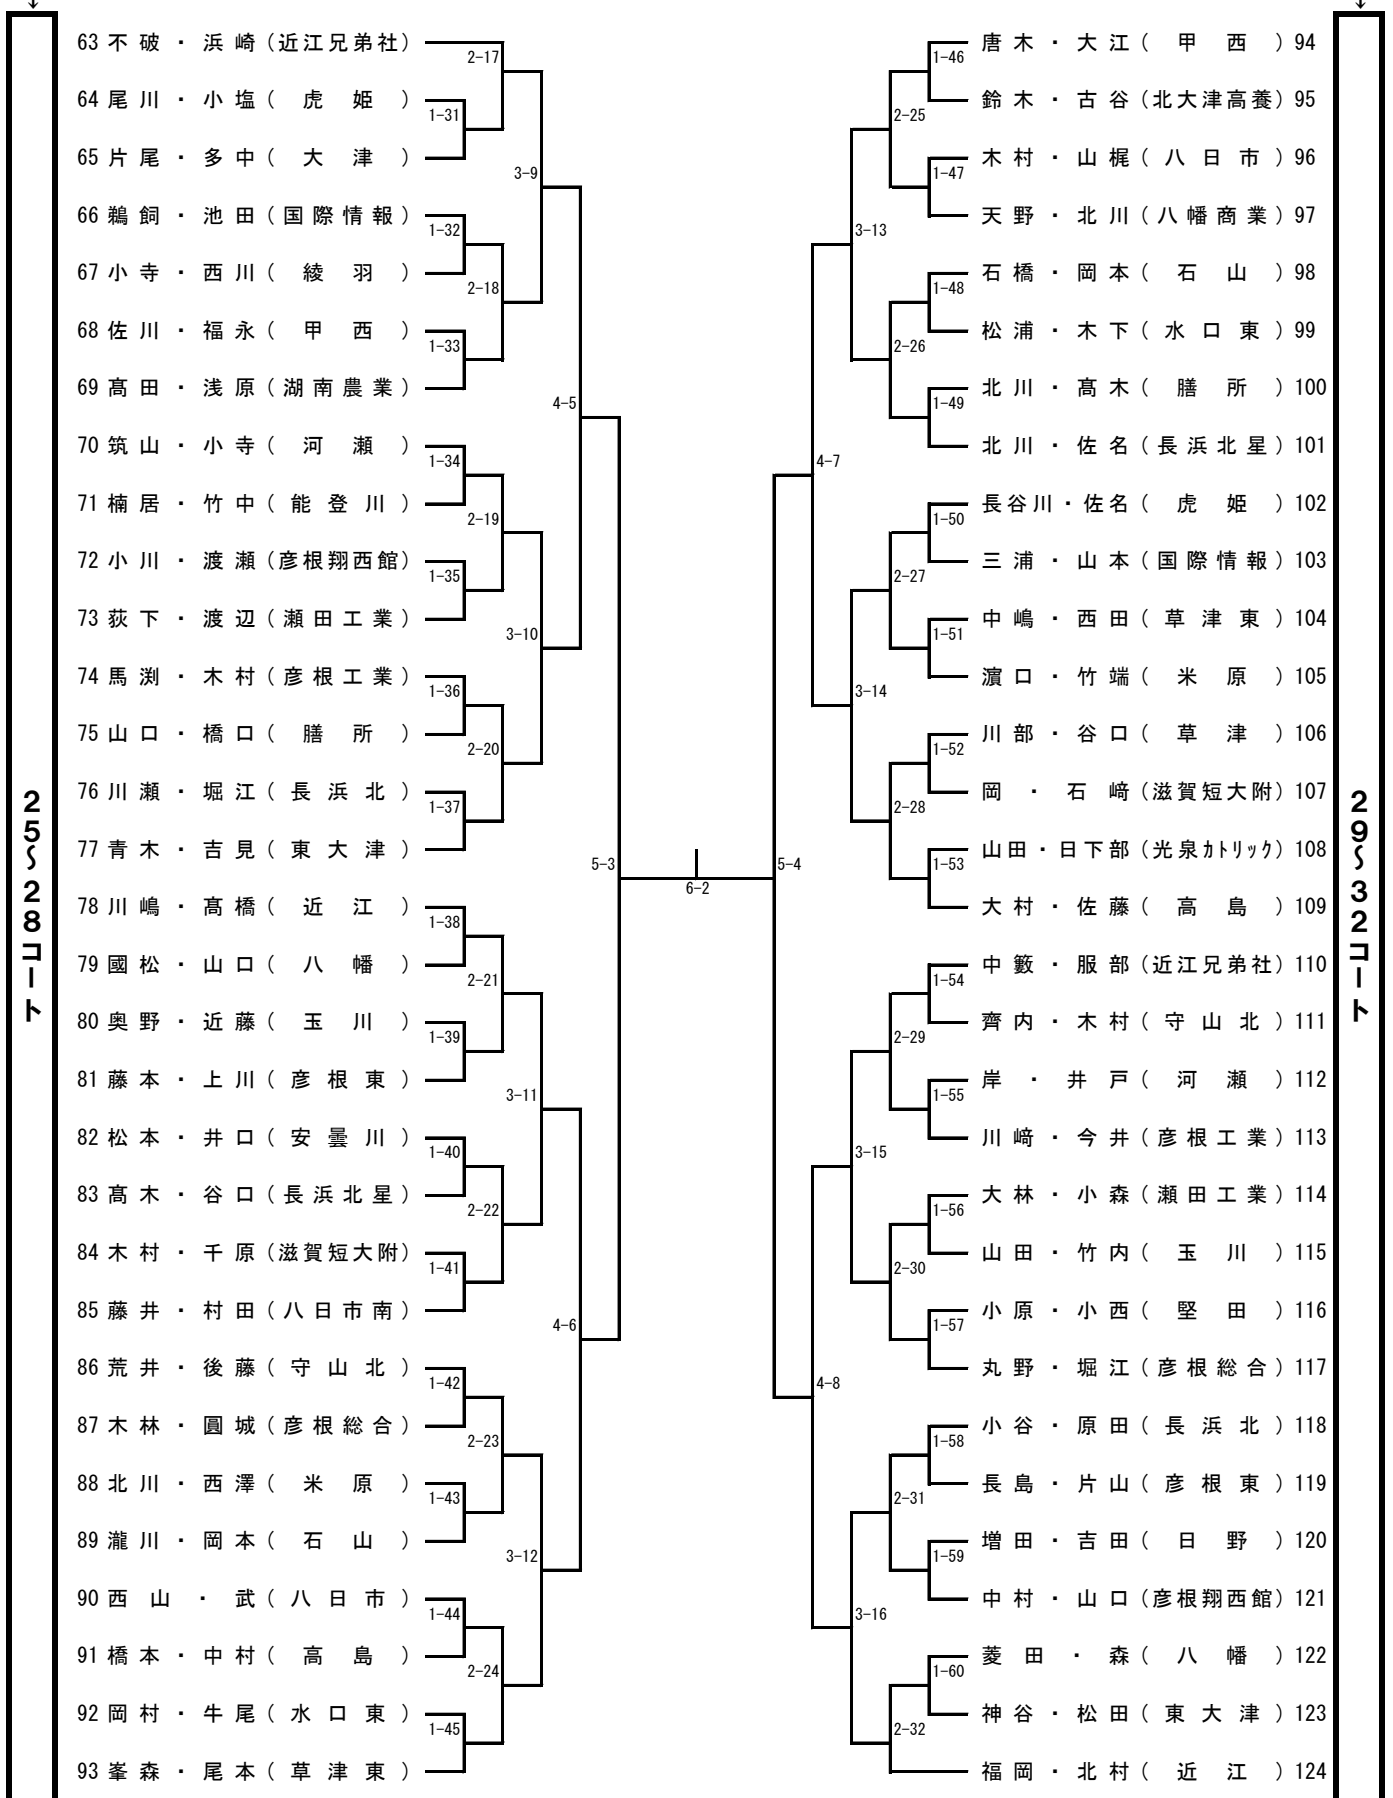

男子学校対抗

③④～④⑤:サブアリーナ

女子学校对抗

男子ダブルス (1)

2回戦から3回戦

2回戦から3回戦

1回戦は学校対抗戦の終わっているペアから、サブアリーナで行っていきます (コールあり)
コートが空き次第、1回戦の途中からの試合はメインアリーナでも行っていきます (コールあり)

男子ダブルス (2)

2回戦から3回戦

2回戦から3回戦

1回戦は学校対抗戦の終わっているペアから、サブアリーナで行っていきます (コールあり)
コートが空き次第、1回戦の途中からの試合はメインアリーナでも行っていきます (コールあり)

女子ダブルス

1回戦から3回戦

1回戦から3回戦

1回戦は学校対抗の終わっているペアから行います (コールあり)
 1回戦の途中からは指定コートで行います (コールあり)

男子シングルス (1)

3回戦から5回戦
↓ 1回戦から2回戦

3 回 戦

3回戦から5回戦
1回戦から2回戦 ↓

各コートの最初の試合は①、②の順に入ります。(コールなし)

男子シングルス (2)

3 回 戦

3回戦から5回戦
↓ 1回戦から2回戦

3回戦から5回戦
1回戦から2回戦 ↓

各コートの最初の試合は①、②の順に入ります。(コールなし)

男子シングルス (3)

3 回 戦

3回戦から5回戦
↓ 1回戦から2回戦

3回戦から5回戦
1回戦から2回戦 ↓

各コートでの最初の試合は①、②の順に入ります。(コールなし)

男子シングルス (4)

3回戦から5回戦
↓ 1回戦から2回戦