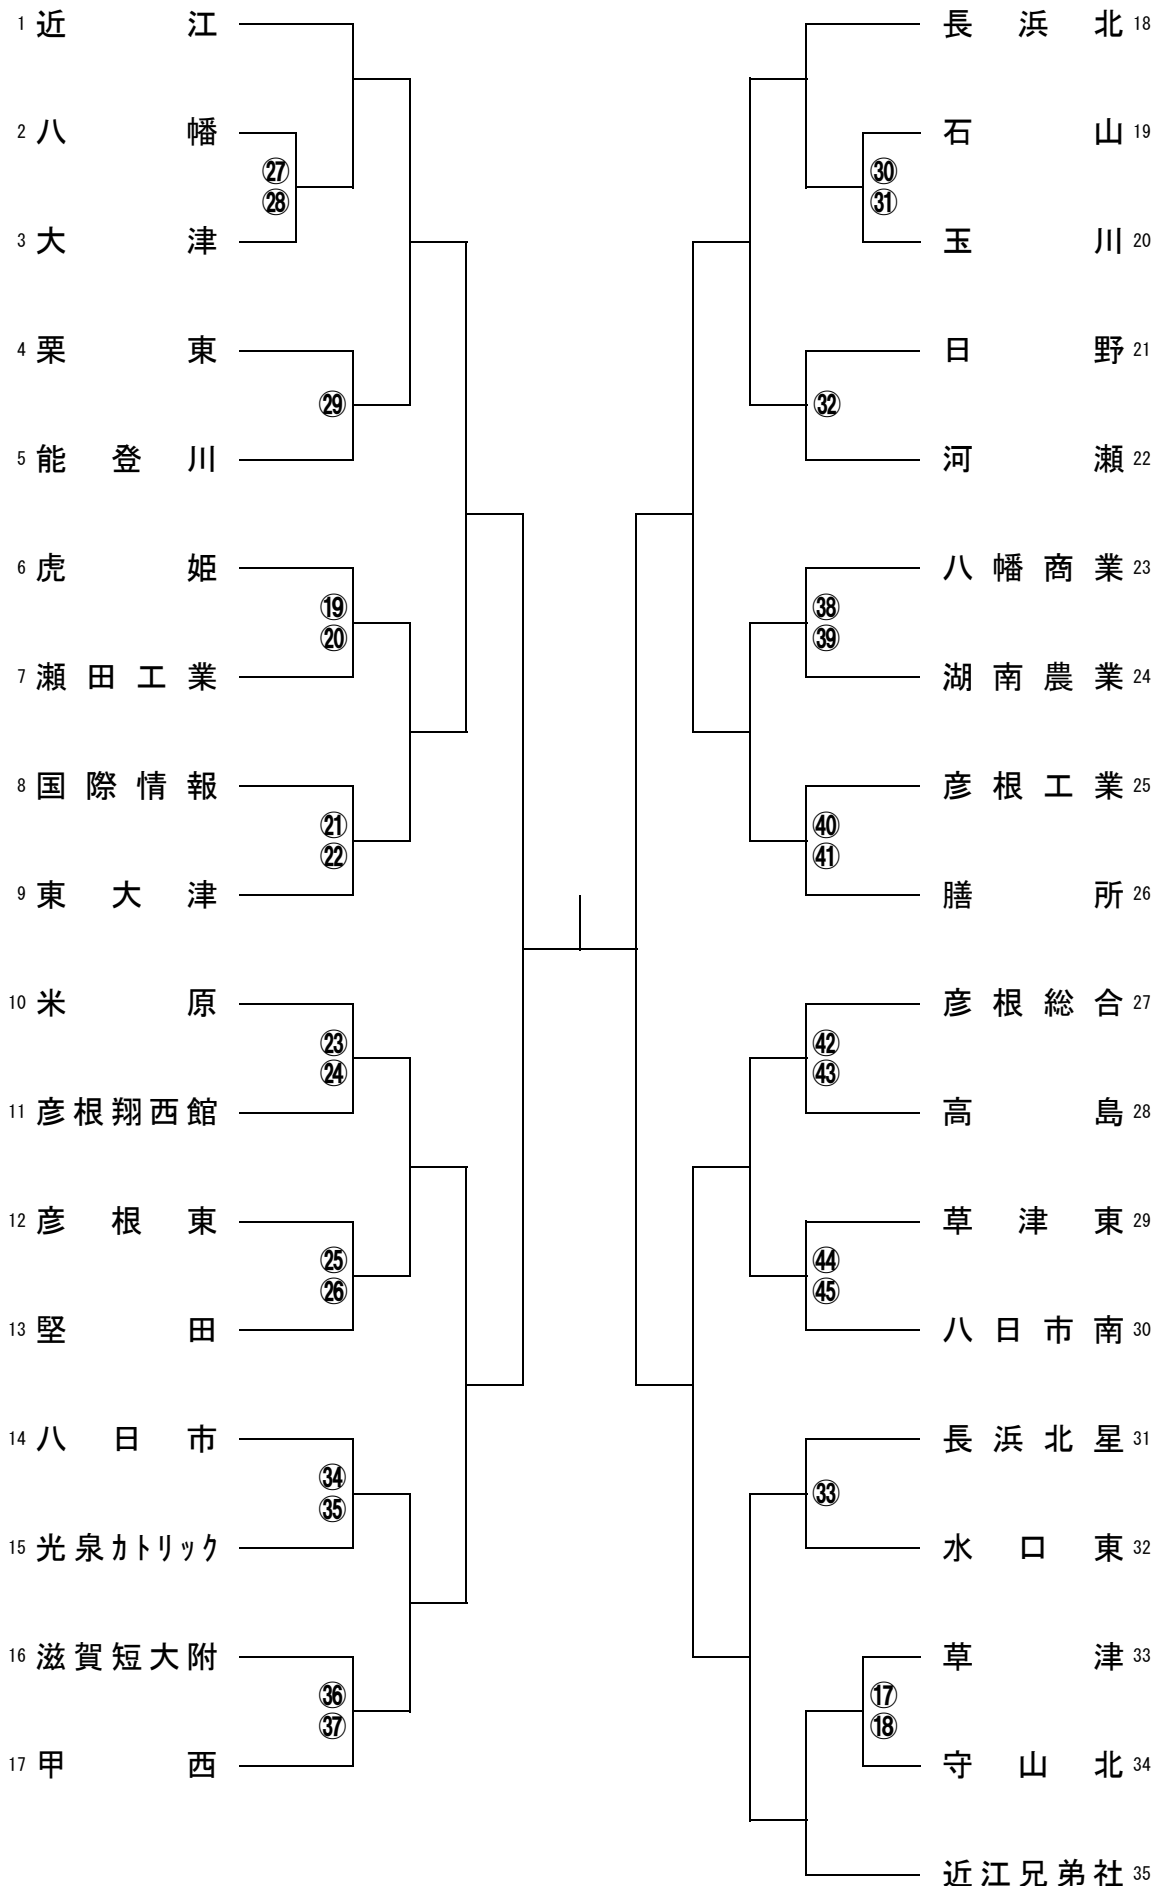

男子学校対抗

③④～④⑤:サブアリーナ

女子学校对抗

男子ダブルス (1)

2回戦から3回戦

2回戦から3回戦

1回戦は学校対抗戦の終わっているペアから、サブアリーナで行っていきます (コールあり)
コートが空き次第、1回戦の途中からの試合はメインアリーナでも行っていきます (コールあり)

男子ダブルス (2)

2回戦から3回戦

2回戦から3回戦

1回戦は学校対抗戦の終わっているペアから、サブアリーナで行っていきます (コールあり)
コートが空き次第、1回戦の途中からの試合はメインアリーナでも行っていきます (コールあり)

女子ダブルス

1回戦から3回戦

1回戦から3回戦

1回戦は学校対抗の終わっているペアから行います (コールあり)
 1回戦の途中からは指定コートで行います (コールあり)

男子シングルス (1)

3回戦から5回戦
↓ 1回戦から2回戦

3 回 戦

3回戦から5回戦
1回戦から2回戦 ↓

各コートの最初の試合は①、②の順に入ります。(コールなし)

男子シングルス (2)

3 回 戦

3回戦から5回戦
↓ 1回戦から2回戦

3回戦から5回戦
1回戦から2回戦 ↓

各コートの最初の試合は①、②の順に入ります。(コールなし)

男子シングルス (3)

3 回 戦

3回戦から5回戦
↓ 1回戦から2回戦

3回戦から5回戦
1回戦から2回戦 ↓

各コートでの最初の試合は①、②の順に入ります。(コールなし)

男子シングルス (4)

3回戦から5回戦
↓ 1回戦から2回戦