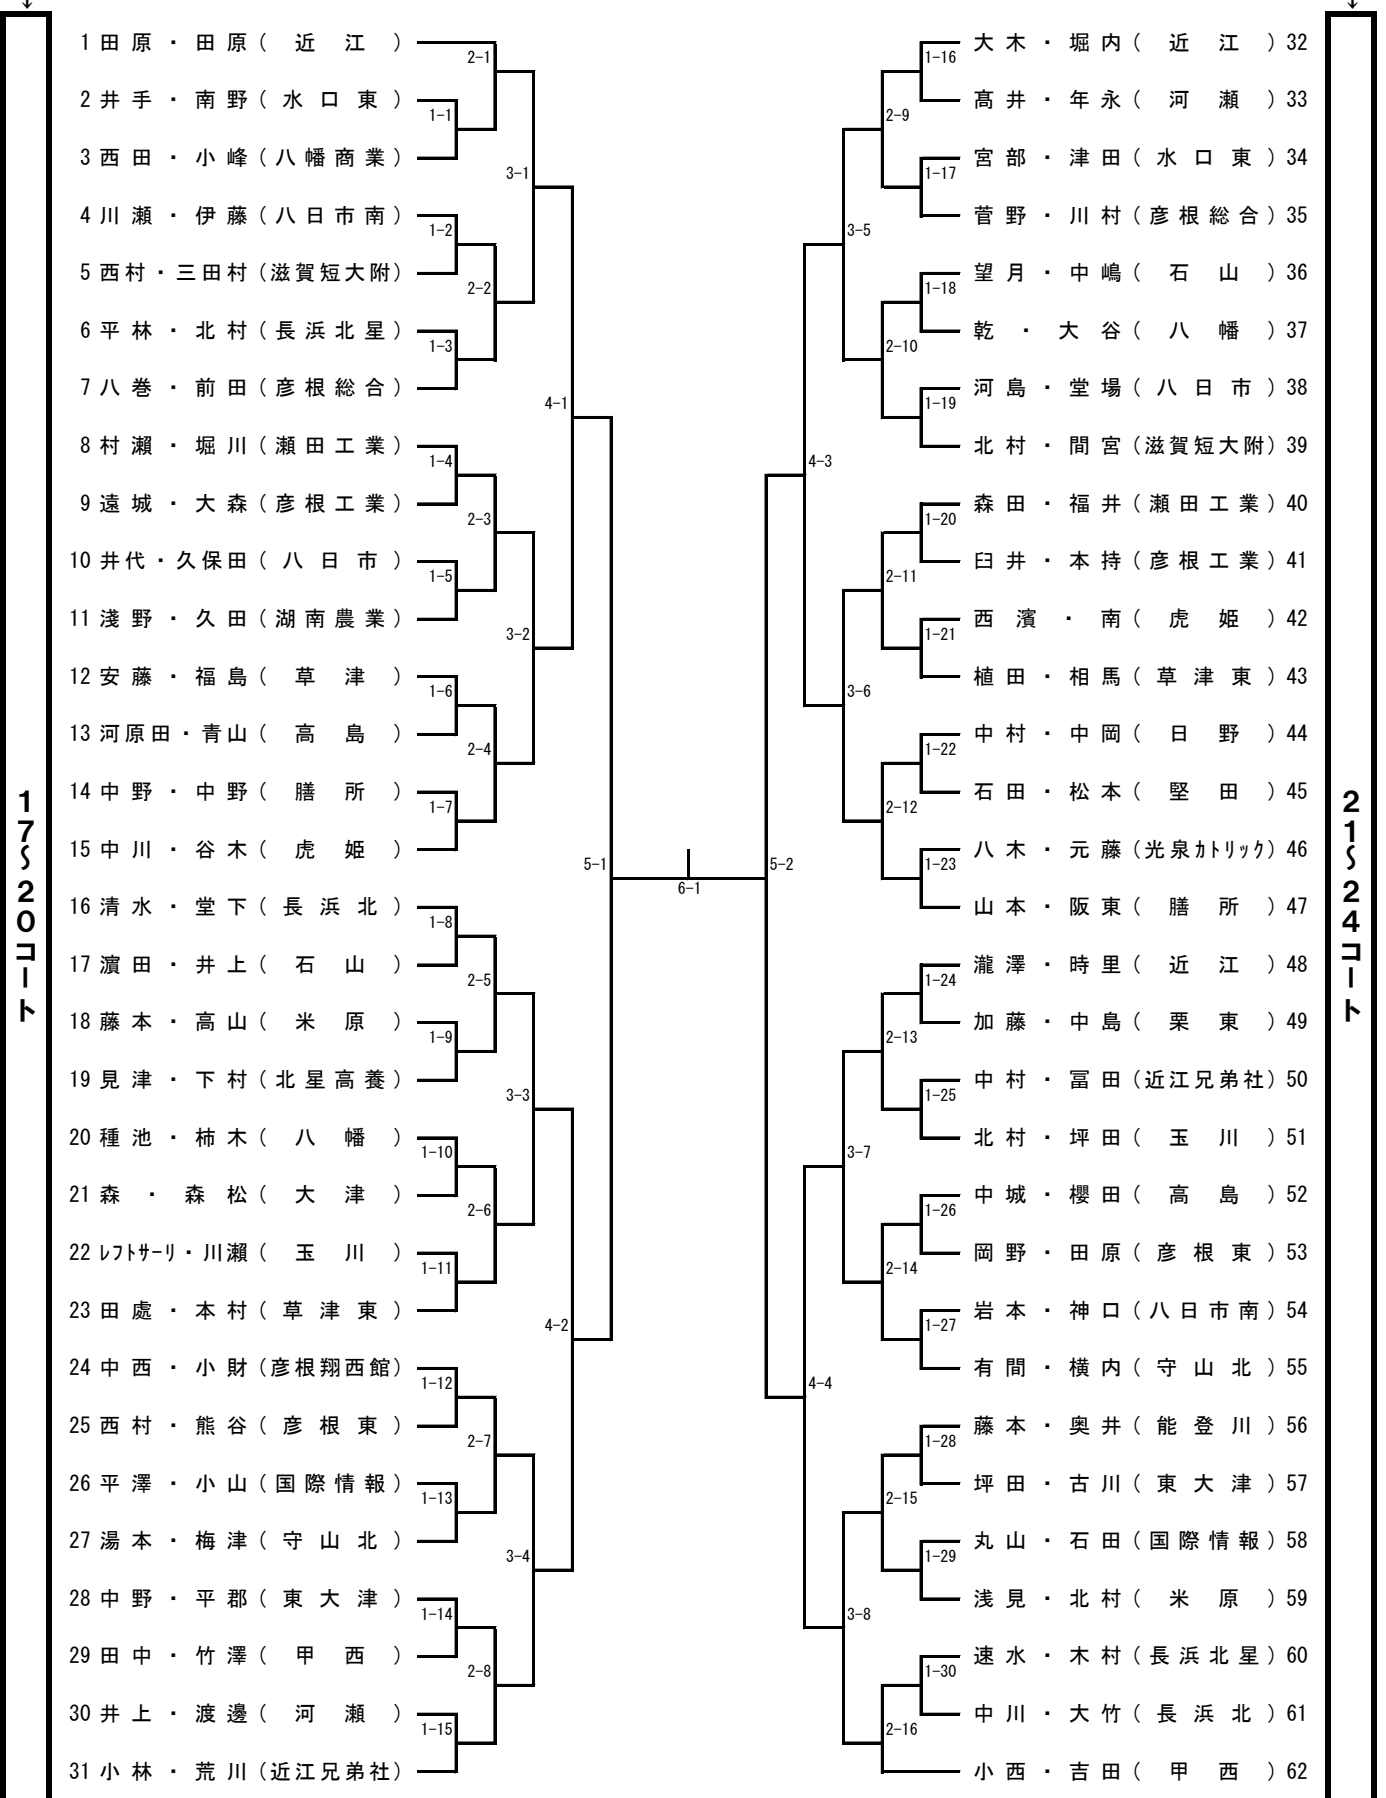

男子学校対抗

③④～④⑤:サブアリーナ

女子学校对抗

男子ダブルス (1)

2回戦から3回戦

2回戦から3回戦

1回戦は学校対抗戦の終わっているペアから、サブアリーナで行っていきます (コールあり)
コートが空き次第、1回戦の途中からの試合はメインアリーナでも行っていきます (コールあり)

男子ダブルス (2)

2回戦から3回戦

2回戦から3回戦

1回戦は学校対抗戦の終わっているペアから、サブアリーナで行っていきます (コールあり)
コートが空き次第、1回戦の途中からの試合はメインアリーナでも行っていきます (コールあり)

女子ダブルス

1回戦から3回戦

1回戦から3回戦

1回戦は学校対抗の終わっているペアから行います (コールあり)
 1回戦の途中からは指定コートで行います (コールあり)

男子シングルス (1)

3回戦から5回戦
↓ 1回戦から2回戦

3 回 戦

3回戦から5回戦
1回戦から2回戦 ↓

各コートの最初の試合は①、②の順に入ります。(コールなし)

男子シングルス (2)

3 回 戦

3回戦から5回戦
↓ 1回戦から2回戦

3回戦から5回戦
1回戦から2回戦 ↓

各コートの最初の試合は①、②の順に入ります。(コールなし)

男子シングルス (3)

3 回 戦

3回戦から5回戦
↓ 1回戦から2回戦

3回戦から5回戦
1回戦から2回戦 ↓

各コートでの最初の試合は①、②の順に入ります。(コールなし)

男子シングルス (4)

3回戦から5回戦
↓ 1回戦から2回戦