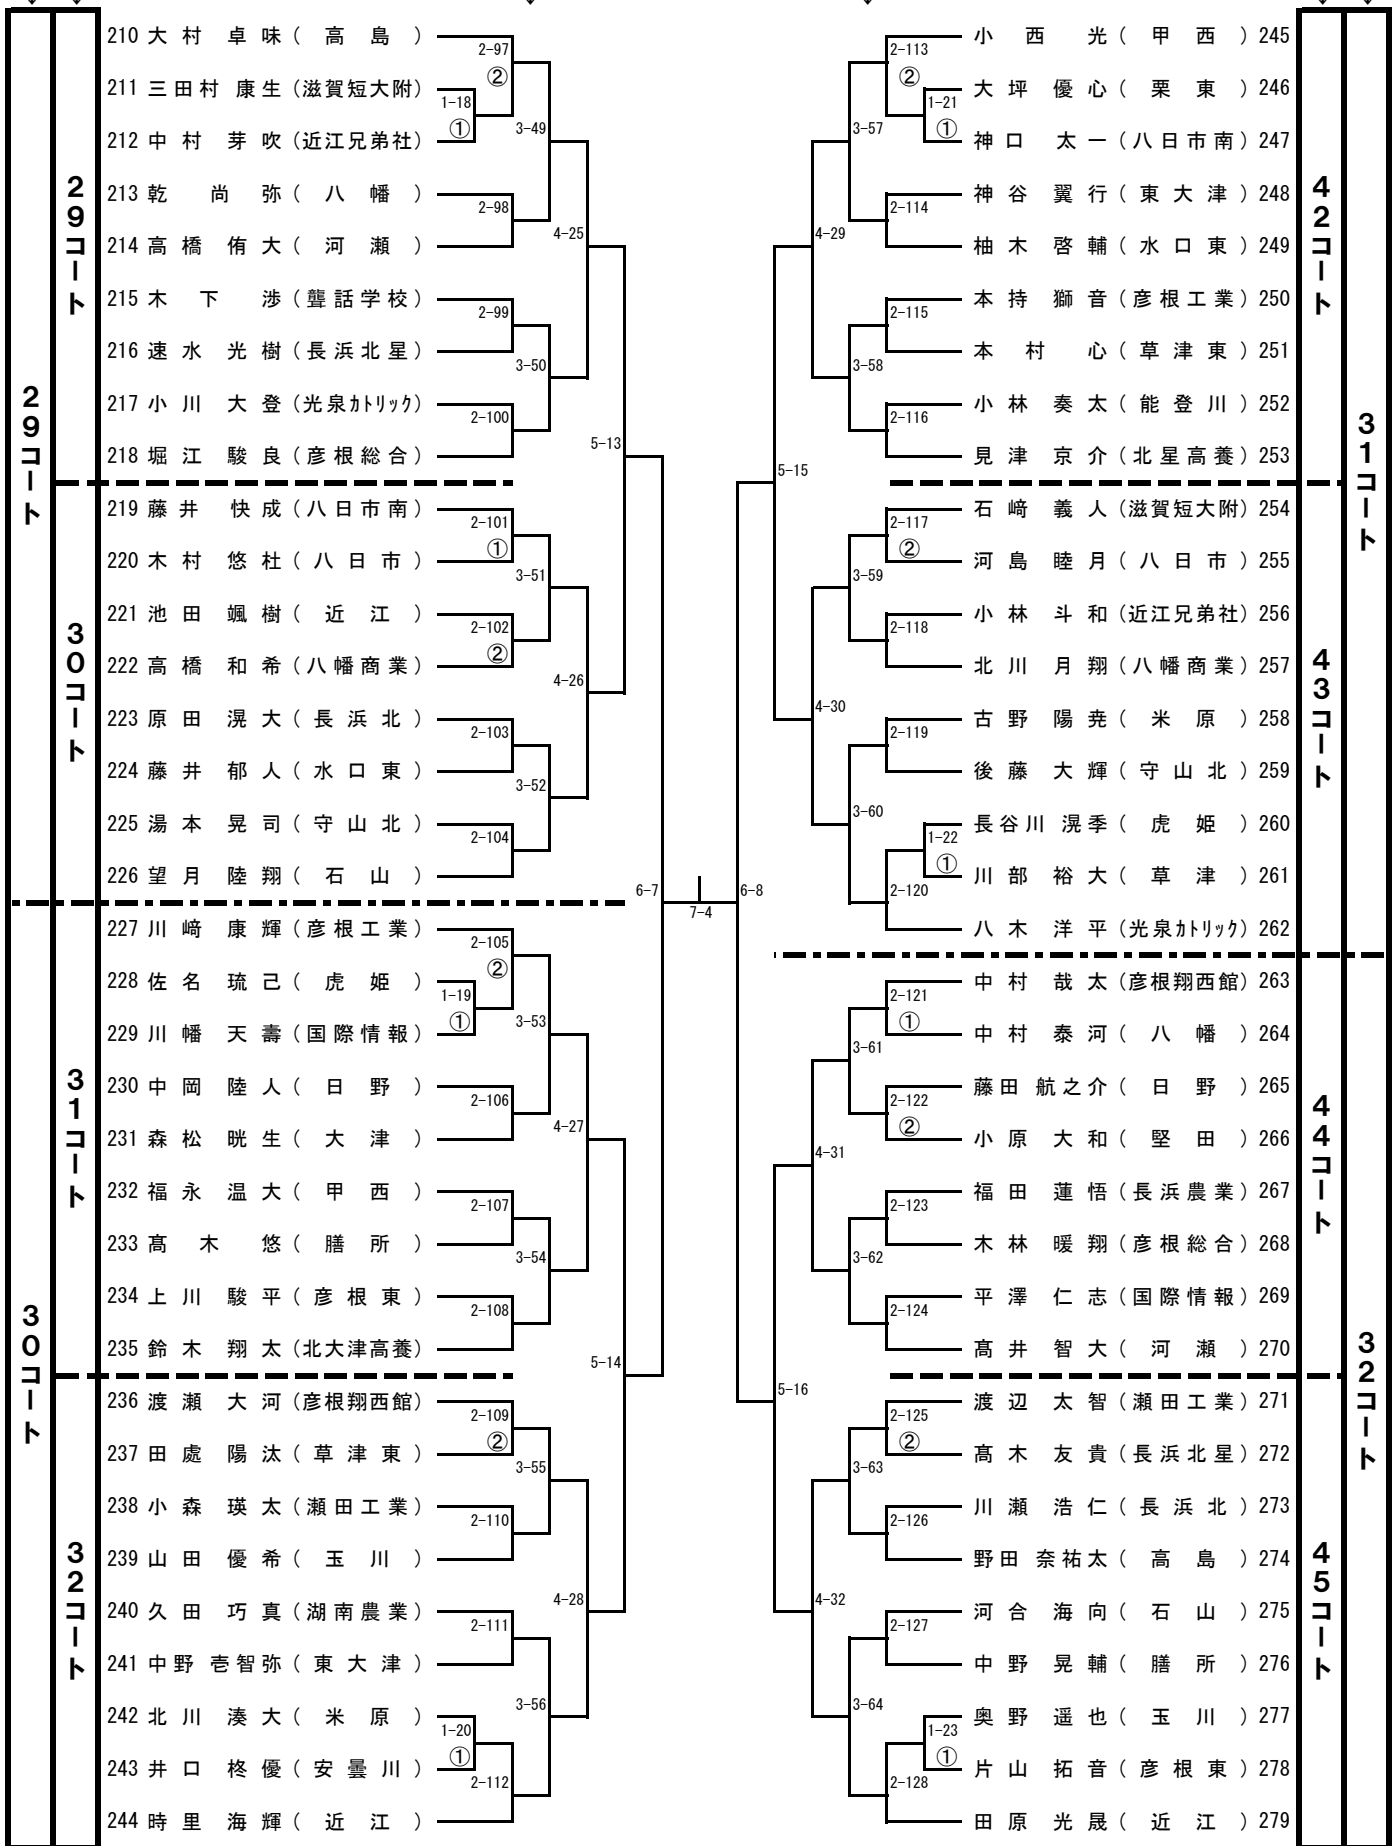

男子シングルス (4)

3回戦から5回戦
↓ 1回戦から2回戦

3 回 戦

3回戦から5回戦
1回戦から2回戦 ↓

各コートの最初の試合は①、②の順に入ります。(コールなし)