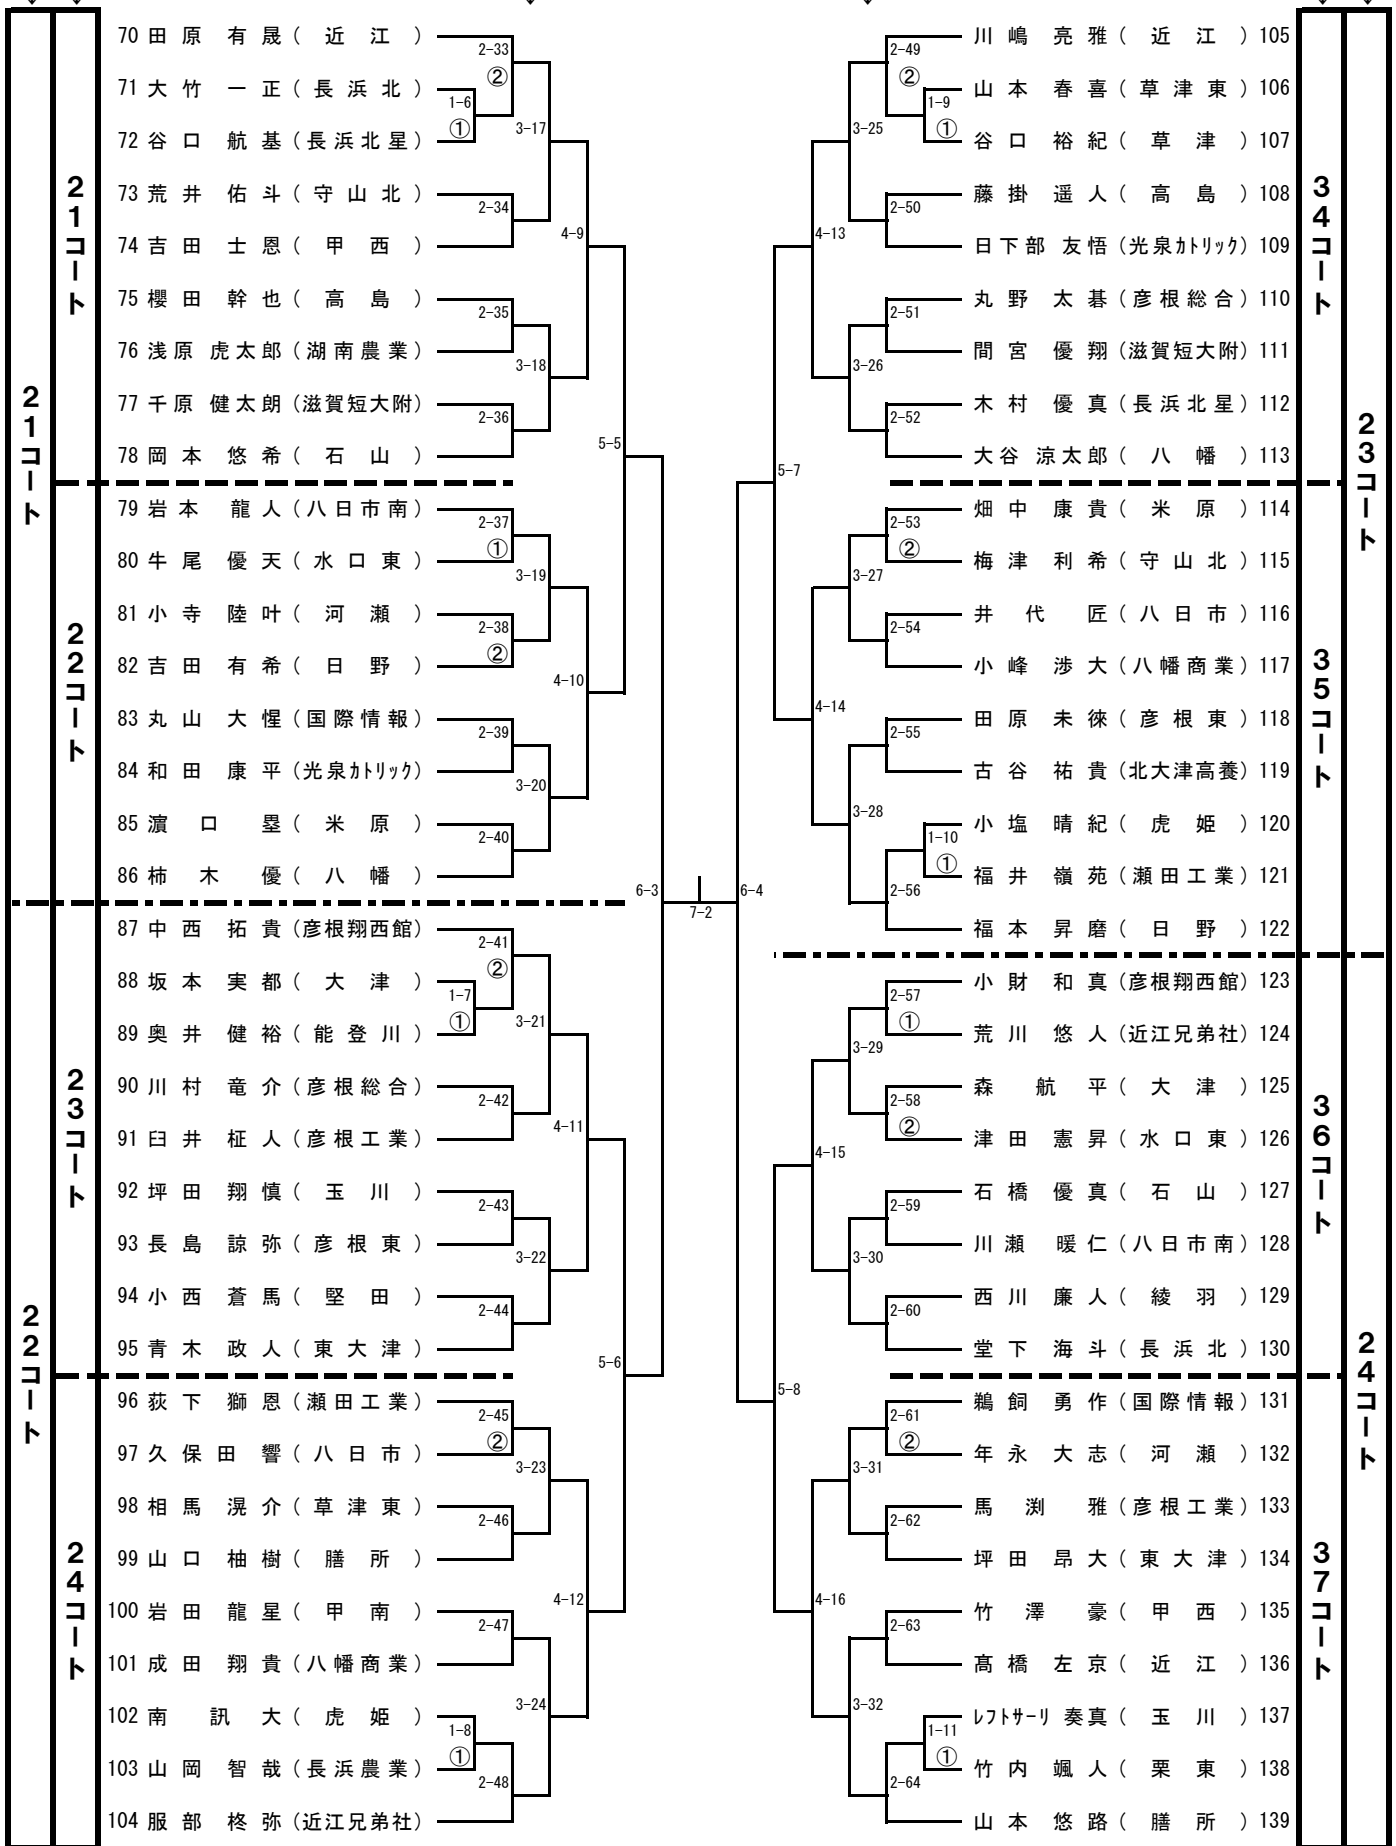

男子学校対抗

③④～④⑤:サブアリーナ

女子学校对抗

男子ダブルス (1)

2回戦から3回戦

2回戦から3回戦

1回戦は学校対抗戦の終わっているペアから、サブアリーナで行っていきます (コールあり)
コートが空き次第、1回戦の途中からの試合はメインアリーナでも行っていきます (コールあり)

男子ダブルス (2)

2回戦から3回戦

2回戦から3回戦

1回戦は学校対抗戦の終わっているペアから、サブアリーナで行っていきます (コールあり)
コートが空き次第、1回戦の途中からの試合はメインアリーナでも行っていきます (コールあり)

女子ダブルス

1回戦から3回戦

1回戦から3回戦

1回戦は学校対抗の終わっているペアから行います (コールあり)
 1回戦の途中からは指定コートで行います (コールあり)

男子シングルス (1)

3回戦から5回戦
↓ 1回戦から2回戦

3 回 戦

3回戦から5回戦
1回戦から2回戦 ↓

各コートの最初の試合は①、②の順に入ります。(コールなし)

男子シングルス (2)

3 回 戦

3回戦から5回戦
↓ 1回戦から2回戦

3回戦から5回戦
1回戦から2回戦 ↓

各コートの最初の試合は①、②の順に入ります。(コールなし)

男子シングルス (3)

3 回 戦

3回戦から5回戦
↓ 1回戦から2回戦

3回戦から5回戦
1回戦から2回戦 ↓

各コートでの最初の試合は①、②の順に入ります。(コールなし)

男子シングルス (4)

3回戦から5回戦
↓ 1回戦から2回戦