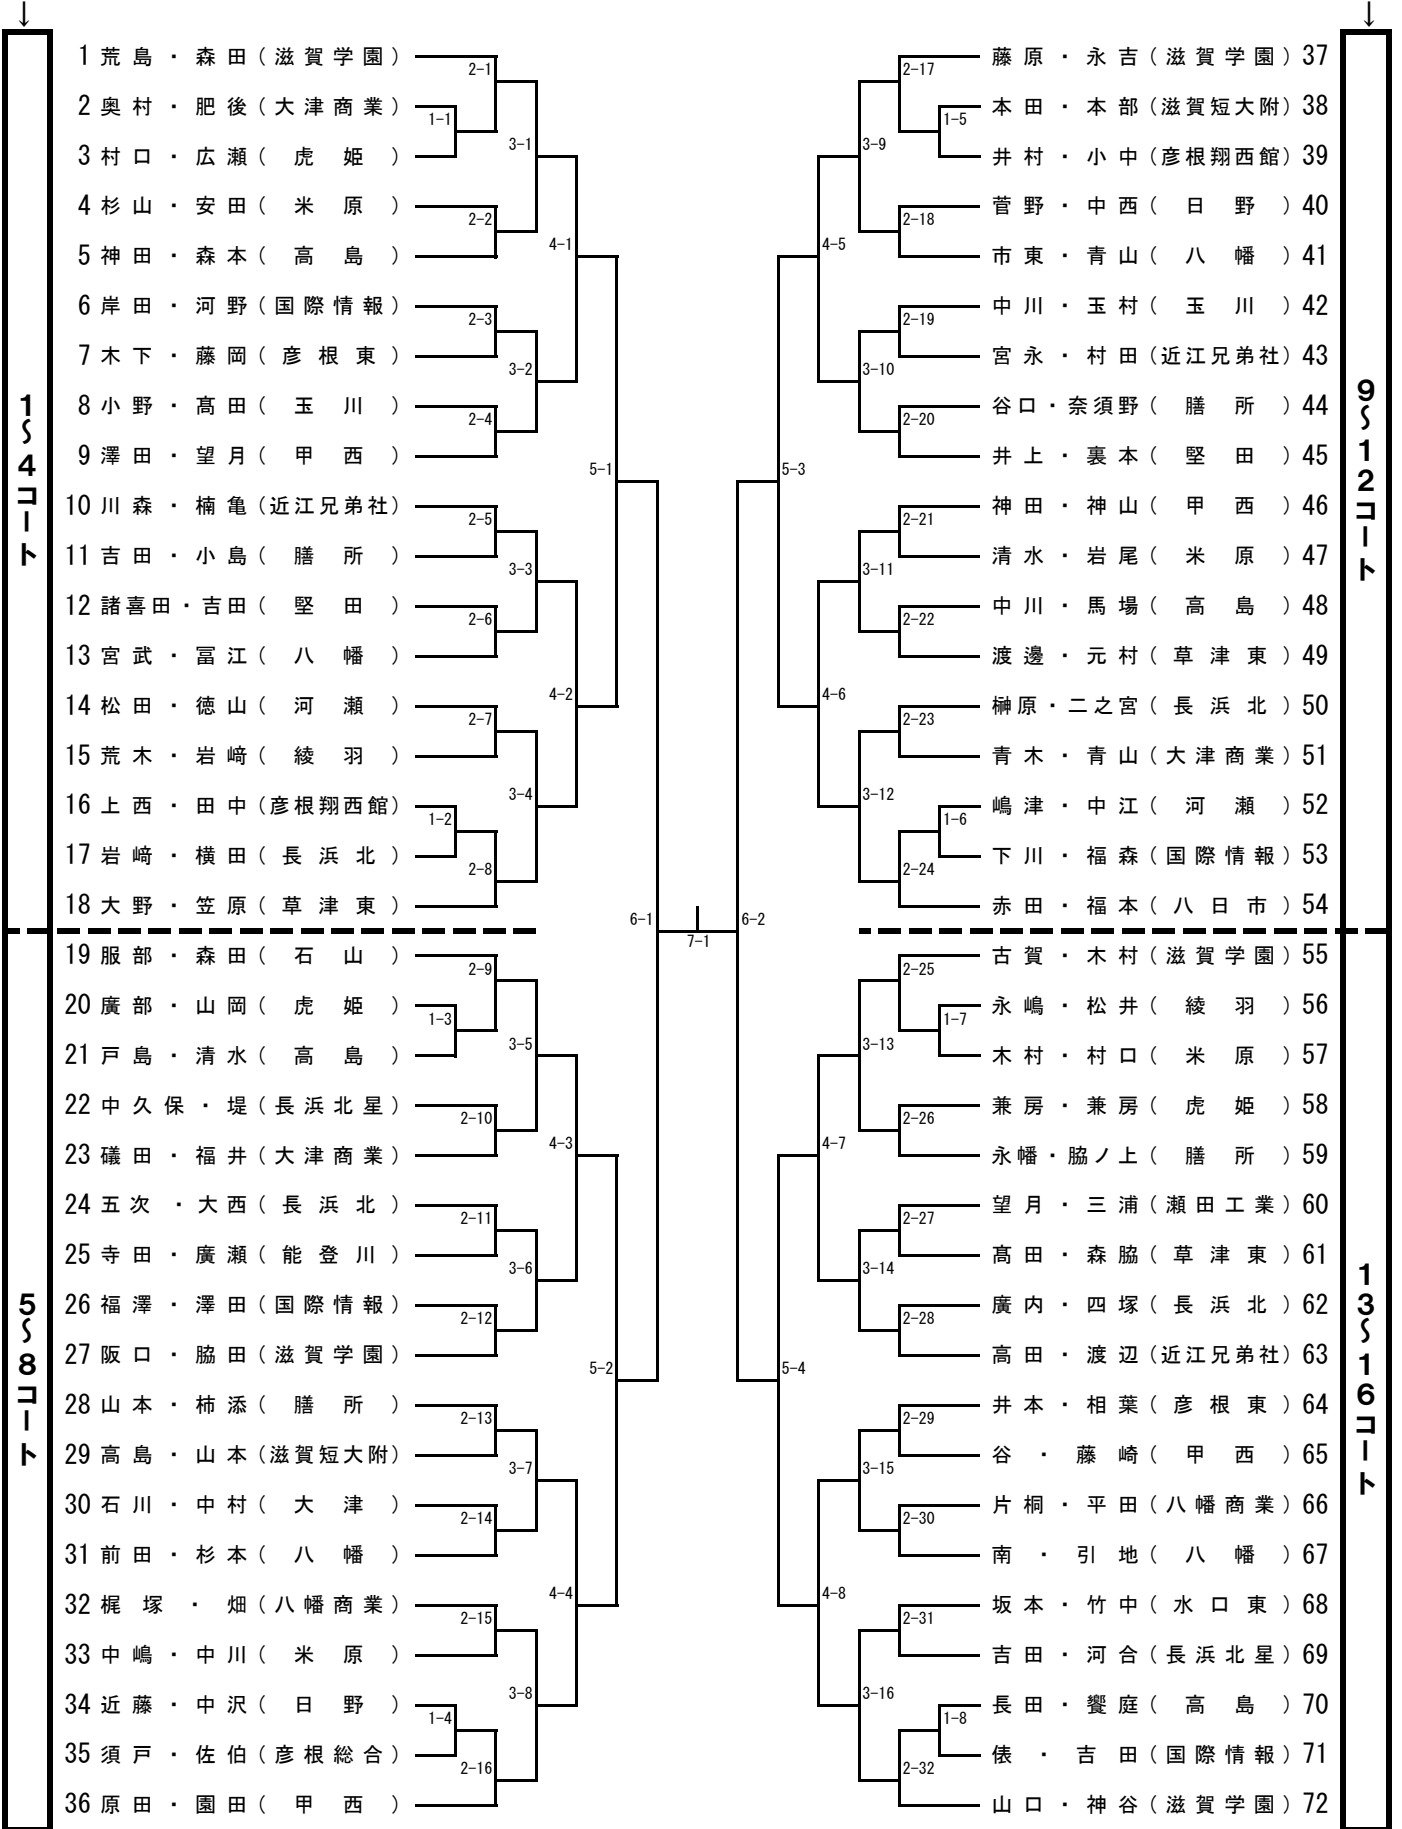

男子学校対抗

③④～④⑤:サブアリーナ

女子学校对抗

男子ダブルス (1)

2回戦から3回戦

2回戦から3回戦

1回戦は学校対抗戦の終わっているペアから、サブアリーナで行っていきます (コールあり)
コートが空き次第、1回戦の途中からの試合はメインアリーナでも行っていきます (コールあり)

男子ダブルス (2)

2回戦から3回戦

2回戦から3回戦

1回戦は学校対抗戦の終わっているペアから、サブアリーナで行っていきます (コールあり)
コートが空き次第、1回戦の途中からの試合はメインアリーナでも行っていきます (コールあり)

女子ダブルス

1回戦から3回戦

1回戦から3回戦

1回戦は学校対抗の終わっているペアから行います (コールあり)
 1回戦の途中からは指定コートで行います (コールあり)

男子シングルス (1)

3回戦から5回戦
↓ 1回戦から2回戦

3 回 戦

3回戦から5回戦
1回戦から2回戦 ↓

各コートの最初の試合は①、②の順に入ります。(コールなし)

男子シングルス (2)

3 回 戦

3回戦から5回戦
↓ 1回戦から2回戦

3回戦から5回戦
1回戦から2回戦 ↓

各コートの最初の試合は①、②の順に入ります。(コールなし)

男子シングルス (3)

3 回 戦

3回戦から5回戦
↓ 1回戦から2回戦

3回戦から5回戦
1回戦から2回戦 ↓

各コートでの最初の試合は①、②の順に入ります。(コールなし)

男子シングルス (4)

3回戦から5回戦
↓ 1回戦から2回戦