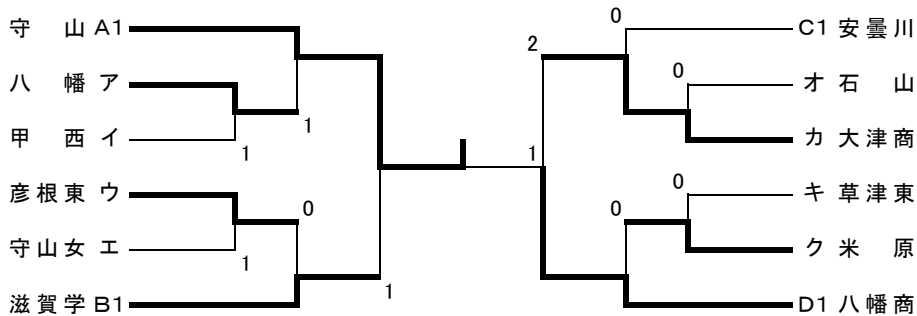

2003年度夏季団体シード決定戦試合結果(女子)

女子予選リーグ

Aリーグ(1位校、ベスト8校)

	大津商	大津	米原	守山	長北星	勝-敗	率	順位
大津商	-	3-0	3-0	1-3	3-0	-	3-1	2
大津	0-3	-	0-3	0-3	3-2	-	1-3	4
米原	0-3	3-0	-	0-3	3-0	-	2-2	3
守山	3-1	3-0	3-0	-	3-0	-	4-0	1
長北星	0-3	2-3	0-3	0-3	-	-	0-4	5
	-	-	-	-	-	-	-	

Bリーグ(ベスト4・8校)

	滋賀学	草津東	近江兄	伊香	石山	勝-敗	率	順位
滋賀学	-	3-0	3-0	3-0	3-0	-	4-0	1
草津東	0-3	-	3-2	3-0	3-0	-	3-1	2
近江兄	0-3	2-3	-	3-1	2-3	-	1-3	4
伊香	0-3	0-3	1-3	-	1-3	-	0-4	5
石山	0-3	0-3	3-2	3-1	-	-	2-2	3
	-	-	-	-	-	-	-	

Cリーグ(ベスト4・8校)

	安曇川	彦根東	八幡	膳所	長浜	勝-敗	率	順位
安曇川	-	3-2	3-2	3-0	3-0	-	4-0	1
彦根東	2-3	-	3-2	3-2	3-0	-	3-1	2
八幡	2-3	2-3	-	3-2	3-0	-	2-2	3
膳所	0-3	2-3	2-3	-	3-0	-	1-3	4
長浜	0-3	0-3	0-3	0-3	-	-	0-4	5
	-	-	-	-	-	-	-	

Dリーグ(2位校、ベスト4校)

	八幡商	甲西	堅田	守山女	彦根工	勝-敗	率	順位
八幡商	-	3-0	3-0	3-0	3-0	-	4-0	1
甲西	0-3	-	3-0	3-0	3-0	-	3-1	2
堅田	0-3	0-3	-	0-3	0-3	-	0-4	5
守山女	0-3	0-3	3-0	-	3-1	-	2-2	3
彦根工	0-3	0-3	3-0	1-3	-	-	1-3	4
	-	-	-	-	-	-	-	

女子決勝トーナメント

3位決定

滋賀学園 3 - 1 大津商業

秋季総合体育大会シード校

① 守山 ② 八幡商 ③ 滋賀学園 ④ 大津商業 ⑤ ベスト8 八幡・彦根東・安曇川・米原