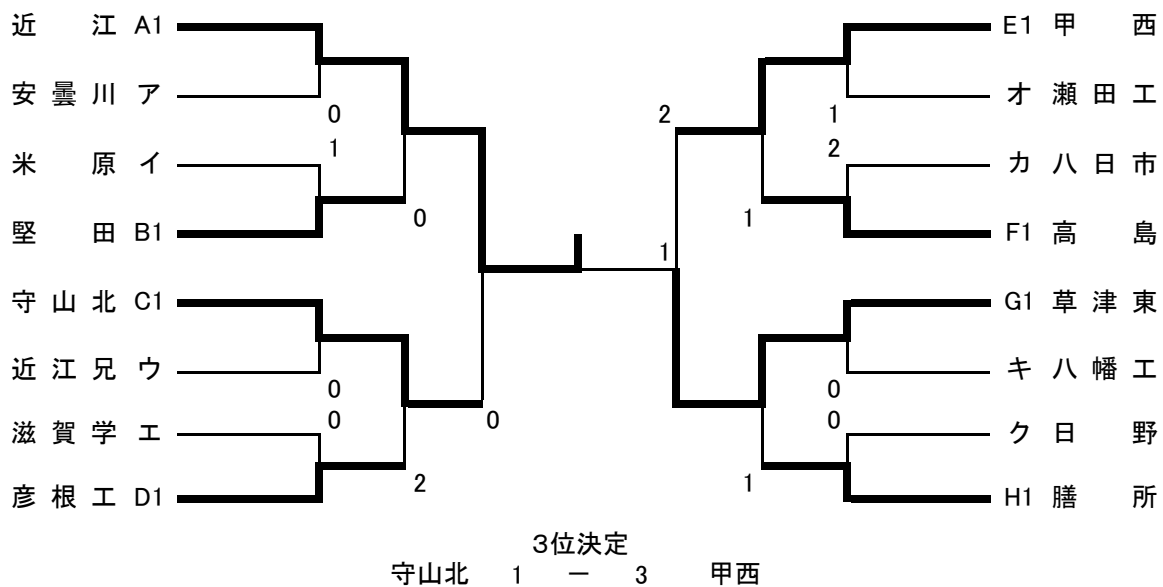

2003年度夏季団体シード決定戦 リーグ戦試合結果(男子)

男子予選リーグ

Aリーグ(1位校)

	近江	八日市	彦根東	湖南農	勝-敗	率	順位
近江	-	3 - 0	3 - 0	3 - 0	3 - 0		1
八日市	0 - 3	-	3 - 1	3 - 0	2 - 1		2
彦根東	0 - 3	1 - 3	-	3 - 0	1 - 2		3
湖南農	0 - 3	0 - 3	0 - 3	-	0 - 3		4

Bリーグ(ベスト8校)

	瀬田工	八幡	堅田	彦根西	勝-敗	率	順位
瀬田工	-	3 - 0	2 - 3	3 - 0	2 - 1		2
八幡	0 - 3	-	1 - 3	3 - 1	1 - 2		3
堅田	3 - 2	3 - 1	-	3 - 0	3 - 0		1
彦根西	0 - 3	1 - 3	0 - 3	-	0 - 3		4

Cリーグ(ベスト8校)

	守山北	石山	八幡工	玉川	勝-敗	率	順位
守山北	-	3 - 0	3 - 0	3 - 1	3 - 0		1
石山	0 - 3	-	1 - 3	1 - 3	0 - 3		4
八幡工	0 - 3	3 - 1	-	3 - 2	2 - 1		2
玉川	1 - 3	3 - 1	2 - 3	-	1 - 2		3

Dリーグ(ベスト4校)

	彦根工	大津	草津	日野	勝-敗	率	順位
彦根工	-	3 - 0	3 - 0	3 - 0	3 - 0		1
大津	0 - 3	-	3 - 0	0 - 3	1 - 2		3
草津	0 - 3	0 - 3	-	0 - 3	0 - 3		4
日野	0 - 3	3 - 0	3 - 0	-	2 - 1		2

Eリーグ(ベスト4校)

	甲西	伊香	滋賀学	東大津	勝-敗	率	順位
甲西	-	3 - 0	3 - 0	3 - 0	3 - 0		1
伊香	0 - 3	-	1 - 3	3 - 2	1 - 2	4/5	4
滋賀学	0 - 3	3 - 1	-	2 - 3	1 - 2	5/4	2
東大津	0 - 3	2 - 3	3 - 2	-	1 - 2	5/5	3

Fリーグ(ベスト8校)

	安曇川	高島	北大津	河瀬	勝-敗	率	順位
安曇川	-	2 - 3	3 - 0	3 - 1	2 - 1		2
高島	3 - 2	-	3 - 0	3 - 1	3 - 0		1
北大津	0 - 3	0 - 3	-	0 - 3	0 - 3		4
河瀬	1 - 3	1 - 3	3 - 0	-	1 - 2		3

Gリーグ(ベスト8校)

	草津東	翔陽	米原	水口東	勝-敗	率	順位
草津東	-	3 - 0	3 - 1	3 - 0	3 - 0		1
翔陽	0 - 3	-	2 - 3	3 - 2	1 - 2		3
米原	1 - 3	3 - 2	-	3 - 1	2 - 1		2
水口東	0 - 3	2 - 3	1 - 3	-	0 - 3		4

Hリーグ(2位校)

	膳所	甲南	北星	兄弟社	勝-敗	率	順位
膳所	-	3 - 0	3 - 0	3 - 0	3 - 0		1
甲南	0 - 3	-	0 - 3	1 - 3	0 - 3		4
北星	0 - 3	3 - 0	-	2 - 3	1 - 2		3
兄弟社	0 - 3	3 - 1	3 - 2	-	2 - 1		2

男子決勝トーナメント

秋季総合体育大会シード校

①近江 ②草津東 ③甲西 ④守山北 ⑤ベスト8 堅田・彦根工・高島・膳所