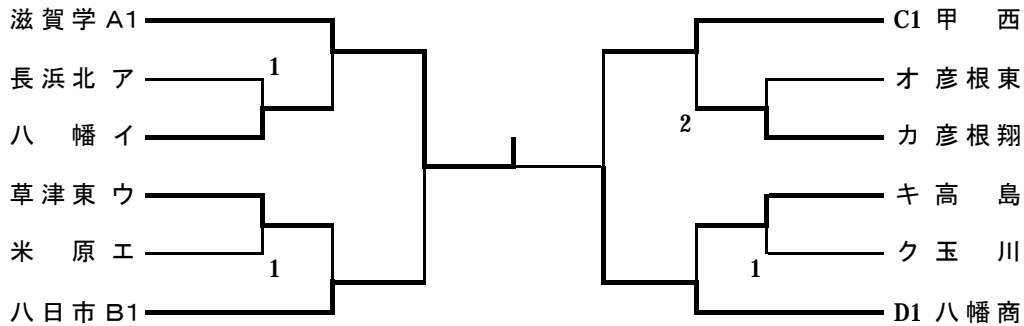

2006年度夏季団体シード決定戦 試合結果(女子)

女子予選リーグ

Aリーグ(1位校, ベスト8校)

	滋賀学	高島	彦根東	湖南農	東大津	勝-敗	率	順位
滋賀学		3-0	3-0	3-0	3-0	4-0		1
高島	0-3		3-2	3-0	3-0	3-1		2
彦根東	0-3	2-3		3-1	3-0	2-2		3
湖南農	0-3	0-3	1-3		2-3	0-4		5
東大津	0-3	0-3	0-3	3-2		1-3		4

Bリーグ(ベスト4,8校)

	八日市	安曇川	彦根翔	堅田	石山	玉川	勝-敗	率	順位
八日市		3-0	3-0	3-0	3-0	3-0	5-0		1
安曇川	0-3		0-3	2-3	2-3	0-3	0-5		6
彦根翔	0-3	3-0		3-1	3-1	3-1	4-1		2
堅田	0-3	3-2	1-3		3-1	0-3	2-3		4
石山	0-3	3-2	1-3	1-3		1-3	1-4		5
玉川	0-3	3-0	1-3	3-0	3-1		3-2		3

Cリーグ(ベスト4,8校)

	八幡	甲西	米原	彦根西	膳所	大津	勝-敗	率	順位
八幡		1-3	3-0	3-0	3-0	3-0	4-1		2
甲西	3-1		3-0	3-0	3-0	3-2	5-0		1
米原	0-3	0-3		3-0	3-1	3-2	3-2		3
彦根西	0-3	0-3	0-3		0-3	0-3	0-5		6
膳所	0-3	0-3	1-3	3-0		2-3	1-4		5
大津	0-3	2-3	2-3	3-0	3-2		2-3		4

Dリーグ(2位校, ベスト8校)

	八幡商	草津東	兄弟社	長浜北	長北星	勝-敗	率	順位
八幡商		3-0	3-0	3-0	3-0	4-0		1
草津東	0-3		3-1	3-0	3-0	3-1		2
兄弟社	0-3	1-3		1-3	2-3	0-4		5
長浜北	0-3	0-3	3-1		3-1	2-2		3
長北星	0-3	0-3	3-2	1-3		1-3		4

女子決勝トーナメント

3位決定

八日市 3-0 甲西

秋季総合体育大会シード校

①滋賀学 ②八幡商 ③八日市 ④甲西 ⑤ベスト8 八幡 草津東 彦根翔陽 高島