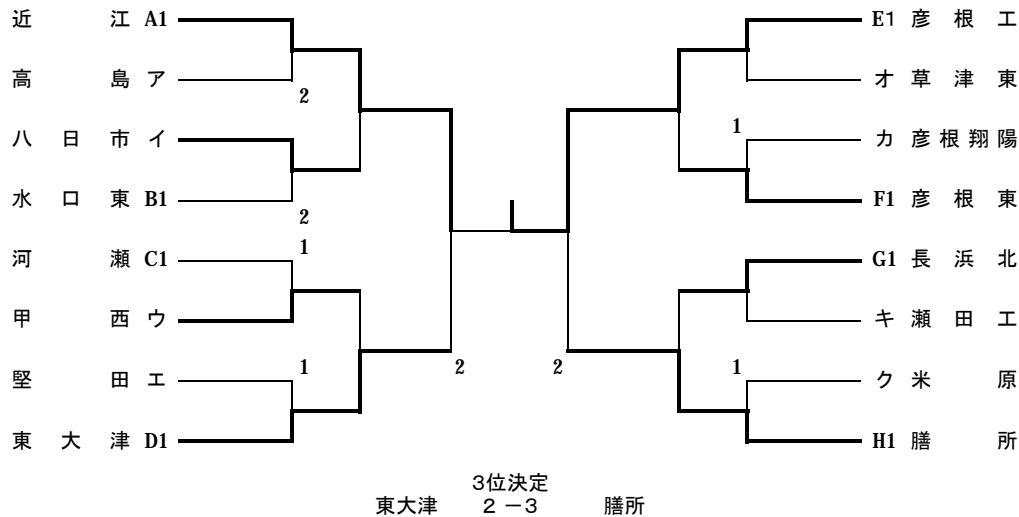

2006年度夏季団体シード決定戦 試合結果(男子)

男子予選リーグ

Aリーグ(1位校)

	近江	彦根翔陽	八幡	勝-敗	率	順位
近江	-	3 - 1	3 - 1	-	2 - 0	1
彦根翔陽	1 - 3	-	3 - 0	-	1 - 1	2
八幡	1 - 3	0 - 3	-	-	0 - 2	3
	-	-	-	-	-	-

Bリーグ(ベスト8校)

	草津東	湖南農	水口東	長浜北星	勝-敗	率	順位
草津東	-	3 - 1	0 - 3	3 - 0	2 - 1	-	2
湖南農	1 - 3	-	0 - 3	3 - 2	1 - 2	-	3
水口東	3 - 0	3 - 0	-	3 - 0	3 - 0	-	1
長浜北星	0 - 3	2 - 3	0 - 3	-	0 - 3	-	4
	-	-	-	-	-	-	-

Cリーグ(ベスト8校)

	河瀬	兄弟社	瀬田工	勝-敗	率	順位
河瀬	-	3 - 1	3 - 1	-	2 - 0	1
兄弟社	1 - 3	-	0 - 3	-	0 - 2	3
瀬田工	1 - 3	3 - 0	-	-	1 - 1	2
	-	-	-	-	-	-

Dリーグ(ベスト4校)

	東大津	伊香	米原	勝-敗	率	順位
東大津	-	3 - 1	3 - 2	-	2 - 0	1
伊香	1 - 3	-	0 - 3	-	0 - 2	3
米原	2 - 3	3 - 0	-	-	1 - 1	2
	-	-	-	-	-	-

Eリーグ(ベスト4校)

	彦根工	安曇川	八日市	勝-敗	率	順位
彦根工	-	3 - 0	3 - 1	-	2 - 0	1
安曇川	0 - 3	-	0 - 3	-	0 - 2	3
八日市	1 - 3	3 - 0	-	-	1 - 1	2
	-	-	-	-	-	-

Fリーグ(ベスト8校)

	甲西	彦根東	石山	(甲南)	勝-敗	率	順位
甲西	-	0 - 3	3 - 0	-	1 - 1	-	2
彦根東	3 - 0	-	3 - 1	-	2 - 0	-	1
石山	0 - 3	1 - 3	-	-	0 - 2	-	3
(甲南)	-	-	-	-	-	-	-

Gリーグ(ベスト8校)

	長浜北	八幡工	虎姫	高島	勝-敗	率	順位
長浜北	-	3 - 0	3 - 2	3 - 1	3 - 0	-	1
八幡工	0 - 3	-	0 - 3	0 - 3	0 - 3	-	4
虎姫	2 - 3	3 - 0	-	0 - 3	1 - 2	-	3
高島	1 - 3	3 - 0	3 - 0	-	2 - 1	-	2
	-	-	-	-	-	-	-

Hリーグ(2位校)

	膳所	堅田	大津	勝-敗	率	順位
膳所	-	3 - 0	3 - 0	-	2 - 0	1
堅田	0 - 3	-	3 - 0	-	1 - 1	2
大津	0 - 3	0 - 3	-	-	0 - 2	3
	-	-	-	-	-	-

男子決勝トーナメント

秋季総合体育大会シード校

① 彦根工 ② 近江 ③ 膳所 ④ 東大津 ⑤ ベスト8 八日市 甲西 彦根東 長浜北