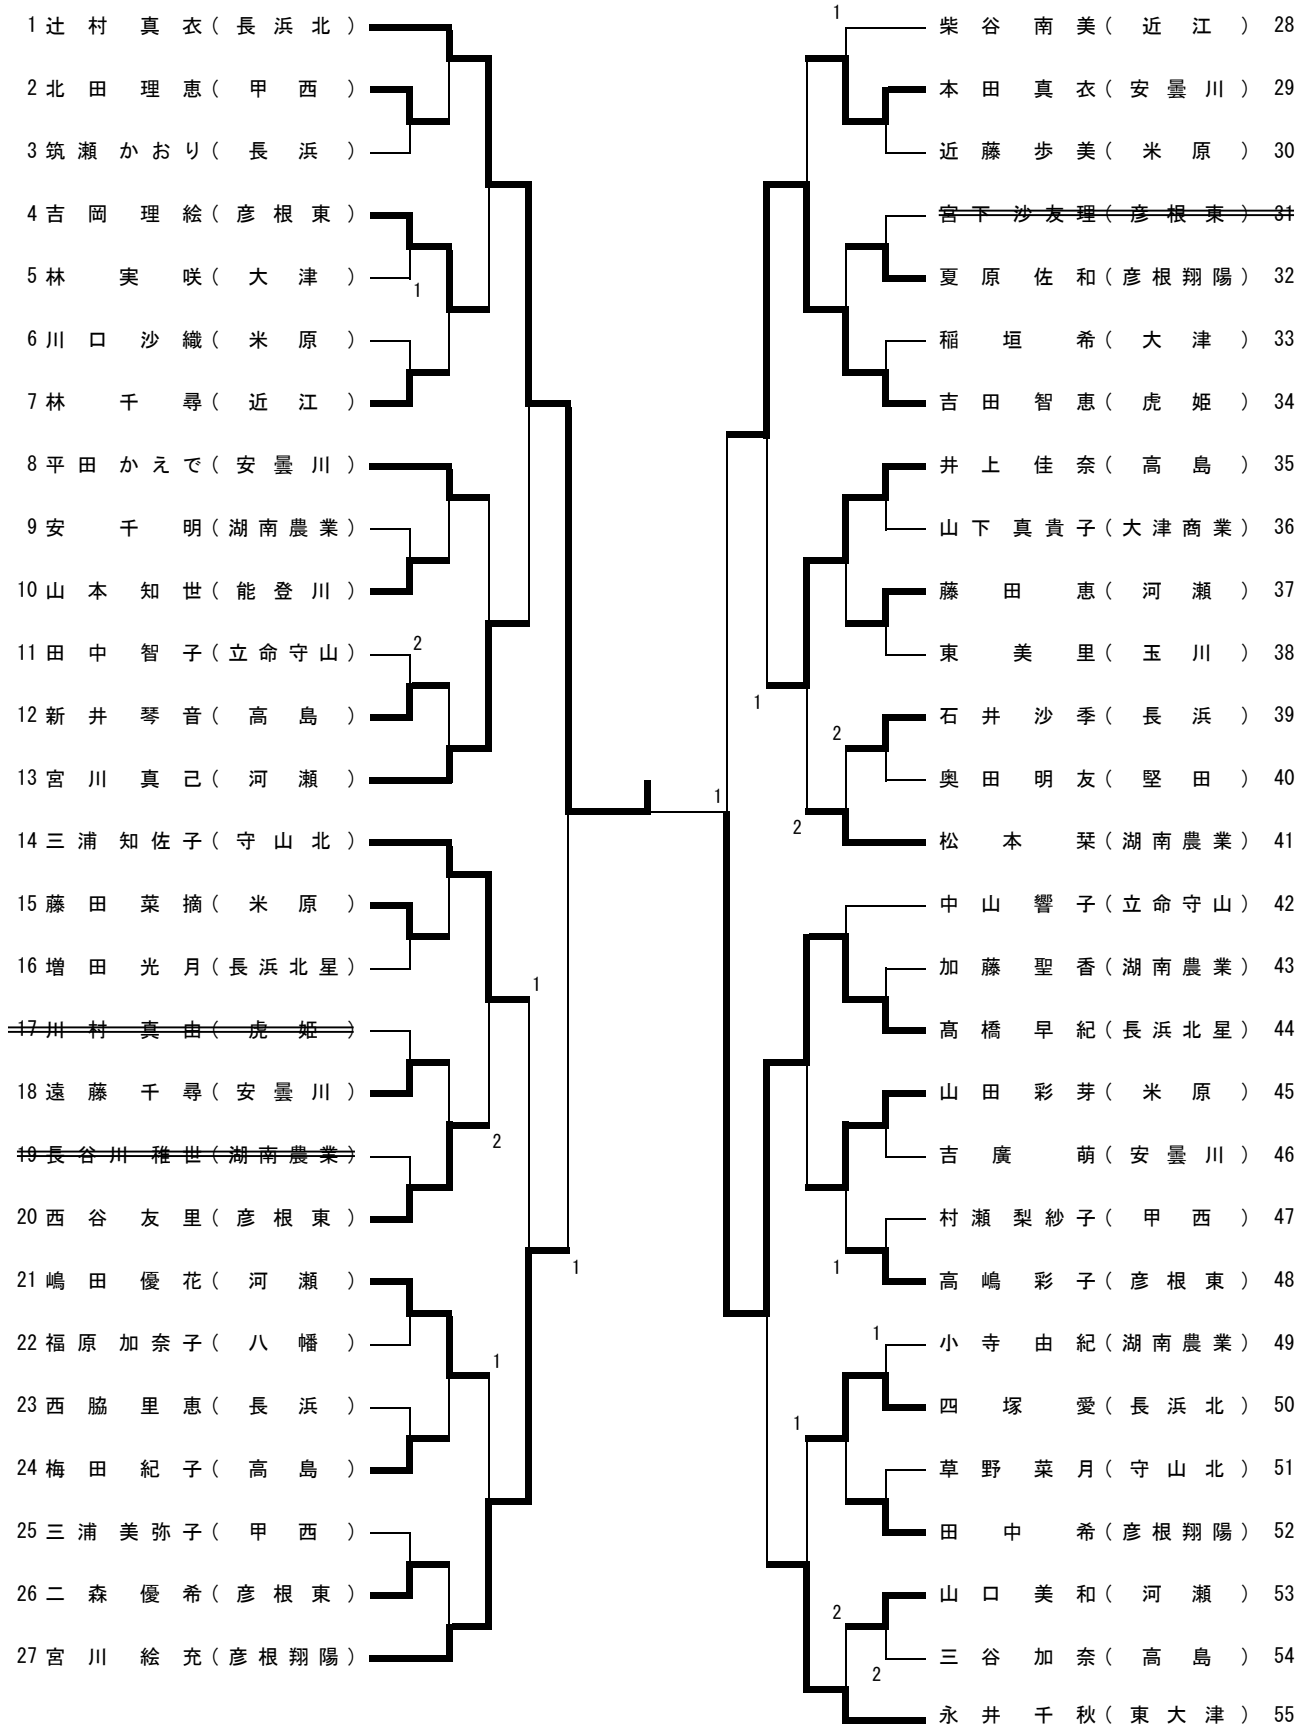

女子シングルス(1)