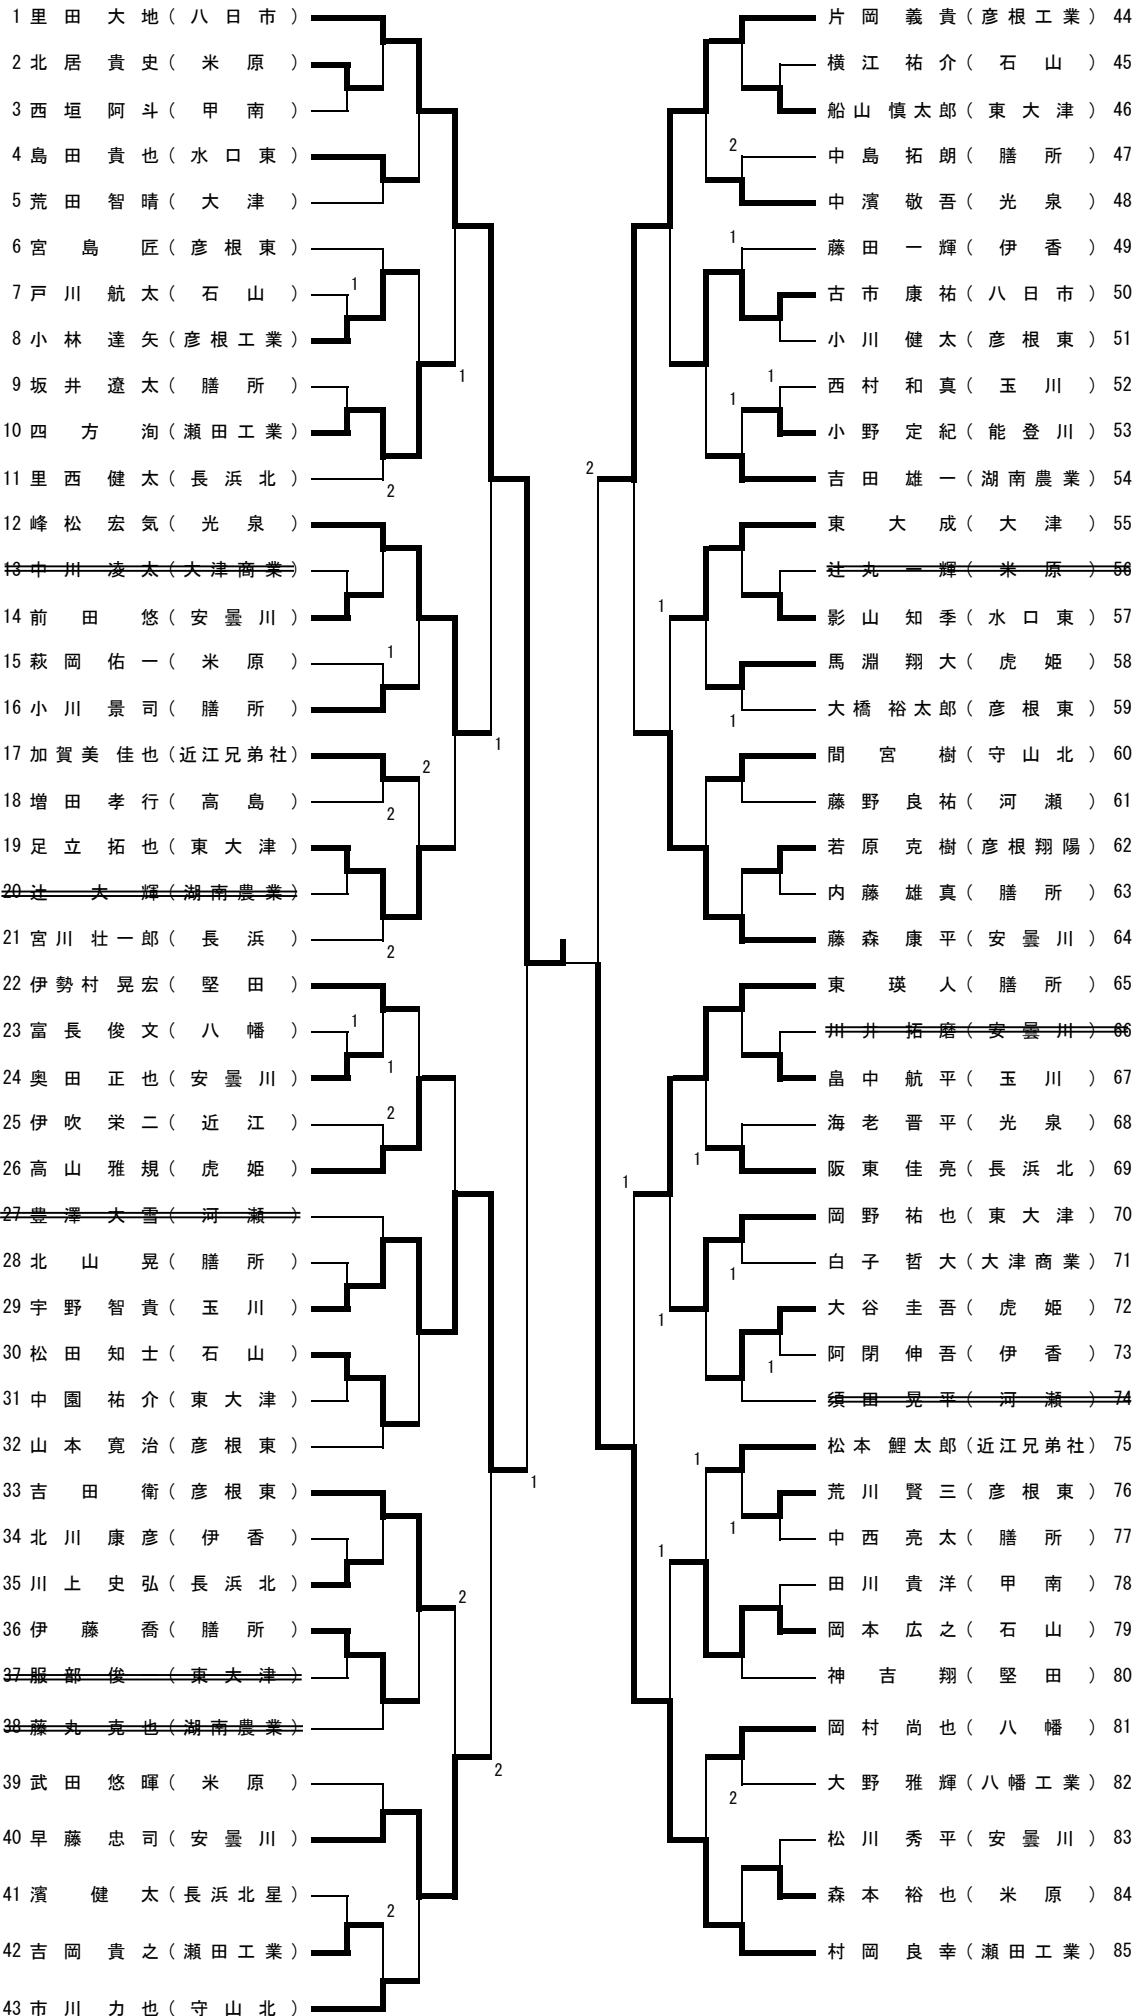

男子シングルス (1)

男子シングルス (2)

86 末岡 直鷹 (虎 姫)		岩 崎 瞬 (彦 根 工 業) 128
87 西川 雄登 (能 登 川)		彦坂 真央樹 (膳 所) 129
88 藤田 昌也 (伊 香)		中居 慎二 (米 原) 130
89 藤 井 健 (安 曇 川)		1 山田 建人 (大 津 商 業) 131
90 見 通 健 (湖 南 農 業)	2	2 岩本 庄平 (瀨 田 工 業) 132
91 若 井 拓 也 (彦 根 東)	1	岸下 尚樹 (虎 姫) 133
92 本 田 真 (近 江 兄 弟 社)	1	日足 祐介 (彦 根 東) 134
93 大 嘉 真 伍 (膳 所)		中井 亮太 (大 津) 135
94 上 野 剛 宏 (大 津 商 業)		齋戸 智之 (石 山) 136
95 周 防 典 幸 (光 泉)	2	田中 秀磨 (河 瀬) 137
96 工 藤 巧 (彦 根 工 業)		1 西田 智哉 (東 大 津) 138
97 藤 島 昂 樹 (米 原)	2	笹木 一希 (彦 根 翔 陽) 139
98 西 澤 涼 貴 (八 幡)	1	1 鹿取 祥吾 (長 浜 北) 140
99 横 井 麻 人 (安 曇 川)	1	1 亀本 涼介 (彦 根 東) 141
100 佐 田 裕 哉 (長 浜 北)		2 木田 涼太 (安 曇 川) 142
101 高 橋 郁 夫 (東 大 津)		高木 樹 (高 島) 143
102 中 谷 良 規 (長 浜 北 星)		1 廣田 昌洋 (水 口 東) 144
103 宮 川 勇 人 (河 瀬)		藤原 瑠星 (近 江 兄 弟 社) 145
104 中 西 大 貴 (膳 所)	1	青木 聡志 (八 日 市) 146
105 荒 井 悠 (石 山)	1	谷 渕 惇 一 (膳 所) 147
106 小 西 涉 太 (堅 田)	2	辻 亮 佑 (光 泉) 148
107 鳥 海 涉 (膳 所)		中嶋 直人 (彦 根 東) 149
108 河 原 侑 佑 (石 山)		2 德地 拓人 (湖 南 農 業) 150
109 河 内 望 (玉 川)		梅本 昌弥 (甲 南) 151
110 村 田 晃 帆 (八 日 市)		岩根 重幸 (伊 香) 152
111 鳥 元 和 輝 (大 津)	2	北居 淳史 (米 原) 153
112 長 束 大 樹 (彦 根 工 業)	1	渡 邊 亮 (膳 所) 154
113 山 本 達 也 (高 島)		左近 大樹 (八 幡 工 業) 155
114 松 岡 裕 介 (水 口 東)		2 吉川 耕介 (瀨 田 工 業) 156
115 松 下 優 夫 (安 曇 川)		堀井 元斗 (近 江 兄 弟 社) 157
116 清 水 一 樹 (彦 根 東)		1 前田 晋也 (東 大 津) 158
117 寺 前 雄 太 (彦 根 東)		2] 青山 高久 (石 山) 159
118 大 石 圭 祐 (大 津 商 業)		原 拓 未 (守 山 北) 160
119 山 田 一 樹 (湖 南 農 業)		吉原 寛樹 (河 瀬) 161
120 山 元 勇 輝 (膳 所)		中川 克也 (膳 所) 162
121 谷 井 拓 哉 (長 浜)		辻本 匡志 (安 曇 川) 163
122 今 西 悠 馬 (東 大 津)		山元 大生 (水 口 東) 164
123 塩 崎 祐 希 (光 泉)	2	1 久保田 雅 (米 原) 165
124 加 藤 大 稀 (守 山 北)	1	福泉 照夫 (八 幡) 166
125 伊 藤 万 季 人 (瀨 田 工 業)		楠居 純一 (玉 川) 167
126 三 原 寛 哉 (米 原)		吉田 徳久 (長 浜) 168
127 山 村 日 (近 江)		前田 卓哉 (東 大 津) 169