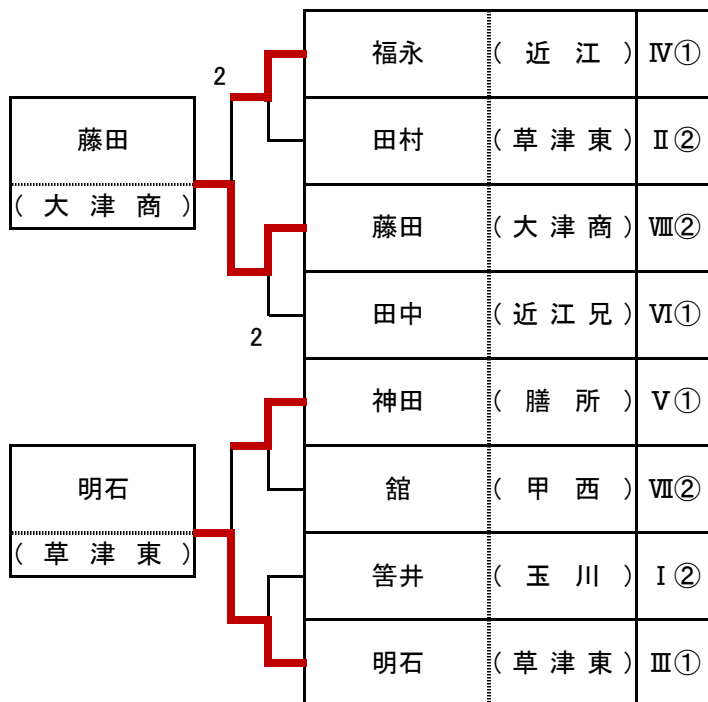

2010年度 滋賀県高校1年生大会 組み合わせ 草津市総合体育館 平成23年3月13日(日)

男子予選リーグ

I組		竹林一斗	松本佳希	筈井駿也	浅見健太郎	勝	敗	位
竹林一斗	(膳所)	-	3	3	3	3	0	1
松本佳希	(八幡)	0	-	1	3	1	2	3
筈井駿也	(玉川)	0	3	-	3	2	1	2
浅見健太郎	(虎姫)	1	0	2	-	0	3	4

V組		中尾優太	神田洋佑	谷口貴彦	澤翼	勝	敗	位
中尾優太	(近兄社)	-	1	0	3	1	2	3
神田洋佑	(膳所)	3	-	3	3	3	0	1
谷口貴彦	(伊香)	3	1	-	3	2	1	2
澤翼	(国情報)	1	0	0	-	0	3	4

II組		小原圭悟	田村明寛	豊留大樹	辻悠斗	勝	敗	位
小原圭悟	(近兄社)	-	1	1	3	1	2	3
田村明寛	(草津東)	3	-	0	3	2	1	2
豊留大樹	(近江)	3	3	-	3	3	0	1
辻悠斗	(高島)	1	0	2	-	0	3	4

VI組		高橋正吾	田中祥宏	杉浦裕磨	熊谷洸貴	勝	敗	位
高橋正吾	(光泉)	-	1	2	3	1	2	3
田中祥宏	(近兄社)	3	-	3	3	3	0	1
杉浦裕磨	(膳所)	3	2	-	3	2	1	2
熊谷洸貴	(虎姫)	0	1	0	-	0	3	4

III組		明石元気	吉田憲太郎	磯野正	小西大輔	勝	敗	位
明石元気	(草津東)	-	3	3	3	3	0	1
吉田憲太郎	(長浜北)	0	-	3	3	2	1	2
磯野正	(高島)	0	0	-	3	1	2	3
小西大輔	(八幡商)	0	0	0	-	0	3	4

VII組		楠谷聖也	館雄大	森本和輝	加藤和馬	勝	敗	位
楠谷聖也	(近江)	-	3	3	3	3	0	1
館雄大	(甲西)	0	-	3	3	2	1	2
森本和輝	(日野)	0	0	-	1	0	3	4
加藤和馬	(瀬田工)	0	0	3	-	1	2	3

IV組		福永利勝凡	藤田皓大	石田雄太	関谷成規	勝	敗	位
福永利勝凡	(近江)	-	3	3	3	3	0	1
藤田皓大	(瀬田工)	1	-	3	3	2	1	2
石田雄太	(能登川)	0	0	-	1	0	3	4
関谷成規	(甲西)	0	1	3	-	1	2	3

VIII組		藤田雄大	田村昌裕	尾崎陽	福本稔央	勝	敗	位
藤田雄大	(大津商)	-	2	3	3	2	1	2
田村昌裕	(近江)	3	-	3	3	3	0	1
尾崎陽	(水口東)	1	0	-	3	1	2	3
福本稔央	(日野)	0	0	0	-	0	3	4

順位決定トーナメント(1, 2位)