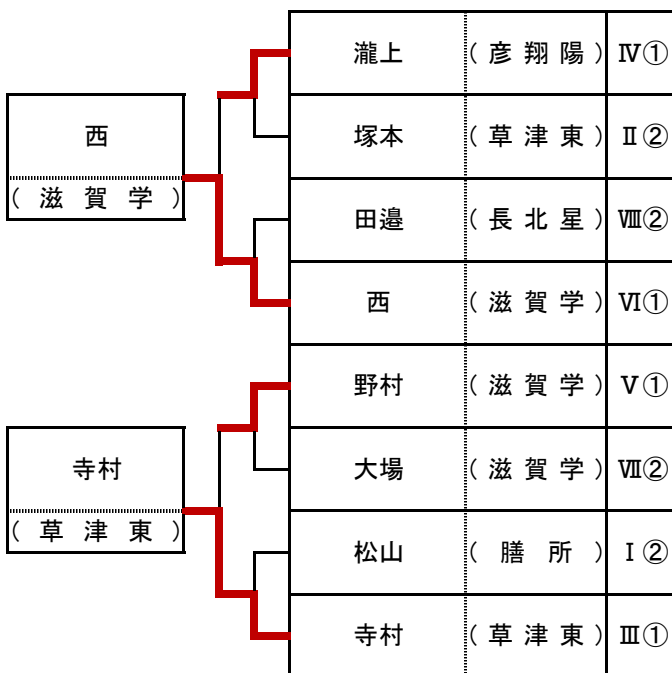

2010年度 滋賀県高校1年生大会 組み合わせ 草津市総合体育館 平成23年3月13日(日)
女子予選リーグ

I組	松山 記子	久保 友里恵	吉田 智夏	林 美由起	勝	敗	位
松山 記子 (膳所)	-	0	3	3	2	1	2
久保 友里恵 (滋賀学)	3	-	3	3	3	0	1
吉田 智夏 (甲西)	2	1	-	3	1	2	3
林 美由起 (彦翔陽)	1	0	2	-	0	3	4

V組	野村 優衣	饗庭 優香	常喜 美咲	中村 果歩	勝	敗	位
野村 優衣 (滋賀学)	-	3	3	3	3	0	1
饗庭 優香 (安曇川)	0	-	1	3	1	2	3
常喜 美咲 (彦根東)	0	3	-	3	2	1	2
中村 果歩 (草津東)	0	2	0	-	0	3	4

II組	松田 優美子	塚本 真弥	藤田 夏実	遠藤 聡子	勝	敗	位
松田 優美子 (滋賀学)	-	3	3	3	3	0	1
塚本 真弥 (草津東)	0	-	3	3	2	1	2
藤田 夏実 (長浜)	0	0	-	3	1	2	3
遠藤 聡子 (東大津)	0	0	0	-	0	3	4

VI組	中地 彩歌	西 杏由梨	安井 彩賀	尾崎 胡桃	勝	敗	位
中地 彩歌 (草津東)	-	0	3	3	2	1	2
西 杏由梨 (滋賀学)	3	-	3	3	3	0	1
安井 彩賀 (石山)	0	0	-	2	0	3	4
尾崎 胡桃 (長北星)	0	0	3	-	1	2	3

III組	寺村 萌	野一色 彩衣	山藤 千穂	小菅 里菜	勝	敗	位
寺村 萌 (草津東)	-	3	3	3	3	0	1
野一色 彩衣 (長浜)	0	-	1	3	1	2	2
山藤 千穂 (膳所)	0	3	-	0	1	2	4
小菅 里菜 (八幡)	0	0	3	-	1	2	3

VII組	宮本 歩	長谷川 小夏	大場 若菜	竹原 光里	勝	敗	位
宮本 歩 (彦根東)	-	3	3	3	3	0	1
長谷川 小夏 (甲西)	0	-	2	3	1	2	3
大場 若菜 (滋賀学)	1	3	-	3	2	1	2
竹原 光里 (安曇川)	0	0	1	-	0	3	4

IV組	瀧上 莉那	土井 奈那美	村木 歩	前田 美紗	勝	敗	位
瀧上 莉那 (彦翔陽)	-	3	3	3	3	0	1
土井 奈那美 (膳所)	0	-	3	3	2	1	2
村木 歩 (八幡)	0	0	-	3	1	2	3
前田 美紗 (甲西)	0	0	2	-	0	3	4

VIII組	中村 結香	田邊 恵美	片平 成美	西村 亜里沙	勝	敗	位
中村 結香 (膳所)	-	2	1	3	1	2	3
田邊 恵美 (長北星)	3	-	1	3	2	1	2
片平 成美 (草津東)	3	3	-	3	3	0	1
西村 亜里沙 (能登川)	1	0	0	-	0	3	4

順位決定トーナメント(1, 2位)