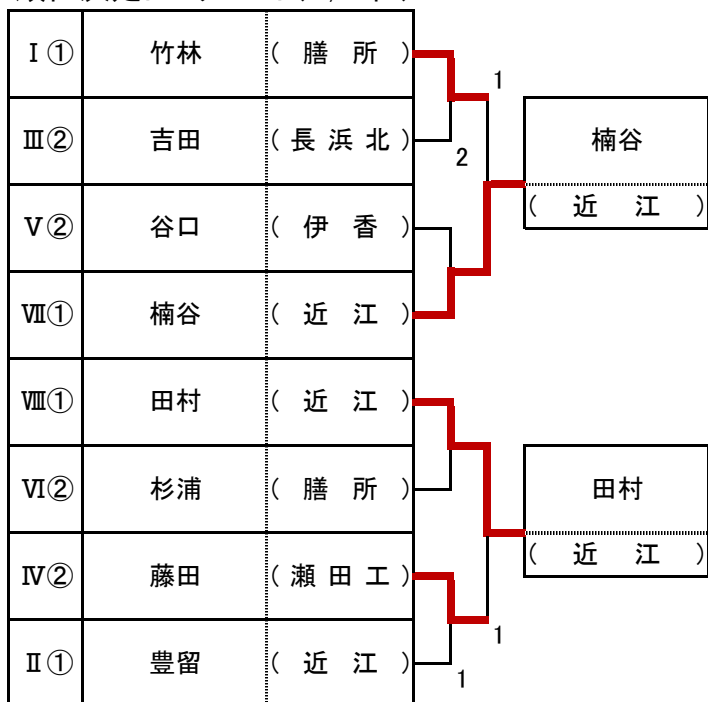

2010年度 滋賀県高校1年生大会 組み合わせ 草津市総合体育館 平成23年3月13日(日)

男子予選リーグ

I組		竹林一斗	松本佳希	筈井駿也	浅見健太郎	勝	敗	位
竹林一斗	(膳所)	-	3	3	3	3	0	1
松本佳希	(八幡)	0	-	1	3	1	2	3
筈井駿也	(玉川)	0	3	-	3	2	1	2
浅見健太郎	(虎姫)	1	0	2	-	0	3	4

V組		中尾優太	神田洋佑	谷口貴彦	澤翼	勝	敗	位
中尾優太	(近兄社)	-	1	0	3	1	2	3
神田洋佑	(膳所)	3	-	3	3	3	0	1
谷口貴彦	(伊香)	3	1	-	3	2	1	2
澤翼	(国情報)	1	0	0	-	0	3	4

II組		小原圭悟	田村明寛	豊留大樹	辻悠斗	勝	敗	位
小原圭悟	(近兄社)	-	1	1	3	1	2	3
田村明寛	(草津東)	3	-	0	3	2	1	2
豊留大樹	(近江)	3	3	-	3	3	0	1
辻悠斗	(高島)	1	0	2	-	0	3	4

VI組		高橋正吾	田中祥宏	杉浦裕磨	熊谷洸貴	勝	敗	位
高橋正吾	(光泉)	-	1	2	3	1	2	3
田中祥宏	(近兄社)	3	-	3	3	3	0	1
杉浦裕磨	(膳所)	3	2	-	3	2	1	2
熊谷洸貴	(虎姫)	0	1	0	-	0	3	4

III組		明石元気	吉田憲太郎	磯野正	小西大輔	勝	敗	位
明石元気	(草津東)	-	3	3	3	3	0	1
吉田憲太郎	(長浜北)	0	-	3	3	2	1	2
磯野正	(高島)	0	0	-	3	1	2	3
小西大輔	(八幡商)	0	0	0	-	0	3	4

VII組		楠谷聖也	館雄大	森本和輝	加藤和馬	勝	敗	位
楠谷聖也	(近江)	-	3	3	3	3	0	1
館雄大	(甲西)	0	-	3	3	2	1	2
森本和輝	(日野)	0	0	-	1	0	3	4
加藤和馬	(瀬田工)	0	0	3	-	1	2	3

IV組		福永利勝凡	藤田皓大	石田雄太	関谷成規	勝	敗	位
福永利勝凡	(近江)	-	3	3	3	3	0	1
藤田皓大	(瀬田工)	1	-	3	3	2	1	2
石田雄太	(能登川)	0	0	-	1	0	3	4
関谷成規	(甲西)	0	1	3	-	1	2	3

VIII組		藤田雄大	田村昌裕	尾崎陽	福本稔央	勝	敗	位
藤田雄大	(大津商)	-	2	3	3	2	1	2
田村昌裕	(近江)	3	-	3	3	3	0	1
尾崎陽	(水口東)	1	0	-	3	1	2	3
福本稔央	(日野)	0	0	0	-	0	3	4

順位決定トーナメント(1, 2位)