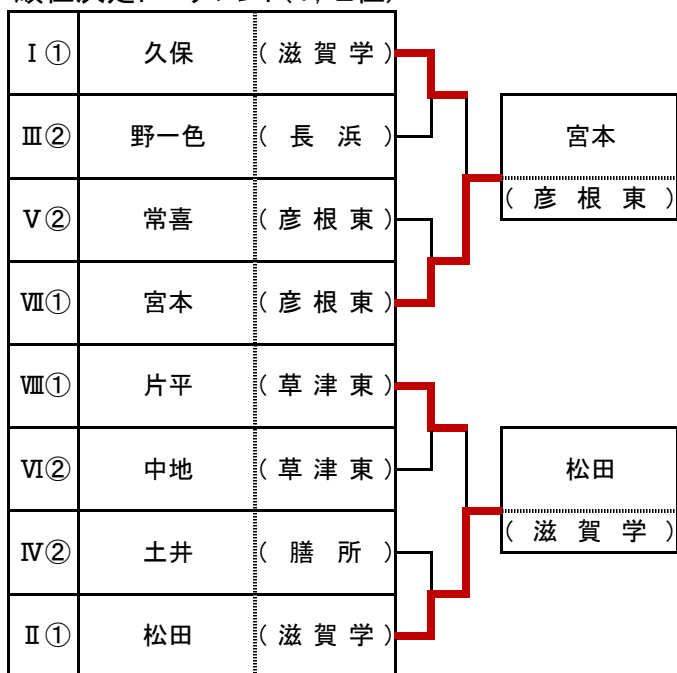

2010年度 滋賀県高校1年生大会 組み合わせ 草津市総合体育館 平成23年3月13日(日)
女子予選リーグ

I組	松山 記子	久保 友里恵	吉田 智夏	林 美由起	勝	敗	位
松山 記子 (膳所)	-	0	3	3	2	1	2
久保 友里恵 (滋賀学)	3	-	3	3	3	0	1
吉田 智夏 (甲西)	2	1	-	3	1	2	3
林 美由起 (彦翔陽)	1	0	2	-	0	3	4

V組	野村 優衣	饗庭 優香	常喜 美咲	中村 果歩	勝	敗	位
野村 優衣 (滋賀学)	-	3	3	3	3	0	1
饗庭 優香 (安曇川)	0	-	1	3	1	2	3
常喜 美咲 (彦根東)	0	3	-	3	2	1	2
中村 果歩 (草津東)	0	2	0	-	0	3	4

II組	松田 優美子	塚本 真弥	藤田 夏実	遠藤 聡子	勝	敗	位
松田 優美子 (滋賀学)	-	3	3	3	3	0	1
塚本 真弥 (草津東)	0	-	3	3	2	1	2
藤田 夏実 (長浜)	0	0	-	3	1	2	3
遠藤 聡子 (東大津)	0	0	0	-	0	3	4

VI組	中地 彩歌	西 杏由梨	安井 彩賀	尾崎 胡桃	勝	敗	位
中地 彩歌 (草津東)	-	0	3	3	2	1	2
西 杏由梨 (滋賀学)	3	-	3	3	3	0	1
安井 彩賀 (石山)	0	0	-	2	0	3	4
尾崎 胡桃 (長北星)	0	0	3	-	1	2	3

III組	寺村 萌	野一色 彩衣	山藤 千穂	小菅 里菜	勝	敗	位
寺村 萌 (草津東)	-	3	3	3	3	0	1
野一色 彩衣 (長浜)	0	-	1	3	1	2	2
山藤 千穂 (膳所)	0	3	-	0	1	2	4
小菅 里菜 (八幡)	0	0	3	-	1	2	3

VII組	宮本 歩	長谷川 小夏	大場 若菜	竹原 光里	勝	敗	位
宮本 歩 (彦根東)	-	3	3	3	3	0	1
長谷川 小夏 (甲西)	0	-	2	3	1	2	3
大場 若菜 (滋賀学)	1	3	-	3	2	1	2
竹原 光里 (安曇川)	0	0	1	-	0	3	4

IV組	瀧上 莉那	土井 奈那美	村木 歩	前田 美紗	勝	敗	位
瀧上 莉那 (彦翔陽)	-	3	3	3	3	0	1
土井 奈那美 (膳所)	0	-	3	3	2	1	2
村木 歩 (八幡)	0	0	-	3	1	2	3
前田 美紗 (甲西)	0	0	2	-	0	3	4

VIII組	中村 結香	田邊 恵美	片平 成美	西村 亜里沙	勝	敗	位
中村 結香 (膳所)	-	2	1	3	1	2	3
田邊 恵美 (長北星)	3	-	1	3	2	1	2
片平 成美 (草津東)	3	3	-	3	3	0	1
西村 亜里沙 (能登川)	1	0	0	-	0	3	4

順位決定トーナメント(1, 2位)