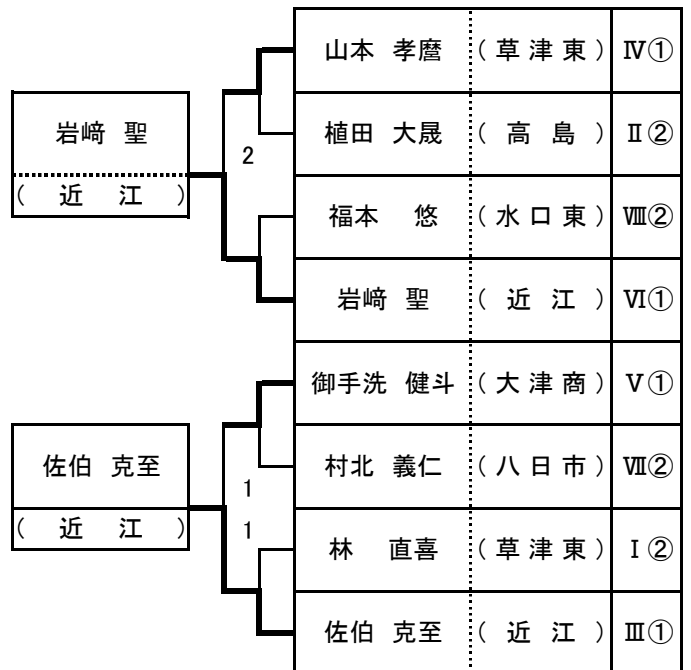

2012年度 滋賀県高校1年生大会 組み合わせ 草津市総合体育館 平成25年3月10日(日)

男子予選リーグ

I組	林直喜	尾中郁也	吉岡裕太	澤雄大	勝	敗	位
林直喜 (草津東)	△	0-3	3-1	3-0	2	1	2
尾中郁也 (膳所)	3-0	△	3-2	3-0	3	0	1
吉岡裕太 (彦根東)	1-3	2-3	△	3-1	1	2	3
澤雄大 (八幡工)	0-3	0-3	1-3	△	0	3	4

V組	御手洗健斗	井上達斗	藤川健	藤林治基	勝	敗	位
御手洗健斗 (大津商)	△	3-1	3-0	3-0	3	0	1
井上達斗 (水口東)	1-3	△	1-3	0-3	0	3	4
藤川健 (近兄社)	0-3	3-1	△	3-1	2	1	2
藤林治基 (彦根総合)	0-3	3-0	1-3	△	1	2	3

II組	植田大晟	岡田郁也	高木長	安間健二	勝	敗	位
植田大晟 (高島)	△	1-3	3-1	3-0	2	1	2
岡田郁也 (近江)	3-1	△	3-1	3-1	3	0	1
高木長 (八日市)	1-3	1-3	△	3-1	1	2	3
安間健二 (草津東)	0-3	1-3	1-3	△	0	3	4

VI組	岩崎聖	阿部直也	奥田貴裕	富田尋	勝	敗	位
岩崎聖 (近江)	△	3-0	3-0	3-1	3	0	1
阿部直也 (瀬田工)	0-3	△	1-3	3-1	1	2	3
奥田貴裕 (水口東)	0-3	3-1	△	3-1	2	1	2
富田尋 (近兄社)	1-3	1-3	1-3	△	0	3	4

III組	佐伯克至	入江直人	田中奨人	工藤丈太郎	勝	敗	位
佐伯克至 (近江)	△	3-0	3-0	3-0	3	0	1
入江直人 (日野)	0-3	△	3-1	3-1	2	1	2
田中奨人 (水口東)	0-3	1-3	△	3-1	1	2	3
工藤丈太郎 (膳所)	0-3	1-3	1-3	△	0	3	4

VII組	村北義仁	池上聖晃	富岡昌平	安江克弘	勝	敗	位
村北義仁 (八日市)	△	1-3	3-2	3-0	2	1	2
池上聖晃 (近江)	3-1	△	3-0	3-0	3	0	1
富岡昌平 (膳所)	2-3	0-3	△	1-3	0	3	4
安江克弘 (守山北)	0-3	0-3	3-1	△	1	2	3

IV組	井川勇樹	山本孝磨	長尾晃一朗	横田岬	勝	敗	位
井川勇樹 (近兄社)	△	1-3	3-0	2-3	1	2	3
山本孝磨 (草津東)	3-1	△	3-2	3-0	3	0	1
長尾晃一朗 (東大津)	0-3	2-3	△	0-3	0	3	4
横田岬 (伊香)	3-2	0-3	3-0	△	2	1	2

VIII組	福本悠	清水丈貴	福永涼太郎	藤井恭幸	勝	敗	位
福本悠 (水口東)	△	2-3	3-0	3-0	2	1	2
清水丈貴 (近兄社)	3-2	△	3-1	3-1	3	0	1
福永涼太郎 (彦根東)	0-3	1-3	△	1-3	0	3	4
藤井恭幸 (東大津)	0-3	1-3	3-1	△	1	2	3

順位決定トーナメント(1, 2位)