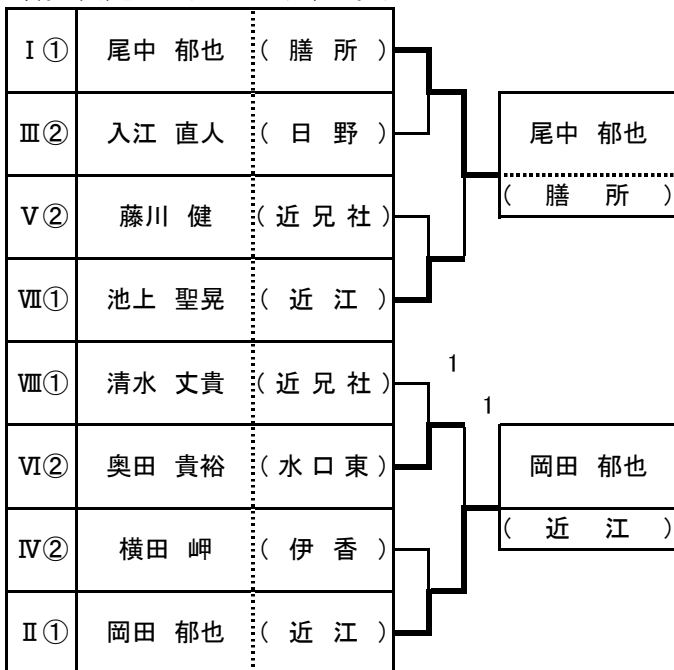

2012年度 滋賀県高校1年生大会 組み合わせ 草津市総合体育館 平成25年3月10日(日)

男子予選リーグ

I組	林直喜	尾中郁也	吉岡裕太	澤雄大	勝	敗	位
林直喜 (草津東)	△	0-3	3-1	3-0	2	1	2
尾中郁也 (膳所)	3-0	△	3-2	3-0	3	0	1
吉岡裕太 (彦根東)	1-3	2-3	△	3-1	1	2	3
澤雄大 (八幡工)	0-3	0-3	1-3	△	0	3	4

V組	御手洗健斗	井上達斗	藤川健	藤林治基	勝	敗	位
御手洗健斗 (大津商)	△	3-1	3-0	3-0	3	0	1
井上達斗 (水口東)	1-3	△	1-3	0-3	0	3	4
藤川健 (近兄社)	0-3	3-1	△	3-1	2	1	2
藤林治基 (彦根総合)	0-3	3-0	1-3	△	1	2	3

II組	植田大晟	岡田郁也	高木長	安間健二	勝	敗	位
植田大晟 (高島)	△	1-3	3-1	3-0	2	1	2
岡田郁也 (近江)	3-1	△	3-1	3-1	3	0	1
高木長 (八日市)	1-3	1-3	△	3-1	1	2	3
安間健二 (草津東)	0-3	1-3	1-3	△	0	3	4

VI組	岩崎聖	阿部直也	奥田貴裕	富田尋	勝	敗	位
岩崎聖 (近江)	△	3-0	3-0	3-1	3	0	1
阿部直也 (瀬田工)	0-3	△	1-3	3-1	1	2	3
奥田貴裕 (水口東)	0-3	3-1	△	3-1	2	1	2
富田尋 (近兄社)	1-3	1-3	1-3	△	0	3	4

III組	佐伯克至	入江直人	田中奨人	工藤丈太郎	勝	敗	位
佐伯克至 (近江)	△	3-0	3-0	3-0	3	0	1
入江直人 (日野)	0-3	△	3-1	3-1	2	1	2
田中奨人 (水口東)	0-3	1-3	△	3-1	1	2	3
工藤丈太郎 (膳所)	0-3	1-3	1-3	△	0	3	4

VII組	村北義仁	池上聖晃	富岡昌平	安江克弘	勝	敗	位
村北義仁 (八日市)	△	1-3	3-2	3-0	2	1	2
池上聖晃 (近江)	3-1	△	3-0	3-0	3	0	1
富岡昌平 (膳所)	2-3	0-3	△	1-3	0	3	4
安江克弘 (守山北)	0-3	0-3	3-1	△	1	2	3

IV組	井川勇樹	山本孝磨	長尾晃一朗	横田岬	勝	敗	位
井川勇樹 (近兄社)	△	1-3	3-0	2-3	1	2	3
山本孝磨 (草津東)	3-1	△	3-2	3-0	3	0	1
長尾晃一朗 (東大津)	0-3	2-3	△	0-3	0	3	4
横田岬 (伊香)	3-2	0-3	3-0	△	2	1	2

VIII組	福本悠	清水丈貴	福永涼太郎	藤井恭幸	勝	敗	位
福本悠 (水口東)	△	2-3	3-0	3-0	2	1	2
清水丈貴 (近兄社)	3-2	△	3-1	3-1	3	0	1
福永涼太郎 (彦根東)	0-3	1-3	△	1-3	0	3	4
藤井恭幸 (東大津)	0-3	1-3	3-1	△	1	2	3

順位決定トーナメント(1, 2位)