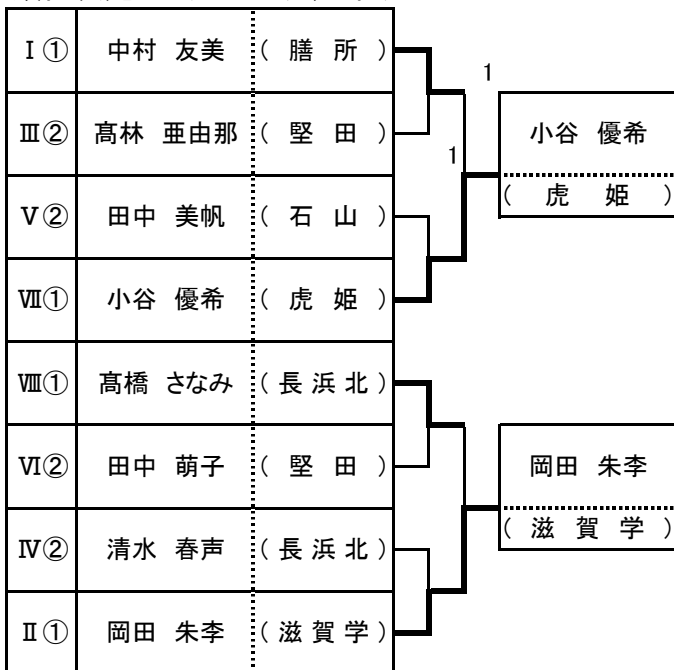

2012年度 滋賀県高校1年生大会 組み合わせ 草津市総合体育館 平成25年3月10日(日)

女子予選リーグ

I組	中村友美	安居遥	藤井さくら	羽賀夕姫	勝	敗	位
中村 友美 (膳所)	3-0	3-0	2-3	2	1	1	5/3
安居 遥 (八幡)	0-3	0-3	2-3	0	3	4	
藤井 さくら (近江)	0-3	3-0	3-2	2	1	3	3/5
羽賀 夕姫 (甲西)	3-2	3-2	2-3	2	1	2	5/5

V組	黒瀬奈美	田中美帆	藤原梨奈	村木和佳	勝	敗	位
黒瀬 奈美 (近兄社)	2-3	1-3	3-2	1	2	3	
田中 美帆 (石山)	3-2	2-3	3-2	2	1	2	
藤原 梨奈 (甲西)	3-1	3-2	3-1	3	0	1	
村木 和佳 (河瀬)	2-3	2-3	1-3	0	3	4	

II組	岡田朱李	西澤萌	洞口みほろ	高愛衣	勝	敗	位
岡田 朱李 (滋賀学)	3-0	3-0	3-0	3	0	1	
西澤 萌 (近江)	0-3	0-3	3-0	2	1	2	
洞口 みほろ (草津東)	0-3	0-3	1-3	0	3	4	
高 愛衣 (堅田)	0-3	0-3	3-1	1	2	3	

VI組	高橋みなみ	野田彩瑚	田中萌子	寺村はなこ	勝	敗	位
高橋 みなみ (米原)	3-0	3-0	3-0	3	0	1	
野田 彩瑚 (八幡)	0-3	1-3	3-0	1	2	3	
田中 萌子 (堅田)	0-3	3-1	3-0	2	1	2	
寺村 はなこ (草津東)	0-3	0-3	0-3	0	3	4	

III組	堤内るな	大嶋優香	高林亜由那	水野なぎ沙	勝	敗	位
堤内 るな (長浜北)	3-0	3-0	3-0	3	0	1	
大嶋 優香 (草津東)	0-3	1-3	2-3	0	3	4	
高林 亜由那 (堅田)	0-3	3-1	3-0	2	1	2	
水野 なぎ沙 (膳所)	0-3	3-2	0-3	1	2	3	

VII組	大隅可奈	小谷優希	田中友望	高村晴香	勝	敗	位
大隅 可奈 (草津東)	2-3	3-0	3-1	2	1	2	
小谷 優希 (虎姫)	3-2	3-1	3-0	3	0	1	
田中 友望 (近兄社)	0-3	1-3	3-0	1	2	3	
高村 晴香 (堅田)	1-3	0-3	0-3	0	3	4	

IV組	中村真綾	菊地可南子	清水春声	白石莉奈	勝	敗	位
中村 真綾 (草津東)	3-0	3-0	3-1	3	0	1	
菊地 可南子 (石山)	0-3	1-3	1-3	0	3	4	
清水 春声 (長浜北)	0-3	3-1	3-1	2	1	2	
白石 莉奈 (米原)	1-3	3-1	1-3	1	2	3	

VIII組	和田ひろ香	能川涼子	高橋さなみ	尾崎友美	勝	敗	位
和田 ひろ香 (大津商)	0-3	0-3	3-0	1	2	3	
能川 涼子 (甲西)	3-0	1-3	3-0	2	1	2	
高橋 さなみ (長浜北)	3-0	3-1	3-1	3	0	1	
尾崎 友美 (草津東)	0-3	1-3	0-3	0	3	4	

順位決定トーナメント(1, 2位)