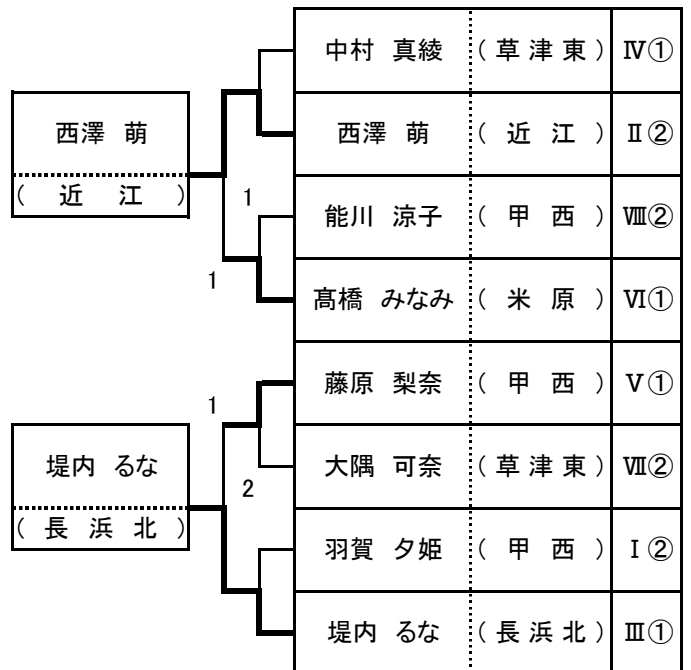

2012年度 滋賀県高校1年生大会 組み合わせ 草津市総合体育館 平成25年3月10日(日)

女子予選リーグ

I組	中村友美	安居遥	藤井さくら	羽賀夕姫	勝	敗	位
中村 友美 (膳所)	3-0	3-0	2-3	2	1	1	5/3
安居 遥 (八幡)	0-3	0-3	2-3	0	3	4	
藤井 さくら (近江)	0-3	3-0	3-2	2	1	3	3/5
羽賀 夕姫 (甲西)	3-2	3-2	2-3	2	1	2	5/5

V組	黒瀬奈美	田中美帆	藤原梨奈	村木和佳	勝	敗	位
黒瀬 奈美 (近兄社)	2-3	1-3	3-2	1	2	3	
田中 美帆 (石山)	3-2	2-3	3-2	2	1	2	
藤原 梨奈 (甲西)	3-1	3-2	3-1	3	0	1	
村木 和佳 (河瀬)	2-3	2-3	1-3	0	3	4	

II組	岡田朱李	西澤萌	洞口みほろ	高愛衣	勝	敗	位
岡田 朱李 (滋賀学)	3-0	3-0	3-0	3	0	1	
西澤 萌 (近江)	0-3	0-3	3-0	2	1	2	
洞口 みほろ (草津東)	0-3	0-3	1-3	0	3	4	
高 愛衣 (堅田)	0-3	0-3	3-1	1	2	3	

VI組	高橋みなみ	野田彩瑚	田中萌子	寺村はなこ	勝	敗	位
高橋 みなみ (米原)	3-0	3-0	3-0	3	0	1	
野田 彩瑚 (八幡)	0-3	1-3	3-0	1	2	3	
田中 萌子 (堅田)	0-3	3-1	3-0	2	1	2	
寺村 はなこ (草津東)	0-3	0-3	0-3	0	3	4	

III組	堤内るな	大嶋優香	高林亜由那	水野なぎ沙	勝	敗	位
堤内 るな (長浜北)	3-0	3-0	3-0	3	0	1	
大嶋 優香 (草津東)	0-3	1-3	2-3	0	3	4	
高林 亜由那 (堅田)	0-3	3-1	3-0	2	1	2	
水野 なぎ沙 (膳所)	0-3	3-2	0-3	1	2	3	

VII組	大隅可奈	小谷優希	田中友望	高村晴香	勝	敗	位
大隅 可奈 (草津東)	2-3	3-0	3-1	2	1	2	
小谷 優希 (虎姫)	3-2	3-1	3-0	3	0	1	
田中 友望 (近兄社)	0-3	1-3	3-0	1	2	3	
高村 晴香 (堅田)	1-3	0-3	0-3	0	3	4	

IV組	中村真綾	菊地可南子	清水春声	白石莉奈	勝	敗	位
中村 真綾 (草津東)	3-0	3-0	3-1	3	0	1	
菊地 可南子 (石山)	0-3	1-3	1-3	0	3	4	
清水 春声 (長浜北)	0-3	3-1	3-1	2	1	2	
白石 莉奈 (米原)	1-3	3-1	1-3	1	2	3	

VIII組	和田ひろ香	能川涼子	高橋さなみ	尾崎友美	勝	敗	位
和田 ひろ香 (大津商)	0-3	0-3	3-0	1	2	3	
能川 涼子 (甲西)	3-0	1-3	3-0	2	1	2	
高橋 さなみ (長浜北)	3-0	3-1	3-1	3	0	1	
尾崎 友美 (草津東)	0-3	1-3	0-3	0	3	4	

順位決定トーナメント(1, 2位)