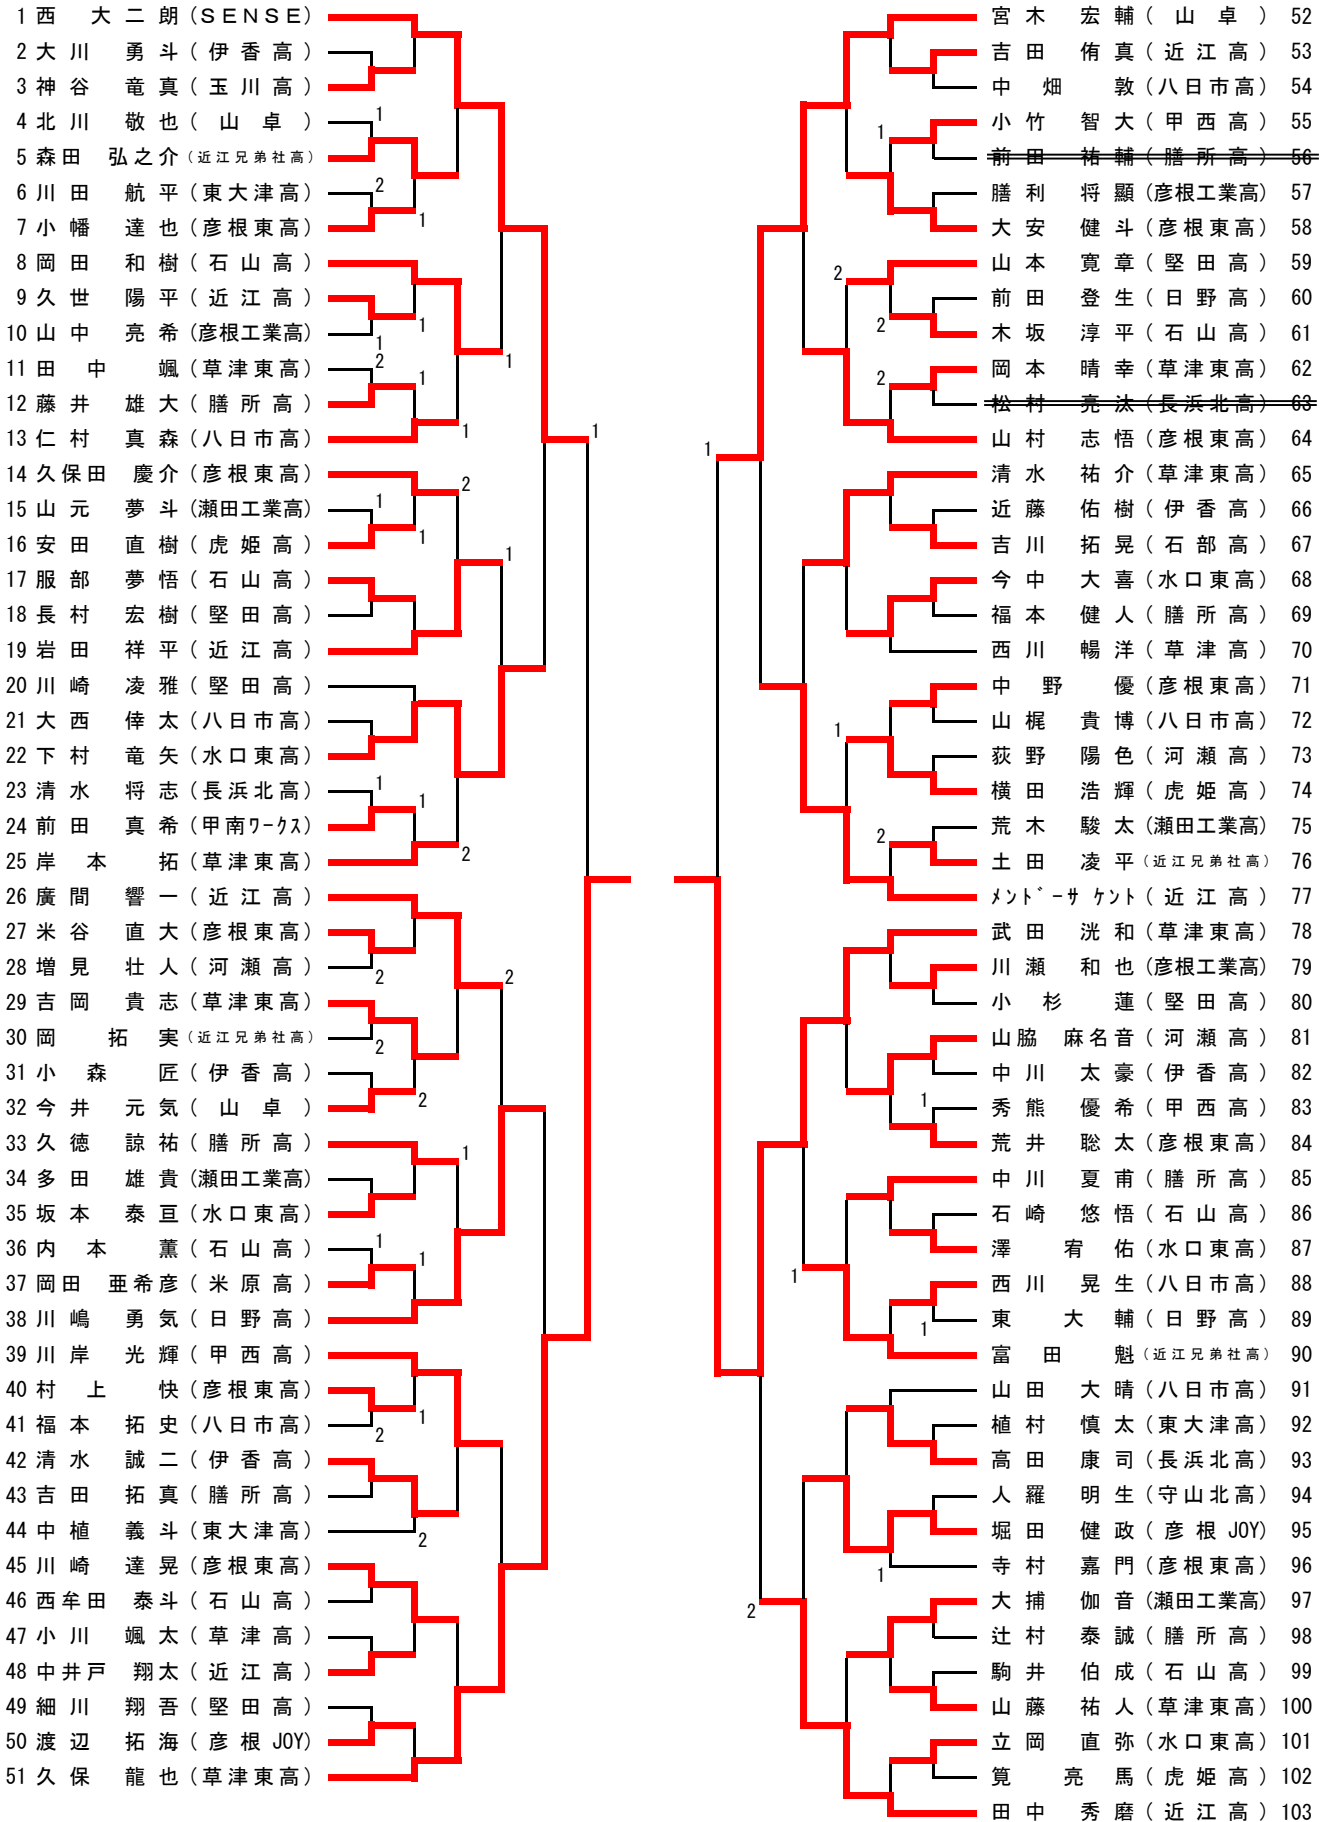

ジュニア男子 (1)

ジュニア男子 (2)

104 藤田 一平 (近江高)		松宮 享平 (彦根 JOY) 156
105 神山 翼颯 (堅田高)	2	山田 純平 (瀬田工業高) 157
106 瀧井 治貴 (彦根東高)		中谷 爽 (石山高) 158
107 馬場 皓崇 (甲西高)		北村 優斗 (近江高) 159
108 細田 尚樹 (近江兄弟社高)		中江 敬之 (草津東高) 160
109 井上 拓哉 (膳所高)	2	大木 晴貴 (日野高) 161
110 吉田 朋生 (石山高)	2	西村 郁哉 (長浜北高) 162
111 八田 晃成 (八日市高)		山崎 直紀 (堅田高) 163
112 竹林 稜平 (草津東高)		仁井 健士郎 (甲西高) 164
113 三ヶ山 優斗 (山卓)	2	雨宮 由汰 (伊香高) 165
114 山本 祥平 (瀬田工業高)		辻井 優成 (彦根東高) 166
115 森島 廉 (玉川高)	1	山田 拓史 (膳所高) 167
116 小島 祐輝 (彦根東高)	2	池田 豊 (彦根工業高) 168
117 神田 優 (虎姫高)		上田 祥吾 (草津東高) 169
118 角脇 悠介 (膳所高)		山井 駿 (膳所高) 170
119 外村 優友 (八日市高)	1	神里 学 (石部中) 171
120 片山 裕太 (彦根工業高)		白崎 湧太 (草津高) 172
121 村田 侑哉 (日野高)		田路 健登 (石山高) 173
122 山田 晃平 (長浜北高)	2	佐々木 大智 (山卓) 174
123 高橋 楓季 (水口東高)		山添 真郷 (八日市高) 175
124 舛木 駿介 (湖西暁シニア)	1	水上 直哉 (伊香高) 176
125 大藏 樹 (河瀬高)		末吉 睦 (近江兄弟社高) 177
126 藤村 昂資 (石山高)	2	松尾 宣裕 (彦根東高) 178
127 林 慎吾 (伊香高)	2	三井 大輝 (河瀬高) 179
128 田口 顕秀 (彦根東高)		大野 久美智 (水口東高) 180
129 渡部 智大 (草津東高)		山本 颯 (近江高) 181
130 伊藤 海生 (近江高)		水野 理夢 (草津東高) 182
131 菖蒲 雅樹 (虎姫高)		田中 尚輝 (堅田高) 183
132 間宮 貴太 (山卓)		川端 駿斗 (水口東高) 184
133 富岡 伸伍 (膳所高)		由本 真也 (瀬田工業高) 185
134 藤原 啓至 (石山高)	1	水野 達也 (八日市高) 186
135 茂森 郁哉 (石部高)		藤井 俊介 (近江兄弟社高) 187
136 中川 聖斗 (彦根東高)	1	佐々木 裕人 (甲西高) 188
137 藤井 鴻佑 (守山北高)	1	小山 政夫 (彦根東高) 189
138 朝見 泰成 (伊香高)		北村 和弥 (玉川高) 190
139 木村 良輔 (八日市高)		辰井 瞭太 (日野高) 191
140 今川 佳樹 (水口東高)		藤野 慎也 (近江高) 192
141 桑原 拓也 (彦根工業高)		大下 篤起 (石山高) 193
142 木村 良幸 (草津東高)		春山 諒斗 (石山高) 194
143 戸島 多聞 (草津高)	2	田井中 大樹 (彦根東高) 195
144 西田 裕紀 (彦根東高)	1	堺 睦貴 (草津高) 196
145 市橋 大希 (堅田高)		上 篤悠斗 (虎姫高) 197
146 我那覇 謙孝 (瀬田工業高)		岡本 悠人 (石部高) 198
147 森田 哲史 (膳所高)	1	鳥家 拓真 (伊香高) 199
148 森 宏仁 (近江高)		日置 晃平 (東大津高) 200
149 藤浪 雄大 (水口東高)		横田 ニコラス (瀬田工業高) 201
150 石山 賢 (東大津高)	1	深草 蓮 (八日市高) 202
151 井上 拓也 (石山高)	2	久野 朔太郎 (彦根東高) 203
152 勝間 勇斗 (八日市高)		板倉 寿周 (彦根工業高) 204
153 松岡 駿介 (甲西高)	2	深尾 達夫 (膳所高) 205
154 早川 正汰 (近江兄弟社高)		辻村 幸寛 (近江高) 206
155 田中 康佑 (草津東高)		