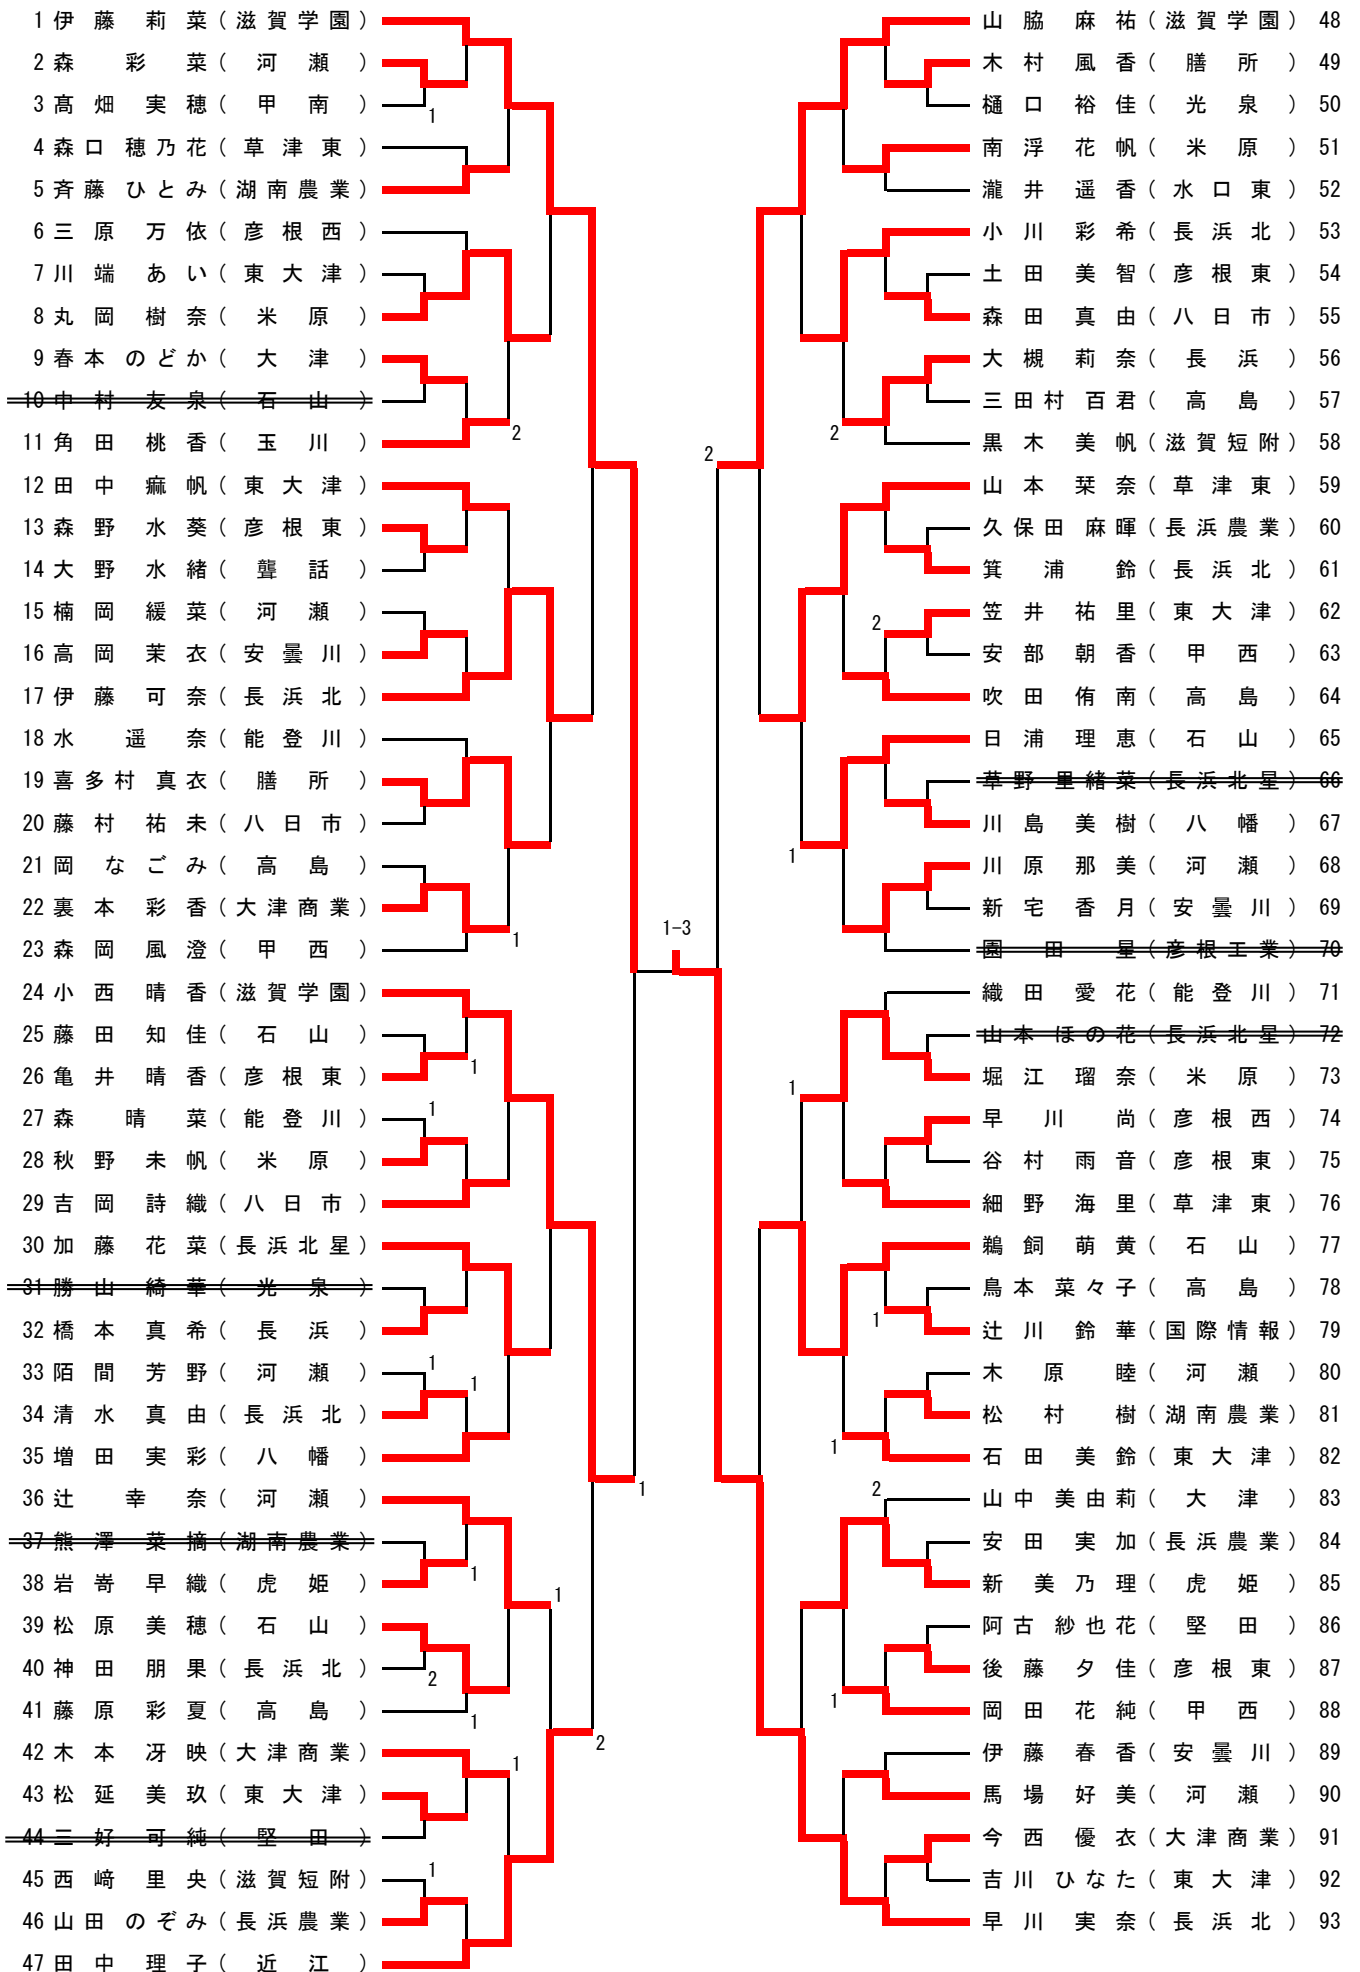

女子シングルス (1)