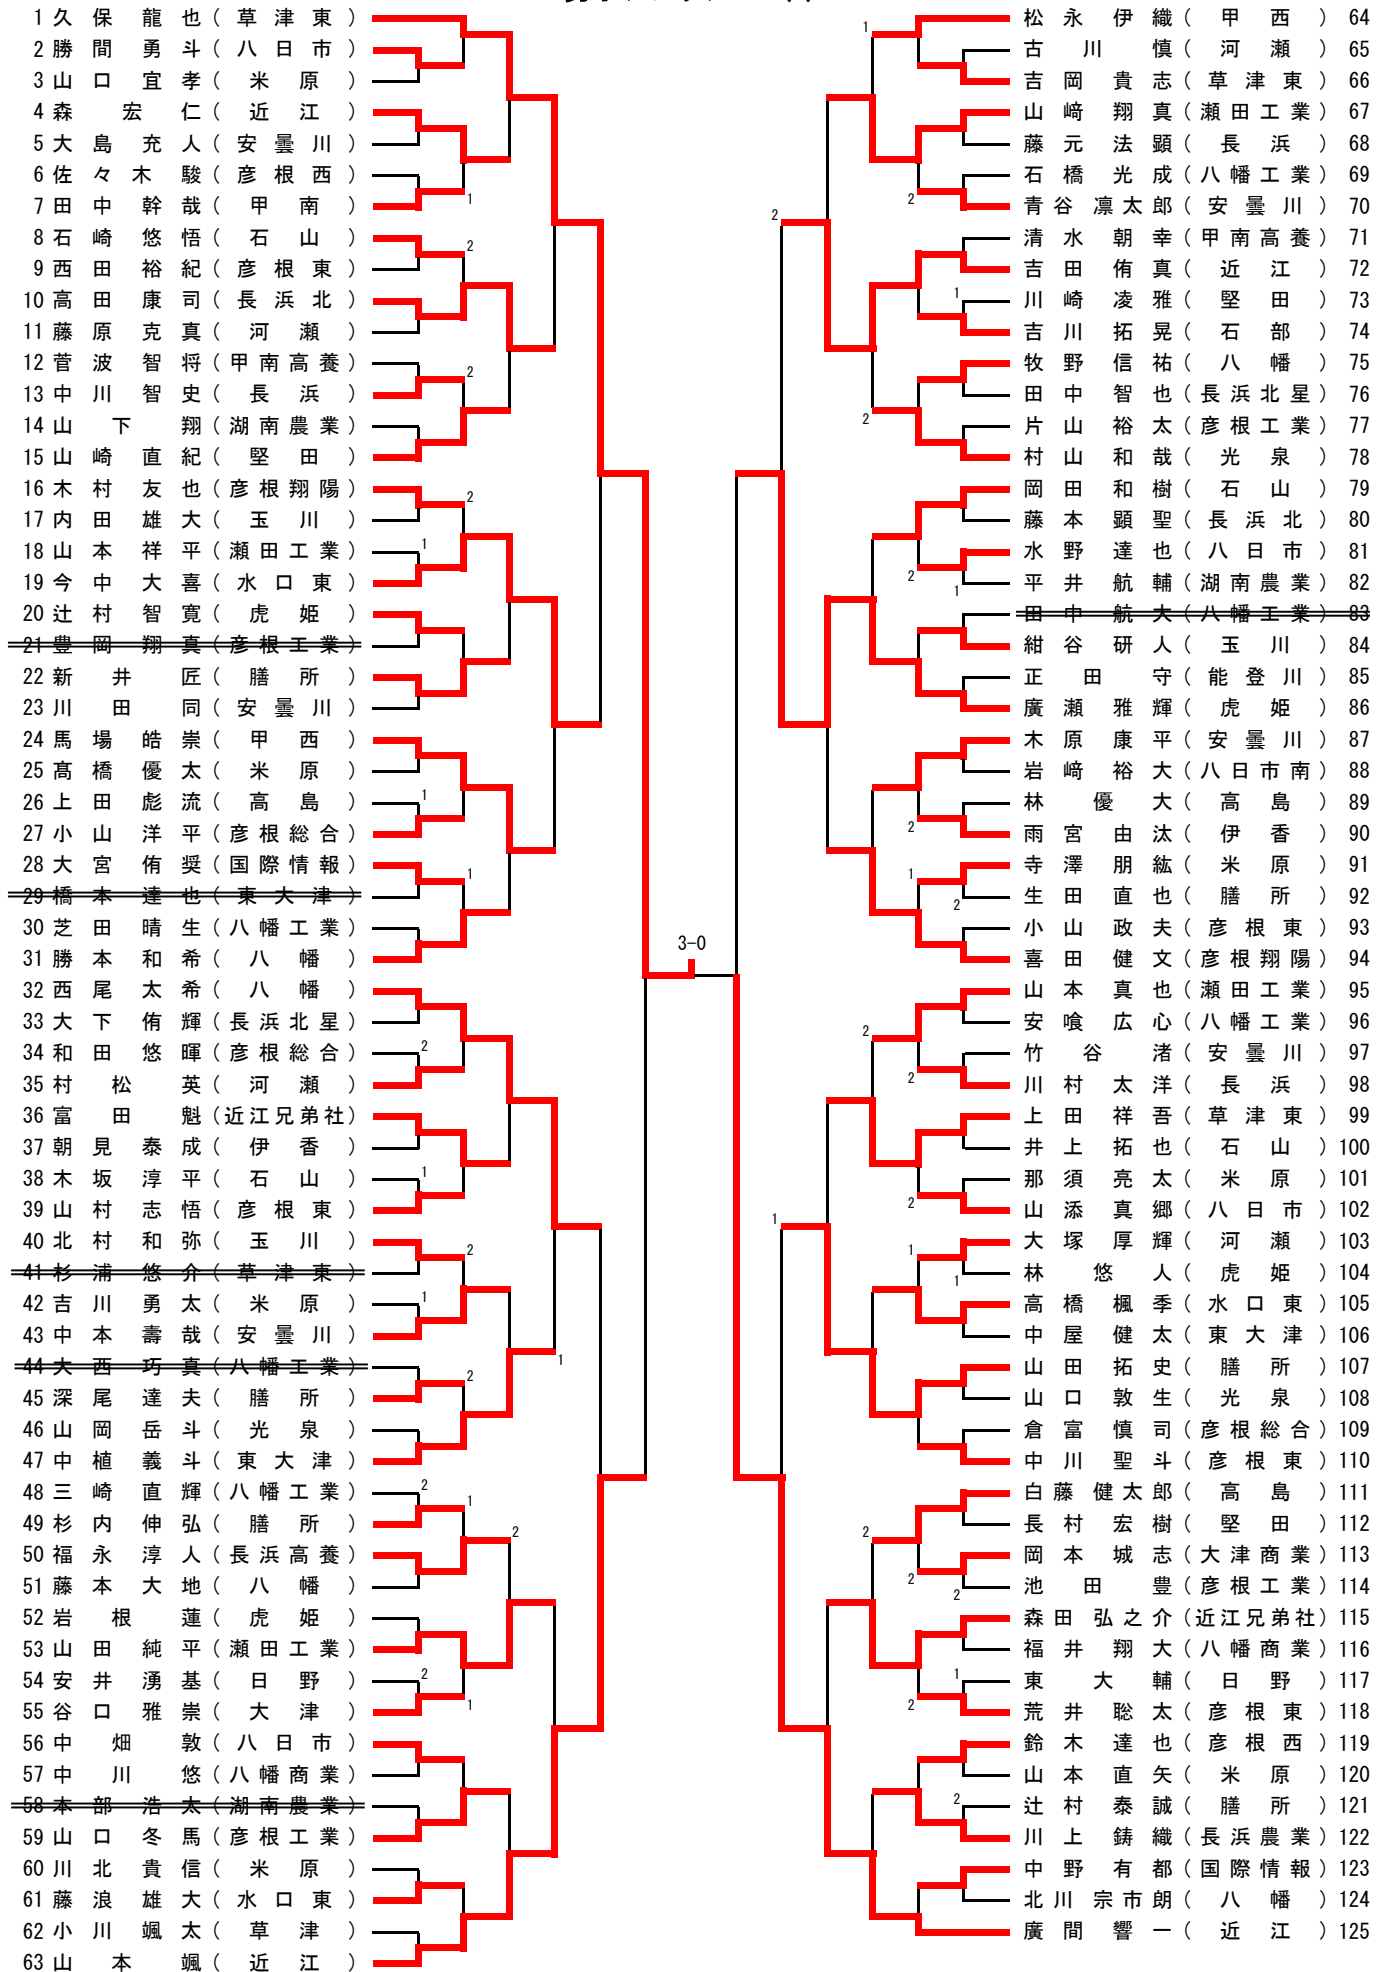

男子学校对抗

女子学校对抗

男子シングルス (1)

男子シングルス (3)

251 田中 秀磨 (近江)	マドレーサケント (近江) 314
252 大捕 伽音 (瀬田工業)	西尾 翔也 (彦根翔陽) 315
253 鈴木 康太 (彦根西)	山中 亮希 (彦根工業) 316
254 林 慎吾 (伊香)	大藏 樹 (河瀬) 317
255 田中 大和 (大津商業)	福島 光輝 (八幡工業) 318
256 州崎 雅也 (八幡工業)	荒木 駿太 (瀬田工業) 319
257 安田 直樹 (虎姫)	清家 幸土 (安曇川) 320
258 三井 大輝 (河瀬)	田上 湧也 (湖南農業) 321
259 伊谷 拓斗 (彦根総合)	北川 亮太 (八幡) 322
260 橋爪 康佑 (八幡商業)	西川 晃生 (八日市) 323
261 千田 将吾 (米原)	大安 健斗 (彦根東) 324
262 加野 智大 (八幡)	小森 匠 (伊香) 325
263 世継 直也 (東大津)	尾本 宙志 (彦根西) 326
264 山梶 貴博 (八日市)	上田 陽太 (玉川) 327
265 中谷 爽 (石山)	梶 森翔 (日野) 328
266 神谷 竜真 (玉川)	野村 聖 (八幡工業) 329
267 村林立樹 (八幡工業)	岡本 悠人 (石部) 330
268 戸田 貴仁 (長浜北星)	前川 裕人 (長浜) 331
269 松尾 宣裕 (彦根東)	片桐 悠貴 (長浜北星) 332
270 本間 湧哉 (八幡)	久郷 拓磨 (彦根総合) 333
271 中村 侑介 (高島)	森 翔真 (能登川) 334
272 小林 瑞季 (米原)	重吉 智仁 (米原) 335
273 貴田 結人 (堅田)	木村 良幸 (草津東) 336
274 福本 健人 (膳所)	中野 優 (彦根東) 337
275 布施 克真 (長浜北)	澤 宥佑 (水口東) 338
276 竹林 稜平 (草津東)	末吉 睦 (近江兄弟社) 339
277 中川 裕貴 (安曇川)	枝 隼平 (安曇川) 340
278 田中 真生 (長浜)	吉田 琢真 (膳所) 341
279 小林 郁海 (長浜農業)	風間 啄杜 (虎姫) 342
280 林 田航 (光泉)	友岡 雄大 (高島) 343
281 岡 拓実 (近江兄弟社)	大下 篤起 (石山) 344
282 佐々木 裕人 (甲西)	西村 郁哉 (長浜北) 345
283 小林 惣太朗 (湖南農業)	小野 瑞貴 (甲南高養) 346
284 笠井 大樹 (玉川)	大岩 泉和真 (虎姫) 347
285 河口 有佑 (彦根工業)	岩 泉優 (八幡) 348
286 山井 駿 (膳所)	人 羅明生 (守山北) 349
287 谷本 晃太 (米原)	森田 大己 (膳所) 350
288 白水 楓馬 (安曇川)	梶 森瑠夢 (八幡工業) 351
289 島 建太 (八幡工業)	服部 夢悟 (石山) 352
290 岡本 晃太 (近江)	鳥家 拓真 (伊香) 353
291 鷹羽 陸斗 (国際情報)	森野 暉康 (米原) 354
292 米谷 直大 (彦根東)	西村 和晶 (大津商業) 355
293 岸 本拓 (草津東)	殿村 悠斗 (国際情報) 356
294 汪崎 良介 (光泉)	松岡 遼 (甲南) 357
295 今川 佳樹 (水口東)	福井 信頼 (高島) 358
296 大木 晴貴 (日野)	石川 璃空 (長浜) 359
297 八田 晃成 (八日市)	大塚 智也 (安曇川) 360
298 富岡 伸五 (膳所)	井狩 智尋 (東大津) 361
299 大澤 佑弥 (八幡)	多田 雄貴 (瀬田工業) 362
300 瀧 優介 (河瀬)	磯部 直希 (彦根工業) 363
301 青山 大輝 (大津)	北村 優斗 (近江) 364
302 西州 暢洋 (草津)	植山 勝利 (湖南農業) 365
303 松田 湧斗 (安曇川)	池田 匡志 (光泉) 366
304 小菅 将太 (彦根翔陽)	前田 祐輔 (膳所) 367
305 植村 恒太 (東大津)	小島 祐輝 (彦根東) 368
306 瀧口 雄大 (近江)	村木 瞬星 (河瀬) 369
307 菖蒲 雅樹 (虎姫)	松岡 駿介 (甲西) 370
308 村田 凌也 (八幡工業)	大西 倅太 (八日市) 371
309 岡田 亜希彦 (米原)	北川 湧基 (玉川) 372
310 小橋 亮 (彦根総合)	村長 将之 (米原) 373
311 堀井 嘉将 (八日市南)	細川 翔吾 (堅田) 374
312 小島 康平 (瀬田工業)	武田 洸和 (草津東) 375
313 山本 寛章 (堅田)	