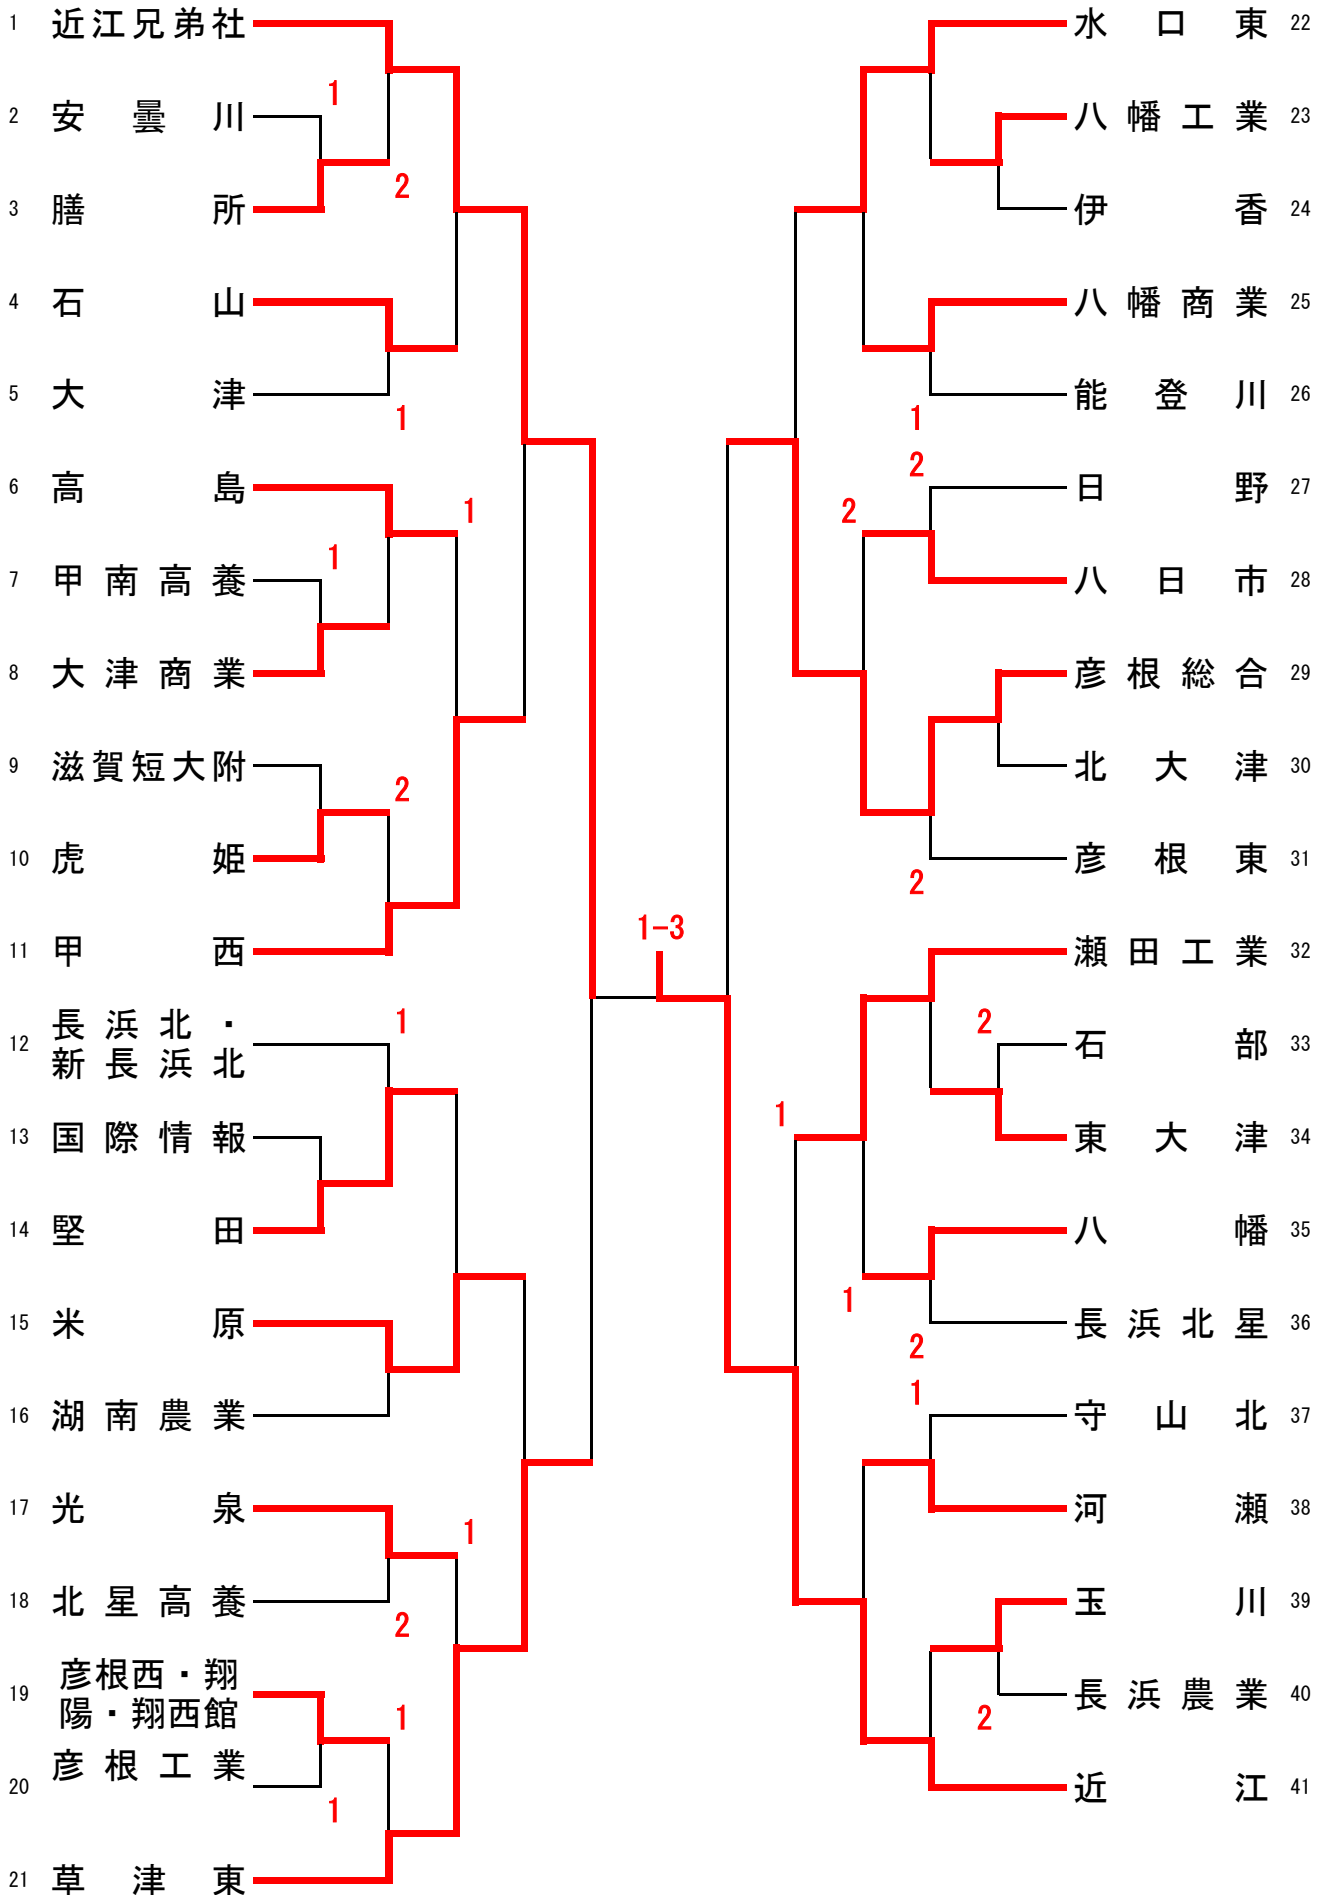

男子学校对抗

女子学校对抗

男子シングルス (1)

1 辻 賢 人 (近江兄弟社)		62 小島 舞 也 (近江兄弟社)	
2 望 月 康 生 (八日市南)		63 阿部 皓 志 (石山)	
3 倉 富 慎 司 (彦根総合)		64 野 瀬 真 功 (膳所)	
4 小 谷 陽 太 (高島)		65 谷 口 陸 (高島)	2
5 伊 東 悠 (玉川)		66 洲之内 希海 (河瀬)	
6 西 村 健 汰 (近江)	2	67 松 島 悠 汰 (八日市)	
7 北 村 康 二 (米原)		68 倉本 侑 瑞樹 (長浜北星)	2
8 野 崎 聖 哉 (八幡工業)	1	69 北 山 太 陽 (能登川)	1
9 小 西 悠 斗 (堅田)	2	70 大 原 直 也 (草津東)	1
10 立 川 陽 光 (守山北)		71 伊 藤 優 (長浜農業)	
11 保 坂 祥 馬 (東大津)	1	72 武 内 邦 男 (光泉)	1
12 安 江 純 一 (北大津)	2	73 大 宮 侑 奨 (国際情報)	2
13 黒 川 建 (国際情報)		74 中 嶋 寛 人 (彦根総合)	1
14 中 川 開 斗 (八幡商業)		75 茂 森 弘 樹 (彦根東)	2
15 鈴 木 悠 友 (石山)		76 高 橋 拓 人 (長浜北)	1
16 矢 野 碩 人 (彦根東)		77 奥 野 遼 平 (玉川)	
17 岡 隼 斗 (安曇川)	2	78 福 山 律 樹 (水口東)	1
18 志 井 達 弥 (八幡工業)		79 鈴 木 碧 波 (瀬田工業)	
19 清 河 怜 音 (日野)		80 石 原 貴 法 (光泉)	
20 植 山 勝 利 (湖南農業)		81 山 田 理 士 (米原)	
21 上 田 陸 (光泉)	1	82 澤井 謙 斗 (高島)	1
22 石 川 寛 一 (八日市)		83 中 屋 弘 樹 (東大津)	
23 山 本 晃 (膳所)		84 神 里 学 (甲西)	
24 松 本 琉 輝 耶 (高島)	2	85 藤 田 悠 史 (彦根東)	
25 角 田 倅 大 (彦根工業)	1	86 八 田 拓 海 (湖南農業)	1
26 細井 滉 介 (滋賀短大附)	1	87 岩 井 優 河 (膳所)	
27 松 岡 駿 介 (甲西)		88 大 野 悠 真 (日野)	
28 川 村 樹 輝 (大津)		89 瀧 田 一 真 (八幡工業)	2
29 山 本 優 宮 (草津東)		90 岩 田 直 樹 (壘話)	
30 福 本 瑞 季 (米原)		91 黒 田 和 巳 (彦根翔西館)	
31 山 下 洋 平 (長浜北)	1-3	92 岡 尾 友 貴 (大津商業)	
32 中 村 雅 彦 (能登川)		93 片 岡 将 也 (玉川)	
33 渡 邊 海 斗 (長浜農業)	1	94 田 中 隼 太 (伊香)	2
34 大 捕 伽 音 (瀬田工業)		95 宮 本 翼 (石山)	
35 藤 田 盛 之 介 (膳所)	1	96 岡 山 宗 一 郎 (甲南)	2
36 小 寺 千 起 (彦根総合)		97 田 邊 翔 也 (米原)	
37 鈴 木 皓 介 (虎姫)		98 長谷山 玄 析 (北星高養)	1
38 中 久 保 亮 馬 (長浜北星)	1	99 北 川 博 翔 (虎姫)	
39 北 野 一 輝 (光泉)	1	100 元 中 溪 太 (彦根工業)	
40 杉 本 心 太 朗 (近江兄弟社)		101 野 崎 悠 大 介 (高島)	1
41 橋 本 直 哉 (河瀬)		102 古 溝 大 真 (八幡工業)	
42 堀 田 頼 紀 (八幡工業)	1	103 高 橋 直 也 (近江兄弟社)	
43 東 浦 大 揮 (北星高養)	1	104 別 荘 貴 信 (東大津)	
44 東 出 雅 都 (東大津)	2	105 久 郷 敦 士 (膳所)	
45 藤 崎 龍 祐 (栗東)		106 白 木 仁 啓 (草津東)	1
46 小 山 拓 朗 (石山)		107 笠 間 亮 佑 (滋賀短大附)	
47 木 原 康 平 (安曇川)		108 中 元 秀 哉 (甲南高養)	
48 山 口 優 翔 (長浜北)		109 吉 川 拓 晃 (石部)	2
49 山 下 委 杜 (近江兄弟社)		110 吉 川 温 信 (安曇川)	1
50 西 中 竜 斗 (滋賀短大附)	1	111 澤 原 雅 弥 (近江兄弟社)	2
51 青 柳 勇 希 (彦根東)		112 楯 原 尚 太 (八日市)	
52 澤 田 仁 哉 (八幡)		113 椿 原 倅 太 (大津)	
53 澤 勇 斗 (近江)	1	114 森 野 嵩 教 (彦根東)	2
54 貴 島 涼 (大津)		115 山 田 憲 大 (八幡)	
55 北 村 英 之 (彦根翔西館)		116 坂 本 充 也 (湖南農業)	
56 佐 々 木 友 耶 (大津商業)		117 瀬 戸 貴 哉 (光泉)	
57 板 東 優 介 (膳所)		118 今 井 明 日 太 (長浜北)	1
58 小 崎 亮 輔 (水口東)		119 上 杉 達 也 (彦根総合)	2
59 吉 田 拓 司 (八日市)	1	120 篠 原 陵 真 (守山北)	
60 安 孫 子 凌 太 (高島)	2	121 多 田 雄 貴 (瀬田工業)	
61 中 村 康 誠 (米原)		122 山 下 宗 一 郎 (八幡工業)	
		伊 藤 海 生 (近江)	123