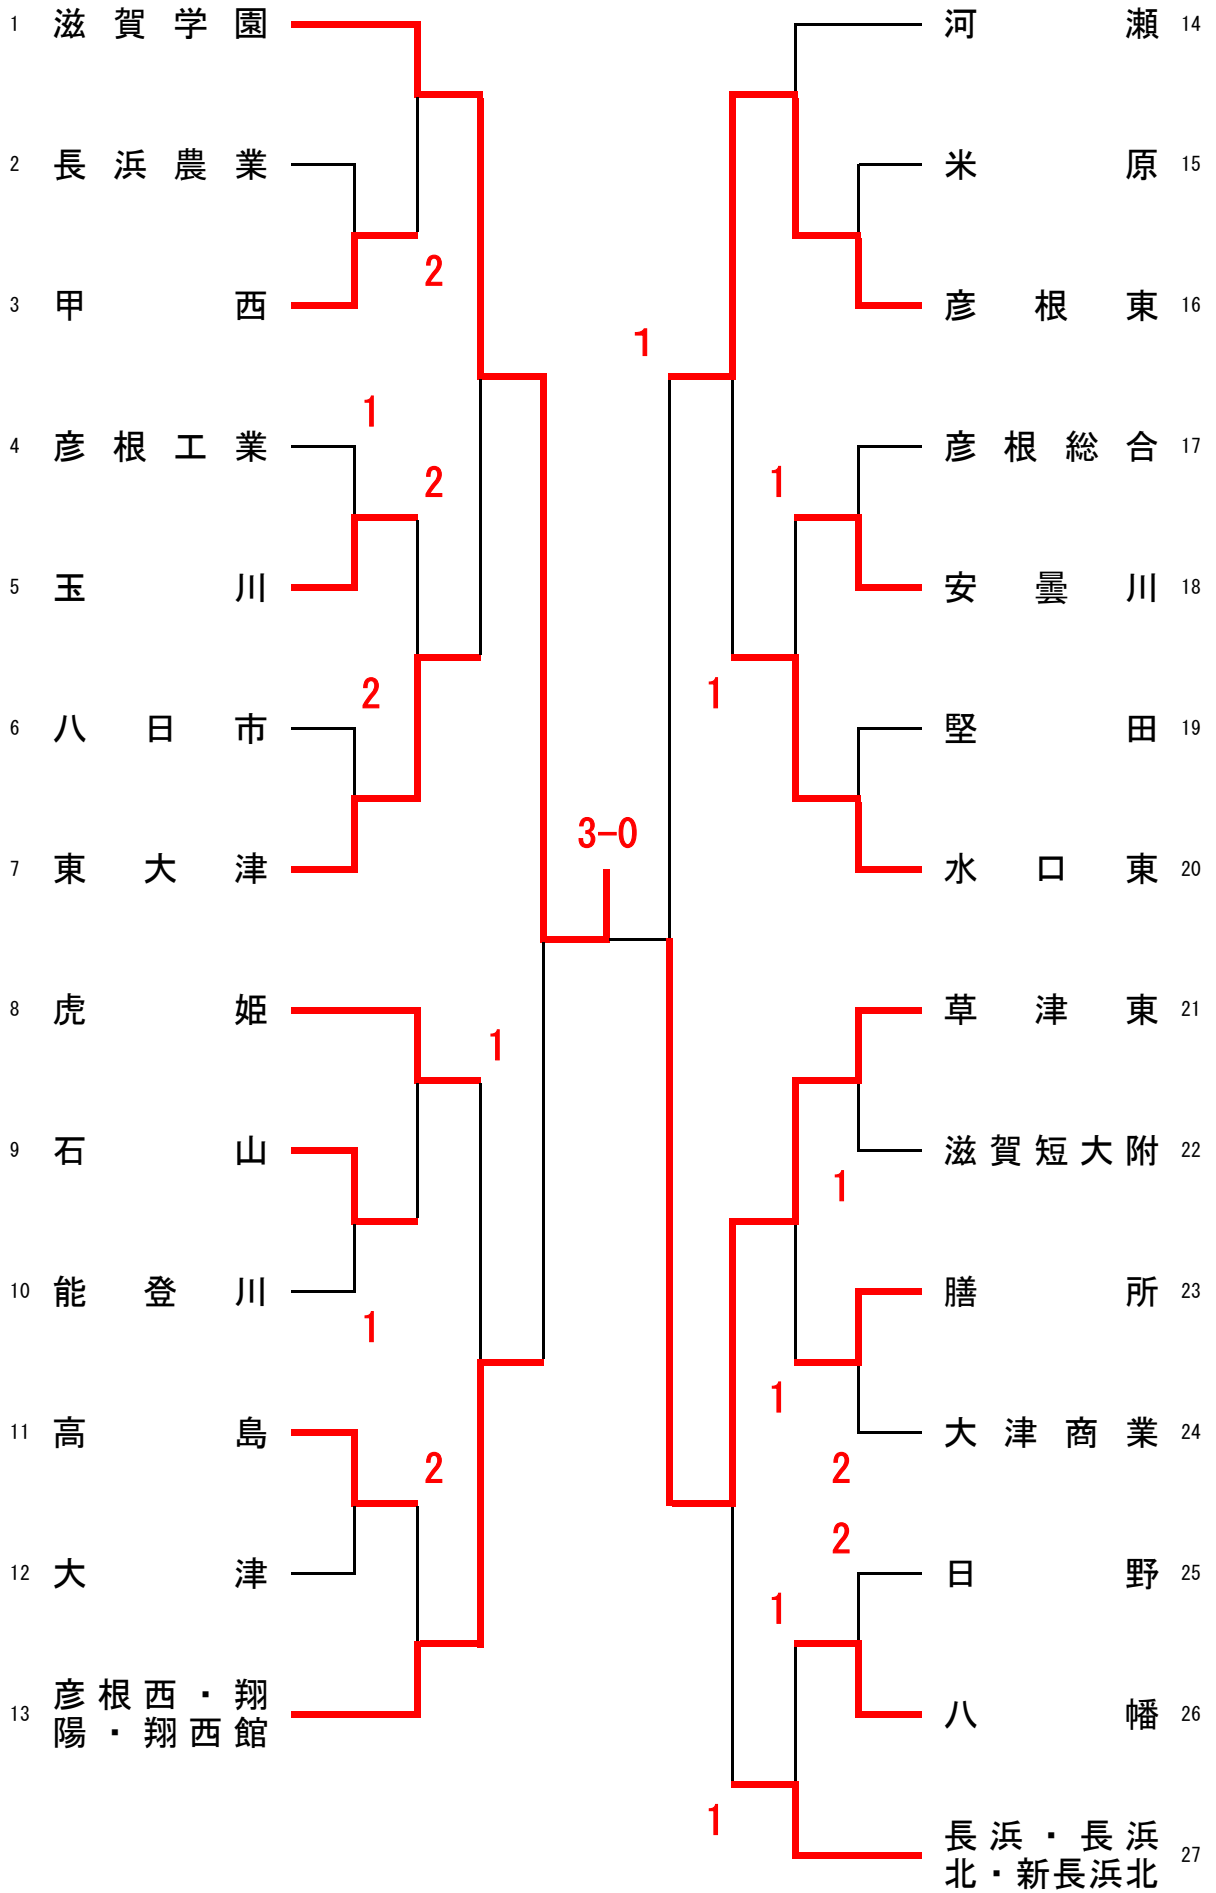

男子学校对抗

女子学校对抗

男子シングルス (1)

1 辻 賢 人 (近江兄弟社)		62 小島 舞 也 (近江兄弟社)	
2 望 月 康 生 (八日市南)		63 阿部 皓 志 (石山)	
3 倉 富 慎 司 (彦根総合)		64 野 瀬 真 功 (膳所)	
4 小 谷 陽 太 (高島)		65 谷 口 陸 (高島)	2
5 伊 東 悠 (玉川)		66 洲之内 希海 (河瀬)	
6 西 村 健 汰 (近江)	2	67 松 島 悠 汰 (八日市)	
7 北 村 康 二 (米原)		68 倉本 侑 瑞樹 (長浜北星)	2
8 野 崎 聖 哉 (八幡工業)	1	69 北 山 太 陽 (能登川)	1
9 小 西 悠 斗 (堅田)	2	70 大 原 直 也 (草津東)	1
10 立 川 陽 光 (守山北)		71 伊 藤 優 (長浜農業)	
11 保 坂 祥 馬 (東大津)	1	72 武 内 邦 男 (光泉)	1
12 安 江 純 一 (北大津)	2	73 大 宮 侑 奨 (国際情報)	2
13 黒 川 建 (国際情報)		74 中 嶋 寛 人 (彦根総合)	1
14 中 川 開 斗 (八幡商業)		75 茂 森 弘 樹 (彦根東)	2
15 鈴 木 悠 友 (石山)		76 高 橋 拓 人 (長浜北)	1
16 矢 野 碩 人 (彦根東)		77 奥 野 遼 平 (玉川)	
17 岡 隼 斗 (安曇川)	2	78 福 山 律 樹 (水口東)	1
18 志 井 達 弥 (八幡工業)		79 鈴 木 碧 波 (瀬田工業)	
19 清 河 怜 音 (日野)		80 石 原 貴 法 (光泉)	
20 植 山 勝 利 (湖南農業)		81 山 田 理 士 (米原)	
21 上 田 陸 (光泉)	1	82 澤井 謙 斗 (高島)	1
22 石 川 寛 一 (八日市)		83 中 屋 弘 樹 (東大津)	
23 山 本 晃 (膳所)		84 神 里 学 (甲西)	
24 松 本 琉 輝 耶 (高島)	2	85 藤 田 悠 史 (彦根東)	
25 角 田 倅 大 (彦根工業)	1	86 八 田 拓 海 (湖南農業)	1
26 細井 滉 介 (滋賀短大附)	1	87 岩 井 優 河 (膳所)	
27 松 岡 駿 介 (甲西)		88 大 野 悠 真 (日野)	
28 川 村 樹 輝 (大津)		89 瀧 田 一 真 (八幡工業)	2
29 山 本 優 宮 (草津東)		90 岩 田 直 樹 (壘話)	
30 福 本 瑞 季 (米原)		91 黒 田 和 巳 (彦根翔西館)	
31 山 下 洋 平 (長浜北)	1-3	92 岡 尾 友 貴 (大津商業)	
32 中 村 雅 彦 (能登川)		93 片 岡 将 也 (玉川)	
33 渡 邊 海 斗 (長浜農業)	1	94 田 中 隼 太 (伊香)	2
34 大 捕 伽 音 (瀬田工業)		95 宮 本 翼 (石山)	
35 藤 田 盛 之 介 (膳所)	1	96 岡 山 宗 一 郎 (甲南)	2
36 小 寺 千 起 (彦根総合)		97 田 邊 翔 也 (米原)	
37 鈴 木 皓 介 (虎姫)		98 長谷山 玄 析 (北星高養)	1
38 中 久 保 亮 馬 (長浜北星)	1	99 北 川 博 翔 (虎姫)	
39 北 野 一 輝 (光泉)	1	100 元 中 溪 太 (彦根工業)	
40 杉 本 心 太 朗 (近江兄弟社)		101 野 崎 悠 大 介 (高島)	1
41 橋 本 直 哉 (河瀬)		102 古 溝 大 真 (八幡工業)	
42 堀 田 頼 紀 (八幡工業)	1	103 高 橋 直 也 (近江兄弟社)	
43 東 浦 大 揮 (北星高養)	1	104 別 荘 貴 信 (東大津)	
44 東 出 雅 都 (東大津)	2	105 久 郷 敦 士 (膳所)	
45 藤 崎 龍 祐 (栗東)		106 白 木 仁 啓 (草津東)	1
46 小 山 拓 朗 (石山)		107 笠 間 亮 佑 (滋賀短大附)	
47 木 原 康 平 (安曇川)		108 中 元 秀 哉 (甲南高養)	
48 山 口 優 翔 (長浜北)		109 吉 川 拓 晃 (石部)	2
49 山 下 委 杜 (近江兄弟社)		110 吉 川 温 信 (安曇川)	1
50 西 中 竜 斗 (滋賀短大附)	1	111 澤 原 雅 弥 (近江兄弟社)	2
51 青 柳 勇 希 (彦根東)		112 楯 原 尚 太 (八日市)	
52 澤 田 仁 哉 (八幡)		113 椿 原 倅 太 (大津)	
53 澤 勇 斗 (近江)	1	114 森 野 嵩 教 (彦根東)	2
54 貴 島 涼 (大津)		115 山 田 憲 大 (八幡)	
55 北 村 英 之 (彦根翔西館)		116 坂 本 充 也 (湖南農業)	
56 佐 々 木 友 耶 (大津商業)		117 瀬 戸 貴 哉 (光泉)	
57 板 東 優 介 (膳所)		118 今 井 明 日 太 (長浜北)	1
58 小 崎 亮 輔 (水口東)		119 上 杉 達 也 (彦根総合)	2
59 吉 田 拓 司 (八日市)	1	120 篠 原 陵 真 (守山北)	
60 安 孫 子 凌 太 (高島)	2	121 多 田 雄 貴 (瀬田工業)	
61 中 村 康 誠 (米原)		122 山 下 宗 一 郎 (八幡工業)	
		伊 藤 海 生 (近江)	123