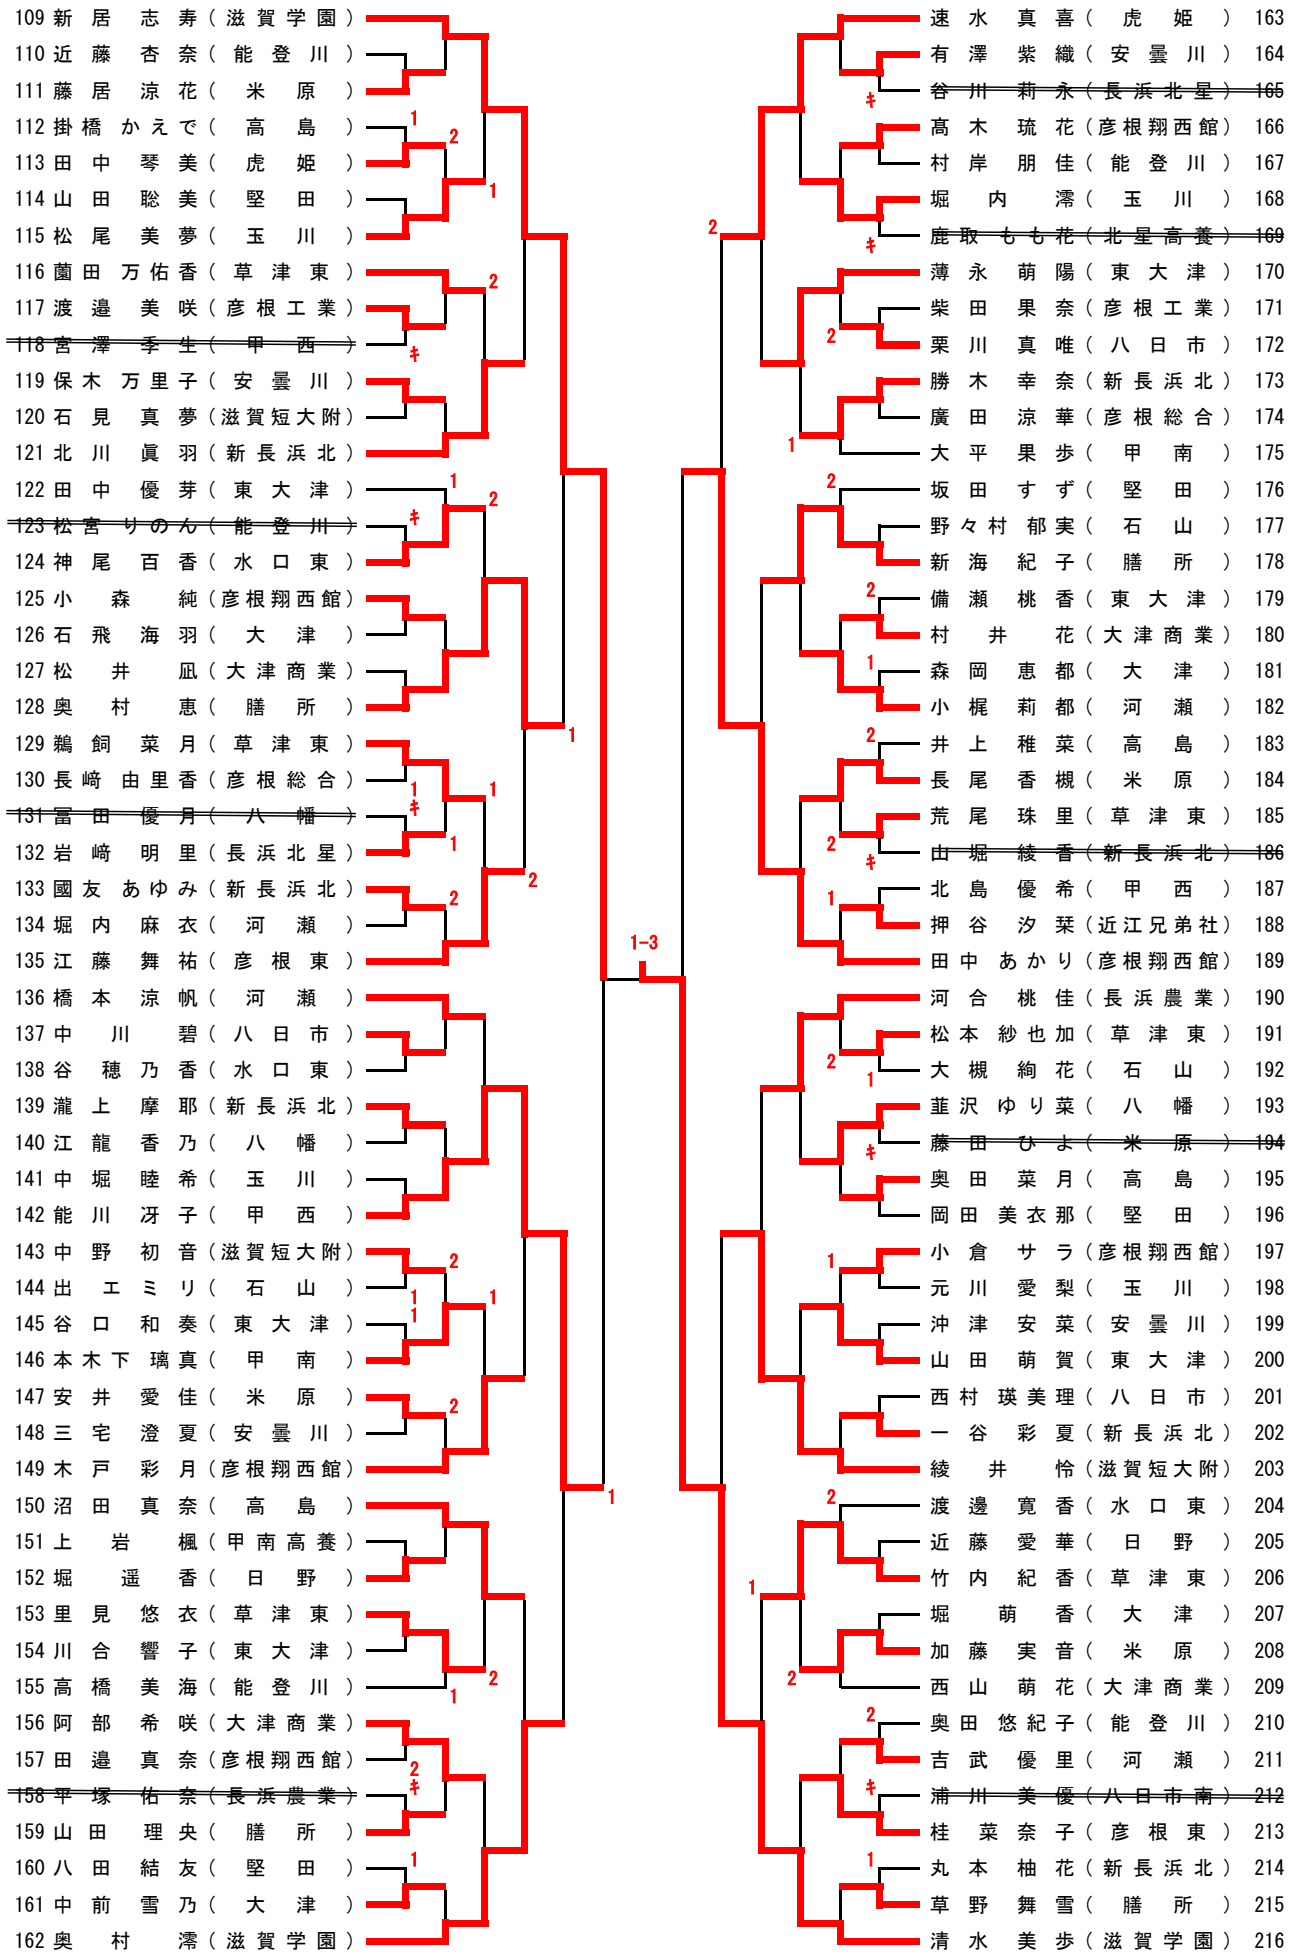

女子シングルス (2)

記 録

第70回県民体育大会 卓球競技
平成29年8月9日～8月10日
草津市立総合体育館

男子学校対抗準決勝

近江兄弟社		3 対 0				草津東	
1S	辻 賢人	3	11 11 13	— — —	5 8 11	0	山本 優宮
2S	中野 颯真	3	11 17 11	— — —	5 15 9	0	廣瀬 直人
3D	中野 颯真 石倉 功輝	3	9 11 11 11	— — — —	11 9 5 13 3	2	廣瀬 直人 田中 翔
4S	上嵐 優作		— — —	— — —	— — —		田中 翔
5S	矢守 幸太		— — —	— — —	— — —		永坂 薫

女子学校対抗準決勝

滋賀学園		3 対 0				彦根西・翔陽・翔西館	
1S	高田 菜々子	3	11 11 12	— — —	6 3 10	0	木戸 彩月
2S	清水 美歩	3	11 11 11	— — —	8 8 9	0	田中 あかり
3D	高田 菜々子 松本 もも	3	9 11 11 11	— — — —	11 6 6 7	0	上野 優奈 田中 あかり
4S	山口 咲菜		— — —	— — —	— — —		上野 優奈
5S	松本 もも		— — —	— — —	— — —		山中 莉花

近江		3 対 0				彦根総合	
1S	小山 優真	3	11 11 11	— — —	4 9 6	0	松葉 俊輝
2S	西村 健汰	3	11 8 11 11	— — — —	8 11 8 5	1	松浦 開貴
3D	三ヶ山 優斗 小山 優真	3	11 11 13 11	— — — —	8 6 15 7	1	松浦 開貴 倉富 慎司
4S	三ヶ山 優斗		— — —	— — —	— — —		倉富 慎司
5S	伊藤 海生		— — —	— — —	— — —		和田 悠暉

草津東		3 対 1				彦根東	
1S	寺村 琴音	3	11 11 11	— — —	6 7 4	0	小島 梨奈
2S	野田 遥愛	1	12 2 5 10	— — — —	10 11 11 12	3	村長 りか
3D	寺村 琴音 竹内 紀香	3	6 14 11 11	— — — —	11 12 6 9	1	村長 りか 桂 菜奈子
4S	園田 万佑香	3	7 11 11 11	— — — —	11 2 3 6	1	桂 菜奈子
5S	竹内 紀香		— — —	— — —	— — —		江藤 舞祐

男子学校対抗決勝

近江		3 対 1				近江兄弟社	
1S	小山 優真	3	6 14 11 9 12	— — — — —	11 12 7 11 10	2	矢守 幸太
2S	西村 健汰	2	8 11 6 11 6	— — — — —	11 3 11 9 11	3	中野 颯真
3D	小山 優真 三ヶ山 優斗	3	11 11 12	— — —	2 1 10	0	辻 賢人 田邊 貴教
4S	三ヶ山 優斗	3	7 11 7 13 11	— — — — —	11 2 11 11 7	2	石倉 功輝
5S	伊藤 海生		— — —	— — —	— — —		辻 賢人

女子学校対抗決勝

滋賀学園		3 対 0				草津東	
1S	高田 菜々子	3	14 11 11	— — —	12 7 5	0	寺村 琴音
2S	山口 咲菜	3	11 11 11	— — —	8 7 3	0	井口 瞳
3D	高田 菜々子 松本 もも	3	11 16 11	— — —	2 14 4	0	寺村 琴音 竹内 紀香
4S	松本 もも		— — —	— — —	— — —		竹内 紀香
5S	清水 美歩		— — —	— — —	— — —		園田 万佑香