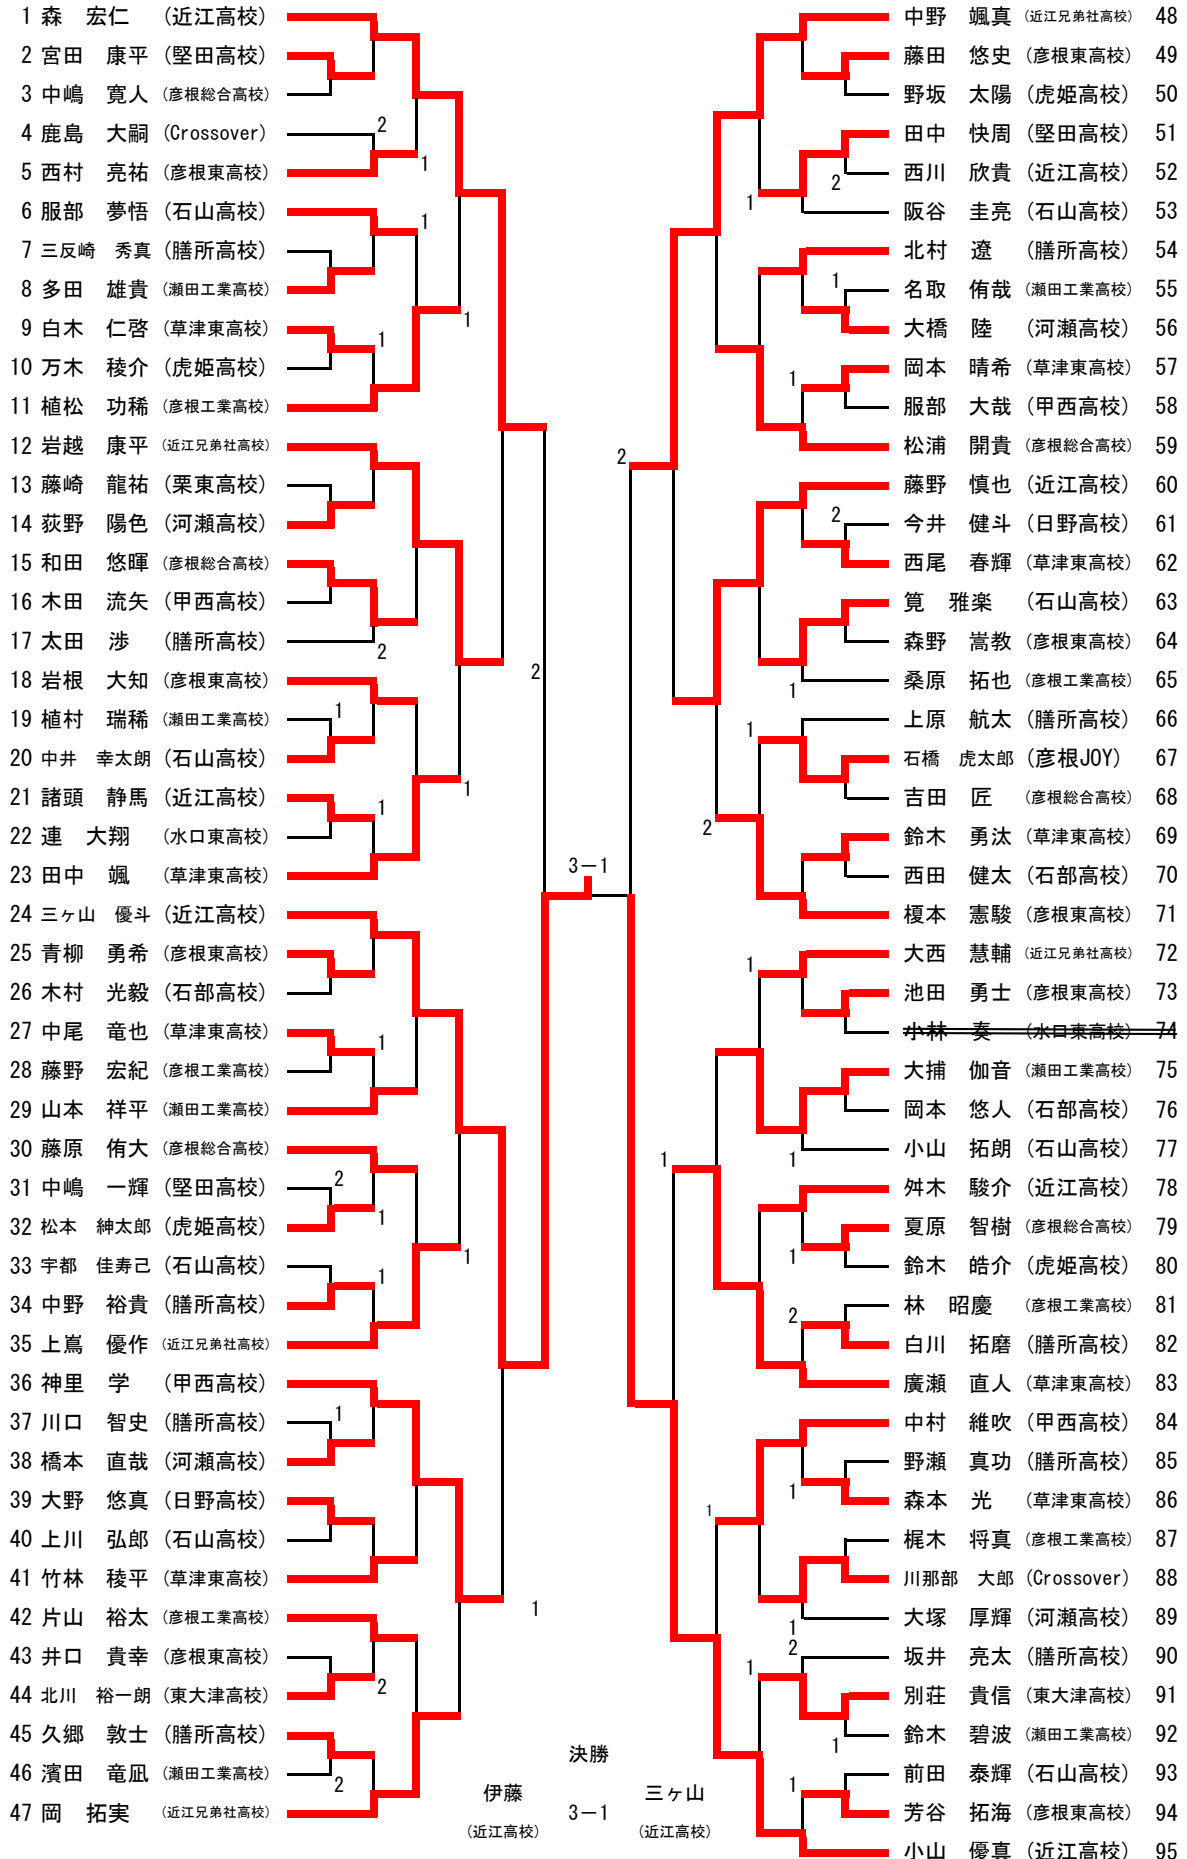

少年男子 (1)

少年男子 (2)

96 伊藤 海生 (近江高校)		北村 優斗 (近江高校)	144
97 藤谷 盛之介 (膳所高校)		川端 啓太 (彦根総合高校)	145
98 深田 雄馬 (瀬田工業高校)		吉川 拓晃 (石部高校)	146
99 若林 来 (彦根工業高校)	1	元中 湊太 (彦根工業高校)	147
100 松田 成貴 (石部高校)	1	茂森 弘樹 (彦根東高校)	148
101 中植 義斗 (東大津高校)		谷口 稜真 (堅田高校)	149
102 西村 太陽 (石山高校)		吉川 達也 (河瀬高校)	150
103 渡部 翔正 (彦根東高校)		中江 敬元 (草津東高校)	151
104 山本 優宮 (草津東高校)		山本 舜也 (水口東高校)	152
105 金澤 竜平 (虎姫高校)	1	阿部 皓志 (石山高校)	153
106 池田 岳流 (河瀬高校)		川端 竜司 (膳所高校)	154
107 松葉 俊樹 (彦根総合高校)		堤 周平 (虎姫高校)	155
108 奥野 優介 (近江兄弟社高校)		葛谷 寧鵬 (石山高校)	156
109 上野 聖拓 (石山高校)	1	川瀬 哲春 (彦根東高校)	157
110 植村 輝流 (草津東高校)		善利 将顯 (彦根工業高校)	158
111 小崎 亮輔 (水口東高校)	1	西岡 亮太 (瀬田工業高校)	159
112 石橋 優幸 (彦根工業高校)		久野 拓真 (膳所高校)	160
113 椎木 駿介 (膳所高校)		丸柱 光司 (甲西高校)	161
114 梅本 大輝 (瀬田工業高校)		岡尾 友貴 (大津商業高校)	162
115 木村 祥也 (Crossover)	2	椎谷 颯太 (草津東高校)	163
116 北川 雅音 (彦根東高校)	1	山本 晃 (膳所高校)	164
117 大谷 優貴 (河瀬高校)	2	山田 大輔 (彦根総合高校)	165
118 佐藤 広都 (膳所高校)		北川 将基 (近江高校)	166
119 前田 真希 (甲西高校)		辻 賢人 (近江兄弟社高校)	167
120 田中 翔 (草津東高校)	3-1	石倉 功輝 (近江兄弟社高校)	168
121 角田 倅大 (彦根工業高校)	1	間宮 大智 (草津東高校)	169
122 丸澤 海 (彦根東高校)		桐畑 尚央 (虎姫高校)	170
123 森田 康太 (栗東高校)	1	峠岡 那成 (膳所高校)	171
124 鈴木 悠友 (石山高校)		高田 結友 (瀬田工業高校)	172
125 綿貫 稜真 (河瀬高校)	1	板倉 寿周 (彦根工業高校)	173
126 中井戸 翔太 (近江高校)	1	井上 拓也 (石山高校)	174
127 岩井 優河 (膳所高校)		渡邊 拓海 (彦根東高校)	175
128 小西 悠斗 (堅田高校)		後村 大輔 (水口東高校)	176
129 吉田 拓馬 (東大津高校)	1	山口 倫太郎 (日野高校)	177
130 丸野 碩己 (彦根総合高校)	1	山口 航輝 (河瀬高校)	178
131 山本 真也 (瀬田工業高校)		西村 健汰 (近江高校)	179
132 久世 陽平 (近江高校)		茸木 優希 (Crossover)	180
133 北川 功浩 (彦根総合高校)		新田 峻真 (東大津高校)	181
134 横田 ニコラス (瀬田工業高校)		栴谷 奏汰 (膳所高校)	182
135 松永 倫太郎 (石山高校)	1	宮本 翼 (石山高校)	183
136 北川 博翔 (虎姫高校)		入谷 和穂 (彦根東高校)	184
137 佐々木 大智 (膳所高校)		倉富 慎司 (彦根総合高校)	185
138 永坂 薫 (草津東高校)	2	小林 徹平 (虎姫高校)	186
139 山元 海音 (山田卓友)	2	中神 颯斗 (瀬田工業高校)	187
140 矢野 碩人 (彦根東高校)	1	澤 勇斗 (近江高校)	188
141 大前 祐介 (甲西高校)	2	佐藤 裕一 (栗東高校)	189
142 坂田 智哉 (彦根工業高校)	1	木村 良幸 (草津東高校)	190
143 藤井 俊介 (近江兄弟社高校)			