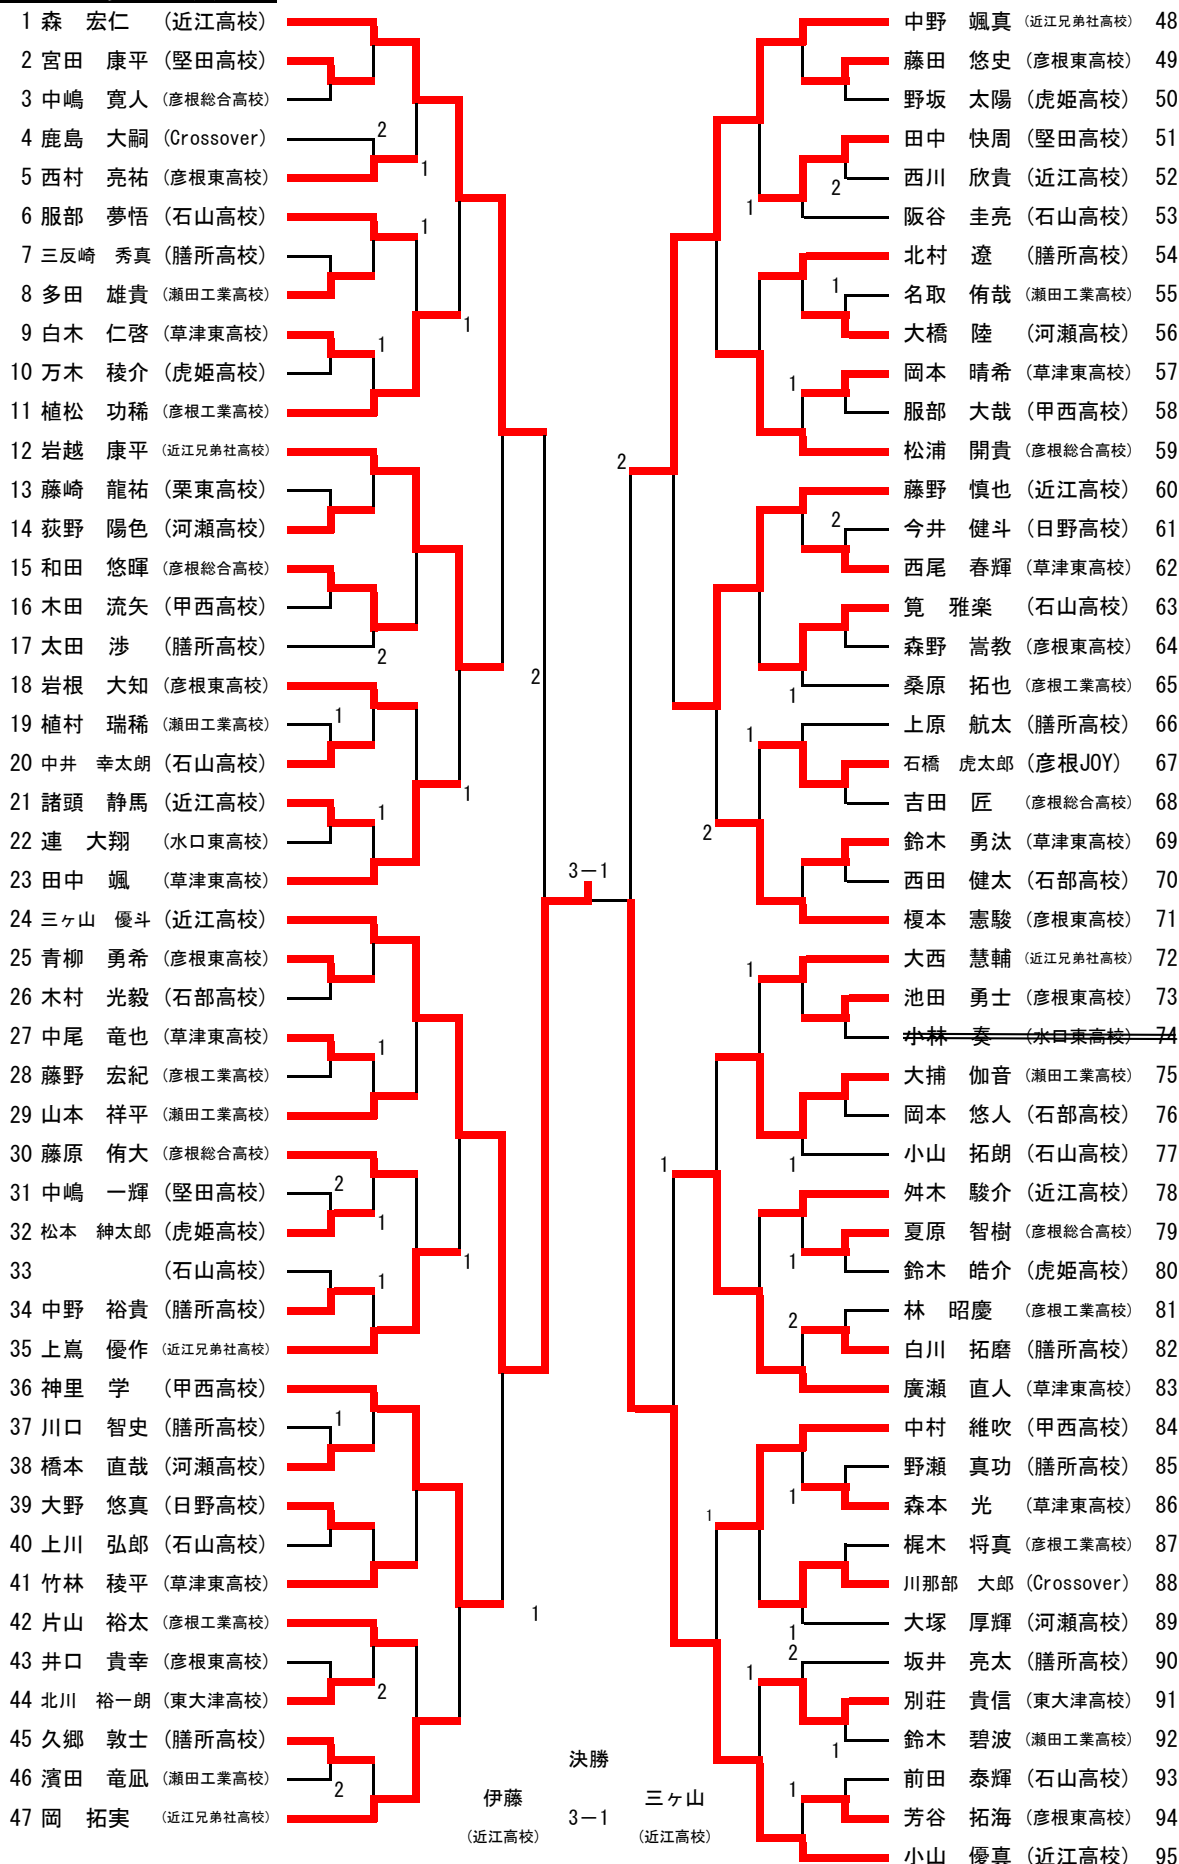

少年男子 (1)

決勝  
 伊藤 (近江高校) 3-1 三ヶ山 (近江高校)

少年男子 (2)

96 伊藤 海生 (近江高校)		北村 優斗 (近江高校)	144
97 藤谷 盛之介 (膳所高校)		川端 啓太 (彦根総合高校)	145
98 深田 雄馬 (瀬田工業高校)		吉川 拓晃 (石部高校)	146
99 若林 来 (彦根工業高校)	1	元中 湊太 (彦根工業高校)	147
100 松田 成貴 (石部高校)	1	茂森 弘樹 (彦根東高校)	148
101 中植 義斗 (東大津高校)		谷口 稜真 (堅田高校)	149
102 西村 太陽 (石山高校)		吉川 達也 (河瀬高校)	150
103 渡部 翔正 (彦根東高校)		中江 敬元 (草津東高校)	151
104 山本 優宮 (草津東高校)		山本 舜也 (水口東高校)	152
105 金澤 竜平 (虎姫高校)	1	阿部 皓志 (石山高校)	153
106 池田 岳流 (河瀬高校)		川端 竜司 (膳所高校)	154
107 松葉 俊樹 (彦根総合高校)		堤 周平 (虎姫高校)	155
108 奥野 優介 (近江兄弟社高校)		葛谷 寧鵬 (石山高校)	156
109 上野 聖拓 (石山高校)	1	川瀬 哲春 (彦根東高校)	157
110 植村 輝流 (草津東高校)		善利 将顯 (彦根工業高校)	158
111 小崎 亮輔 (水口東高校)	1	西岡 亮太 (瀬田工業高校)	159
112 石橋 優幸 (彦根工業高校)		久野 拓真 (膳所高校)	160
113 椎木 駿介 (膳所高校)		丸柱 光司 (甲西高校)	161
114 梅本 大輝 (瀬田工業高校)		岡尾 友貴 (大津商業高校)	162
115 木村 祥也 (Crossover)		椎谷 颯太 (草津東高校)	163
116 北川 雅音 (彦根東高校)	2	山本 晃 (膳所高校)	164
117 大谷 優貴 (河瀬高校)	1	山田 大輔 (彦根総合高校)	165
118 佐藤 広都 (膳所高校)	2	北川 将基 (近江高校)	166
119 前田 真希 (甲西高校)	1	辻 賢人 (近江兄弟社高校)	167
120 田中 翔 (草津東高校)		石倉 功輝 (近江兄弟社高校)	168
121 角田 倅大 (彦根工業高校)	1	間宮 大智 (草津東高校)	169
122 丸澤 海 (彦根東高校)		桐畑 尚央 (虎姫高校)	170
123 森田 康太 (栗東高校)	1	峠岡 那成 (膳所高校)	171
124 鈴木 悠友 (石山高校)		高田 結友 (瀬田工業高校)	172
125 綿貫 稜真 (河瀬高校)	1	板倉 寿周 (彦根工業高校)	173
126 中井戸 翔太 (近江高校)		井上 拓也 (石山高校)	174
127 岩井 優河 (膳所高校)	1	渡邊 拓海 (彦根東高校)	175
128 小西 悠斗 (堅田高校)		後村 大輔 (水口東高校)	176
129 吉田 拓馬 (東大津高校)	1	山口 倫太郎 (日野高校)	177
130 丸野 碩己 (彦根総合高校)	1	山口 航輝 (河瀬高校)	178
131 山本 真也 (瀬田工業高校)		西村 健汰 (近江高校)	179
132 久世 陽平 (近江高校)		茸木 優希 (Crossover)	180
133 北川 功浩 (彦根総合高校)		新田 峻真 (東大津高校)	181
134 横田 ニコラス (瀬田工業高校)		栴谷 奏汰 (膳所高校)	182
135 松永 倫太郎 (石山高校)	1	宮本 翼 (石山高校)	183
136 北川 博翔 (虎姫高校)		入谷 和穂 (彦根東高校)	184
137 佐々木 大智 (膳所高校)		倉富 慎司 (彦根総合高校)	185
138 永坂 薫 (草津東高校)	2	小林 徹平 (虎姫高校)	186
139 山元 海音 (山田卓友)	2	中神 颯斗 (瀬田工業高校)	187
140 矢野 碩人 (彦根東高校)	1	澤 勇斗 (近江高校)	188
141 大前 祐介 (甲西高校)	2	佐藤 裕一 (栗東高校)	189
142 坂田 智哉 (彦根工業高校)	1	木村 良幸 (草津東高校)	190
143 藤井 俊介 (近江兄弟社高校)			