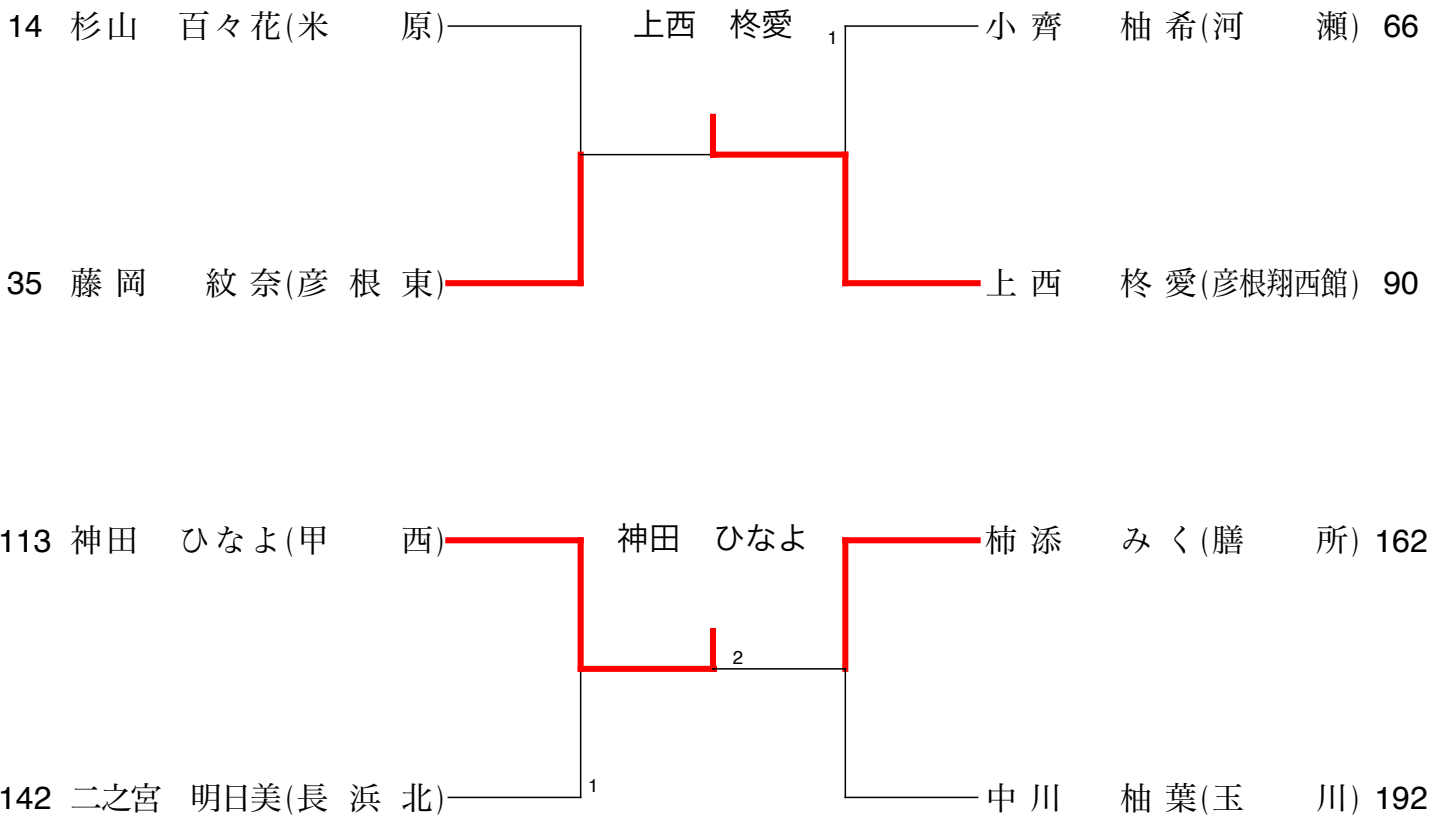

R06 滋賀県春季高校総体

女子シングルス近畿選考（敗者復活戦）（1）