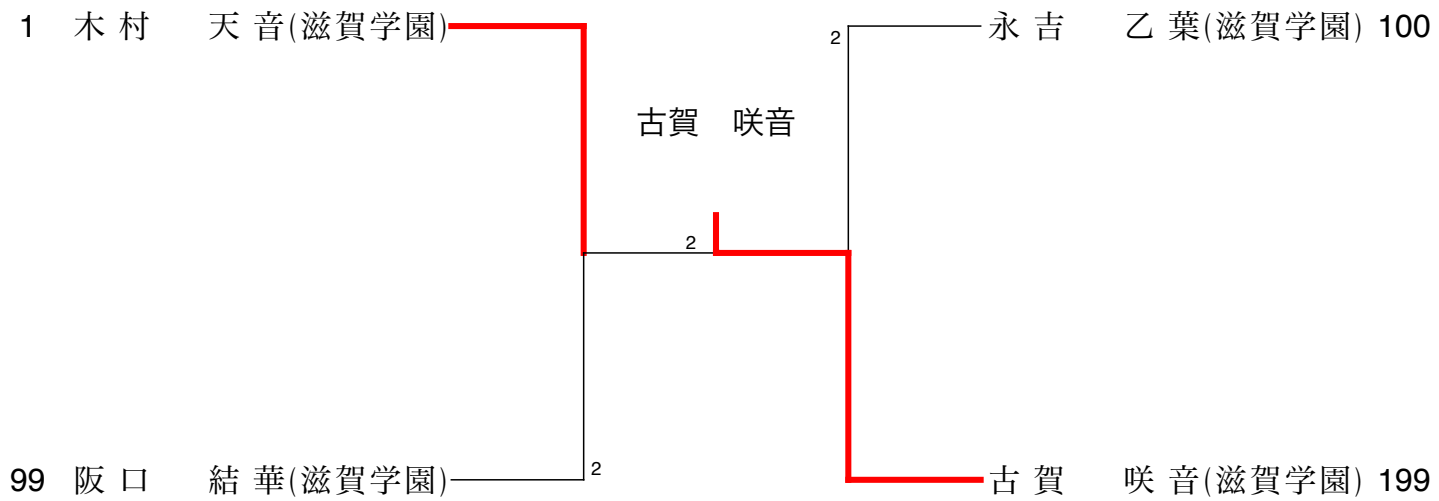

古賀・木村

R06 滋賀県春季高校総体

男子シングルスベスト4

R06 滋賀県春季高校総体

女子シングルスベスト4

R06 滋賀県春季高校総体

男子ダブルスベスト4

R06 滋賀県春季高校総体
男子学校対抗 (近畿選考)