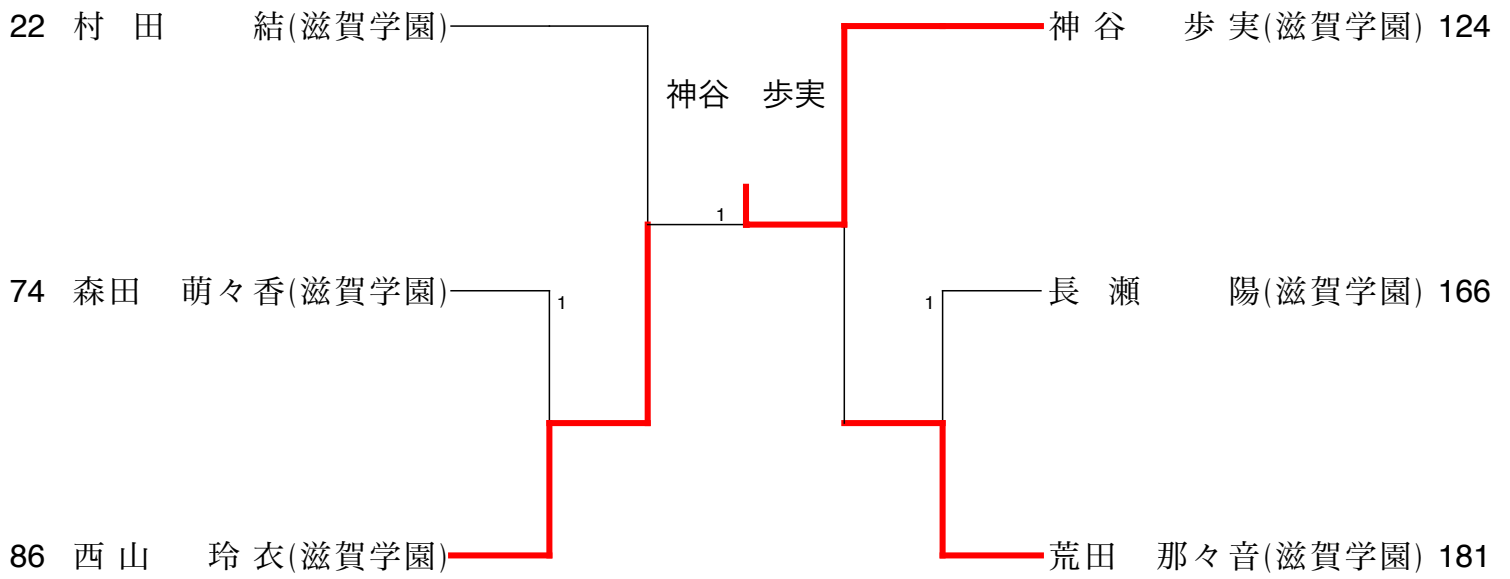

高田 悠花

136 高田 悠花(近江兄弟社) ————— 2 ————— 二之宮 明日美(長浜北) 142

吉田 桃華

162 柿添 みく(膳所) ————— 2 ————— 吉田 桃華(長浜北星) 174

園田 実知花

175 園田 実知花(甲西) ————— 1 ————— 中川 柚葉(玉川) 192

R06 滋賀県春季高校総体
女子シングルス近畿選考（滋賀学園内）

R06 滋賀県春季高校総体