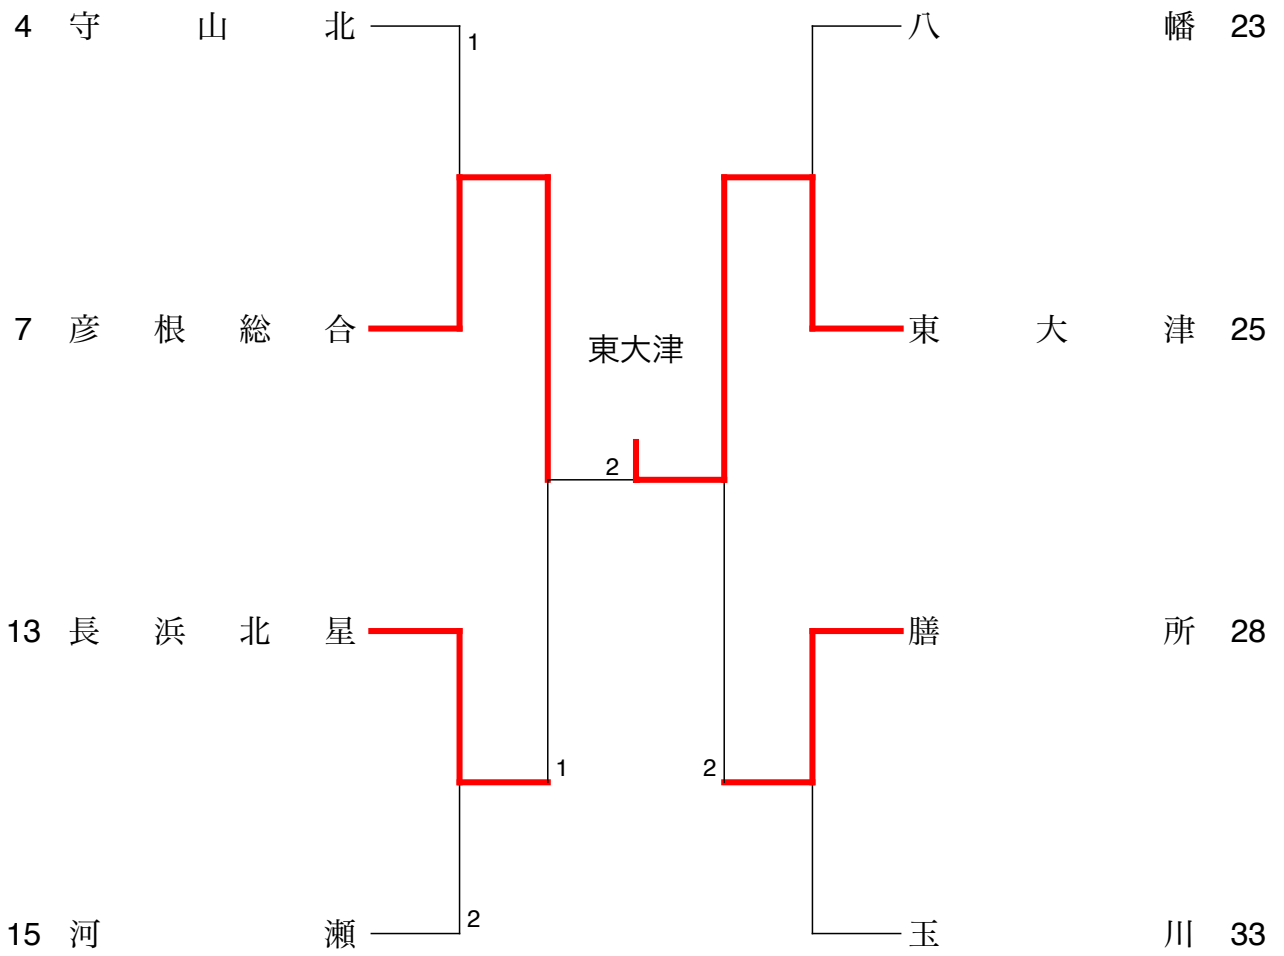

古賀・木村

R06 滋賀県春季高校総体

男子シングルスベスト4

R06 滋賀県春季高校総体

女子シングルスベスト4

R06 滋賀県春季高校総体

男子ダブルスベスト4

R06 滋賀県春季高校総体
男子学校対抗 (近畿選考)